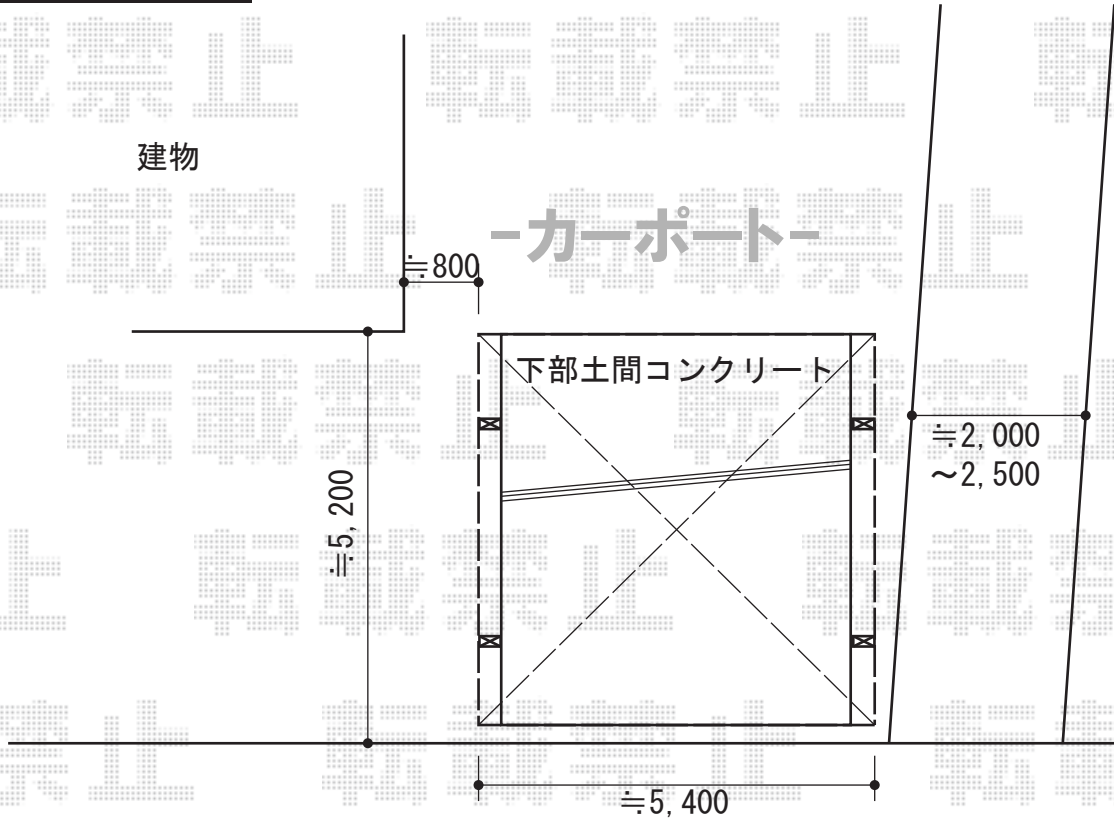

カーポート・サイクルポート

トステム カーブポートシグマIII ワイド 積雪~20cm対応
 幅=5,443mm
 奥行=4,980mm
 色：ホワイト
 屋根材：熱線吸収ポリカーボネート（ライトブルーマット調）
 柱仕様：ロング柱23仕様（有効高 約2,300mm）

サイクルポート

トステム カーブポートシグマIII ミニ 積雪~20cm対応
 幅=2,101mm
 奥行=2,862mm
 色：ホワイト
 屋根材：熱線吸収ポリカーボネート（ライトブルーマット調）
 柱仕様：標準柱仕様（有効高 約1,800mm）

現場状況や作図制限により概略図の内容と多少の違いが生じることがございます。
 施工時は、現場優先とさせて頂きたく思いますので、お立会い頂き、
 最終のご指示のほど、何卒、宜しくお願い致します。

EX-SHOP
[HTTP://WWW.EX-SHOP.NET](http://www.ex-shop.net)

担当：伏見