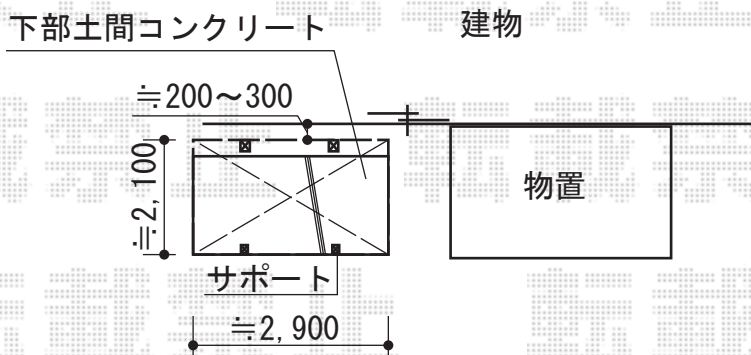

カーポート・サイクルポート

トステム カーブポートシグマIII ワイド 積雪~20cm対応
 幅=5,443mm
 奥行=4,980mm
 色：ホワイト
 屋根材：熱線吸収ポリカーボネート（ライトブルーマット調）
 柱仕様：ロング柱23仕様（有効高 約2,300mm）

サイクルポート

トステム カーブポートシグマIII ミニ 積雪~20cm対応
 幅=2,101mm
 奥行=2,862mm
 色：ホワイト
 屋根材：熱線吸収ポリカーボネート（ライトブルーマット調）
 柱仕様：標準柱仕様（有効高 約1,800mm）

現場状況や作図制限により概略図の内容と多少の違いが生じることがございます。
 施工時は、現場優先とさせて頂きたく思いますので、お立会い頂き、
 最終のご指示のほど、何卒、宜しくお願い致します。

EX-SHOP
[HTTP://WWW.EX-SHOP.NET](http://www.ex-shop.net)

担当：伏見