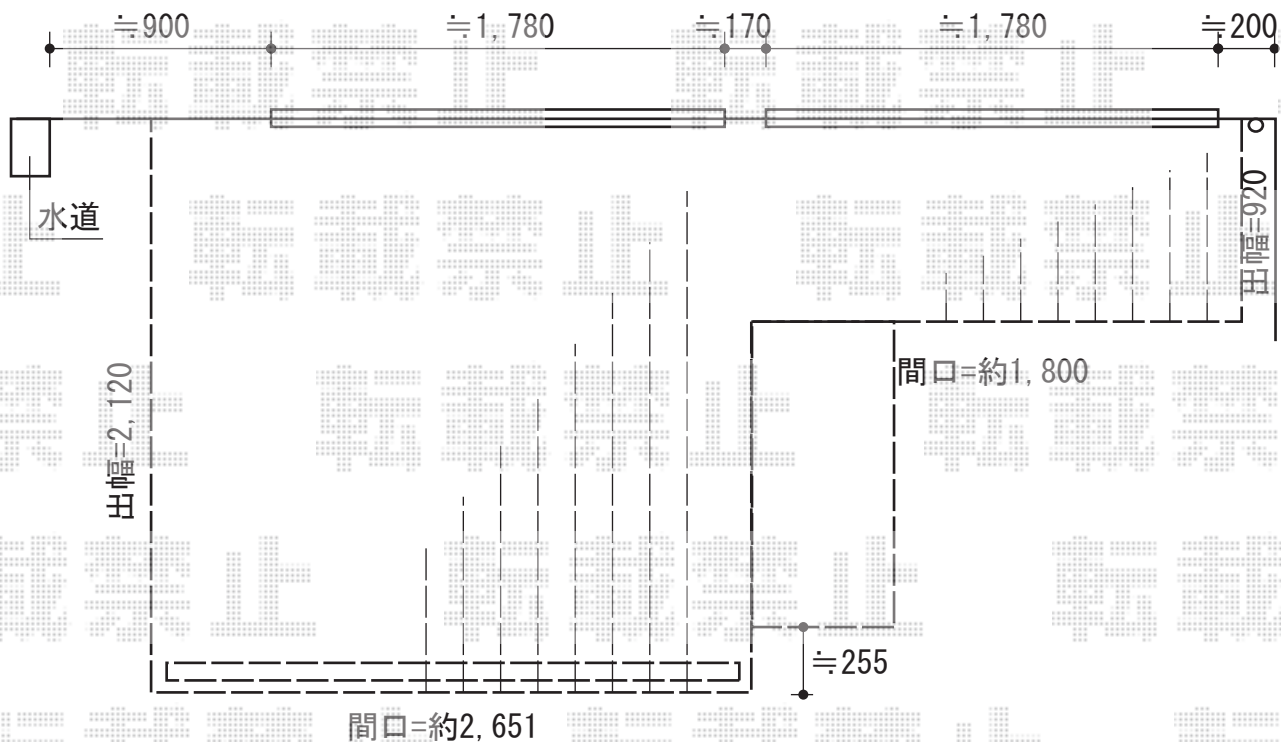

リウッドデッキ 200

YKK AP リウッドデッキ 200
間口= 約2,651mm/約1,800mm
出幅= 約2,120mm/約910mm
色：【未定】
床板：縦貼り
幕板：標準幕板
束柱：Tタイプ(400~550mm) (色：未定)

YKK AP 独立式 リウッドステップ2型
サイズ：(945×550×451mm)
色：【未定】
数量：1セット

YKK AP シンプルモダンデッキフェンス8型〈横格子1本のみタイプ〉
笠木：2スパン用×1
笠木部品：端部キャップ×2
8型パネル：12用T80×2
中柱：T80×1
端柱(2本入り)：T80×1
柱連結ブラケット：中柱(端柱用)×3
色：【未定】

現場状況や作図制限により概略図の内容と多少の違いが生じることがございます。
施工時は、現場優先とさせていただきますので、お立会い頂き、
最終のご指示のほど、何卒、宜しくお願い致します。

EX-SHOP
HTTP://WWW.EX-SHOP.NET

担当：松保