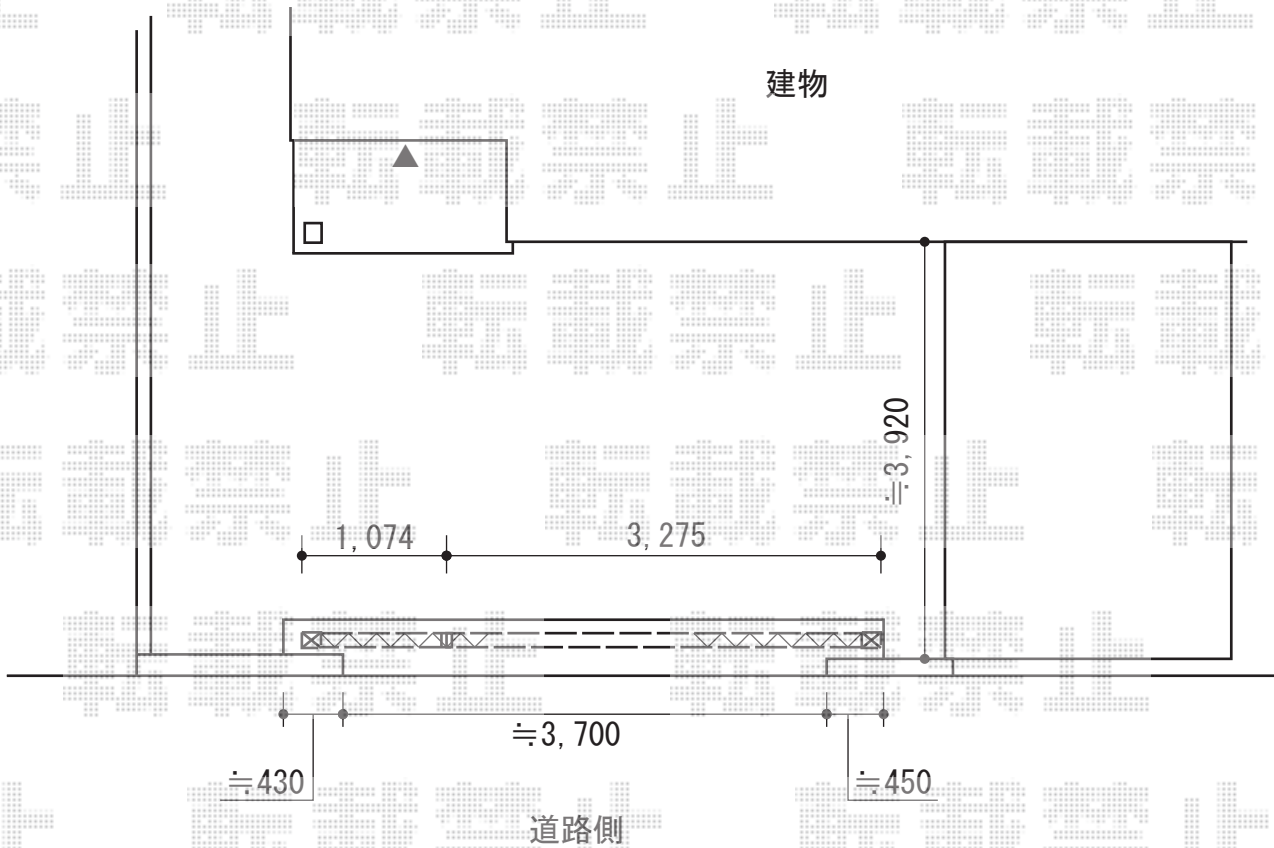

セレビューFB型 施工概略図

新日軽 セレビューFB型 キャスター式 両開き親子 45FA
開口幅= 4,349mm
全幅= 4,515mm
たたみ幅= 263+484mm
高さ= 1,120mm
色： オータムブラウン
落棒数： 2本

担当者

竹下