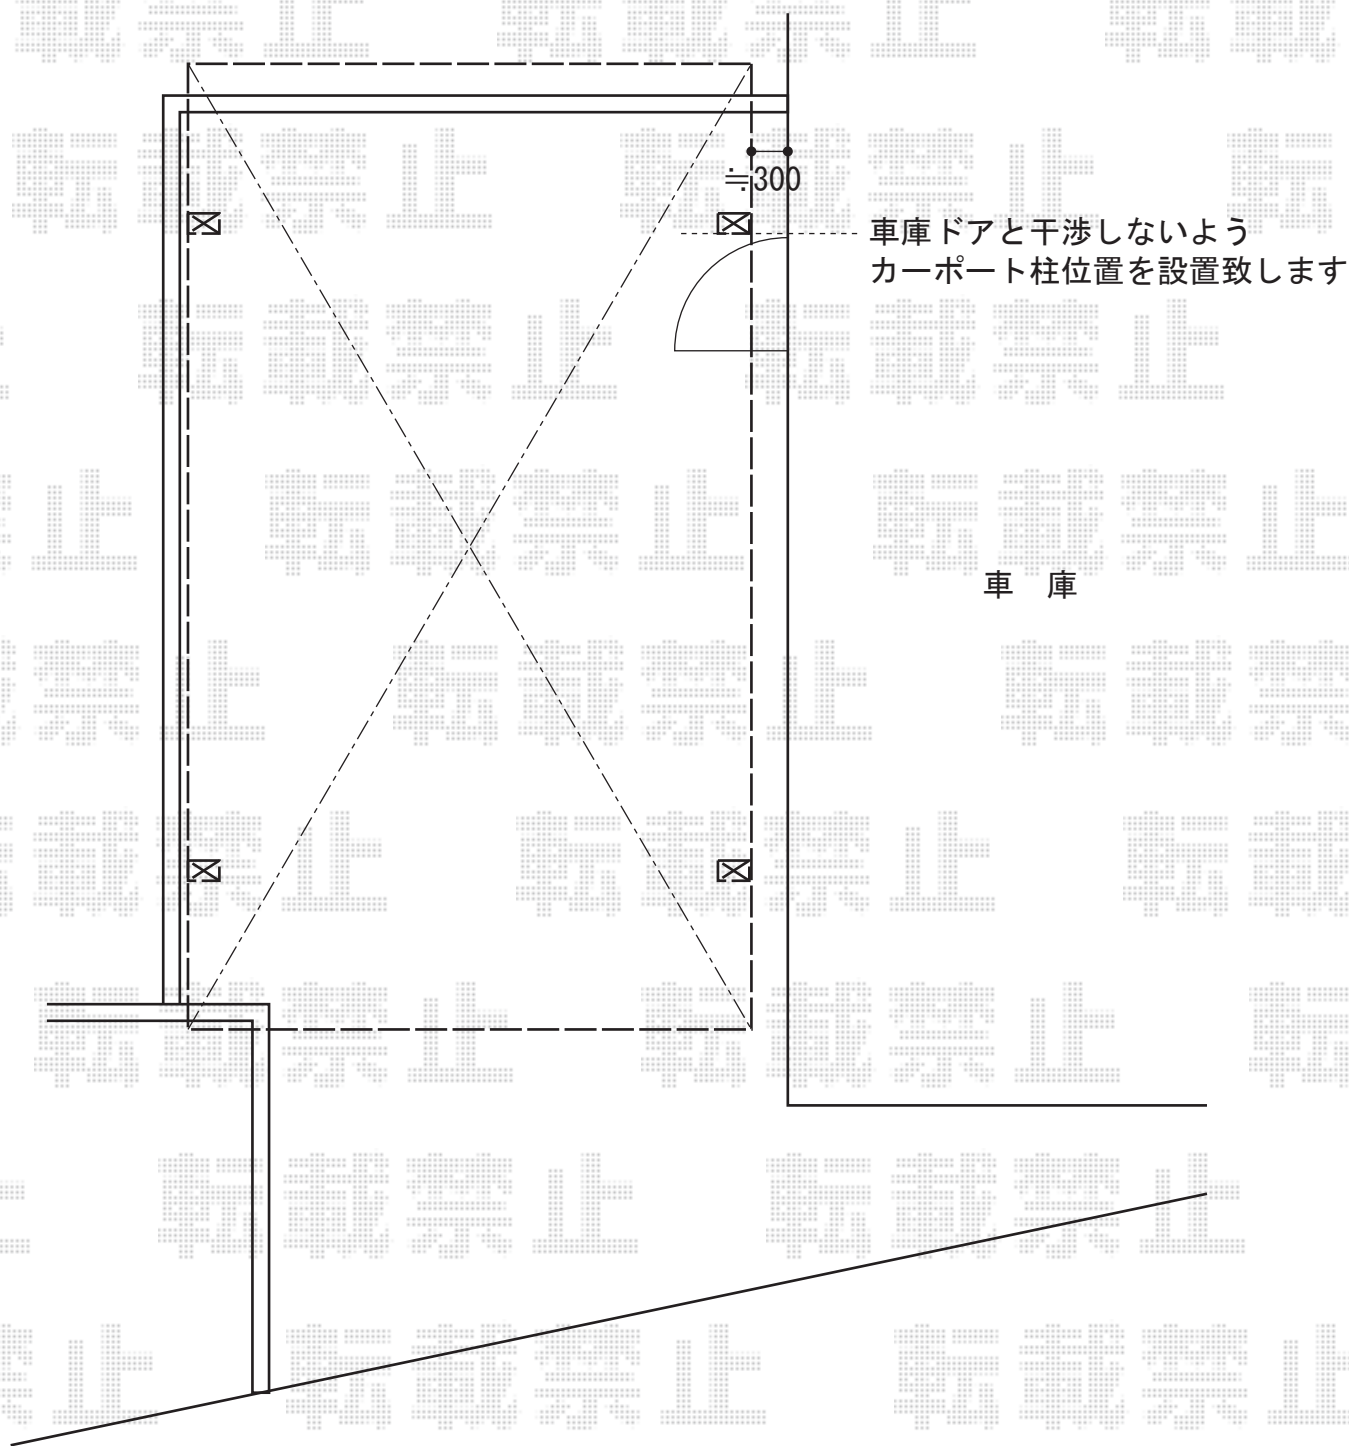

# ジーポートneo Aタイプ 4本柱 積雪～100cm対応

YKK AP ジーポートneo Aタイプ 4本柱 積雪～100cm対応  
幅= 3,111mm  
奥行= 5,456mm  
色：【仮】プラチナステン  
屋根材：【別途】スチール折板（ペフ無）  
柱仕様：標準柱仕様（有効高 約2,350mm）

現場状況や作図制限により概略図の内容と多少の違いが生じることがございます。  
施工時は、現場優先とさせて頂きたく思いますので、お立会い頂き、  
最終のご指示のほど、何卒、宜しくお願い致します。