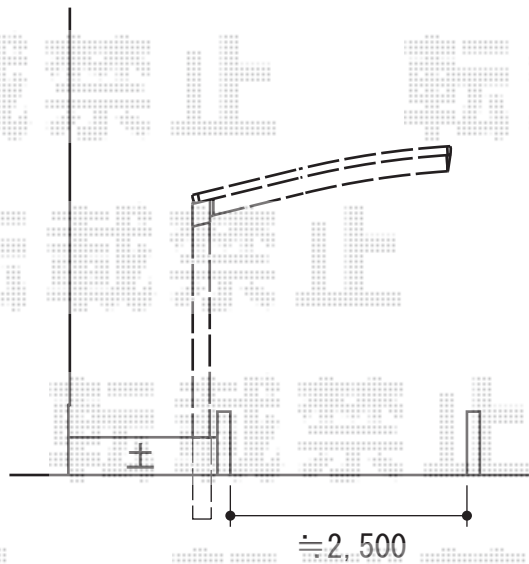

プレシオSPORT 積雪～20cm対応

Value Select プレシオSPORT 積雪～20cm対応

幅= 2,700mm

奥行= 5,052mm

色： ノーブルステン

屋根材： 熱線遮断ポリカーボネート（スカイブルーマット調）

柱仕様： ハイルフ柱仕様（有効高 約2,250mm）

現場状況や作図制限により概略図の内容と多少の違いが生じることがございます。
施工時は、現場優先とさせて頂きたく思いますので、お立会い頂き、
最終のご指示のほど、何卒、宜しくお願い致します。