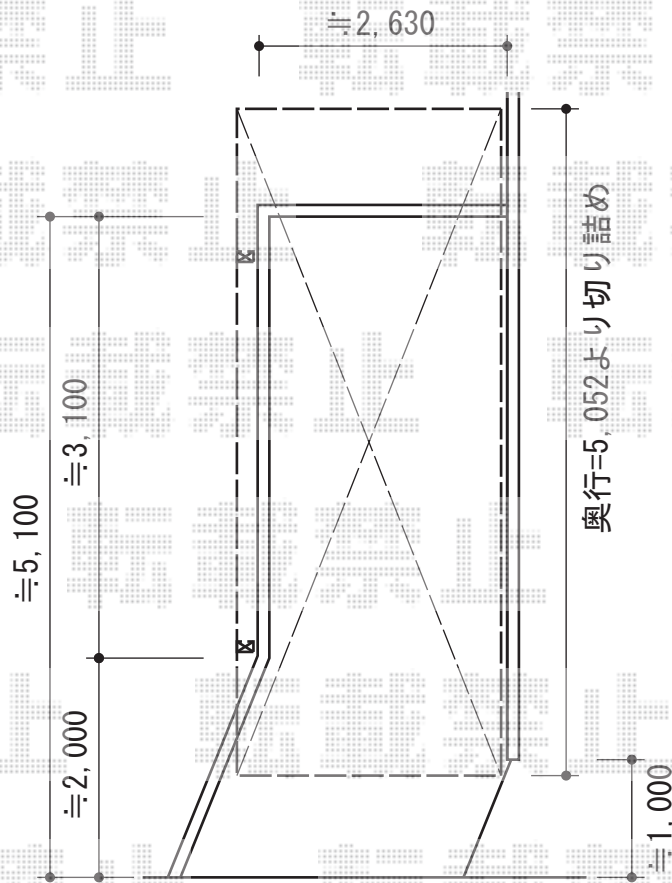

プレシオSPORT 積雪～20cm対応

Value Select プレシオSPORT 積雪～20cm対応

幅= 2,700mm

奥行= 5,052mm

色： ノーブルステン

屋根材： 熱線遮断ポリカーボネート（スカイブルーマット調）

柱仕様： ハイルフ柱仕様（有効高 約2,250mm）

現場状況や作図制限により概略図の内容と多少の違いが生じることがございます。
施工時は、現場優先とさせて頂きたく思いますので、お立会い頂き、
最終のご指示のほど、何卒、宜しくお願い致します。