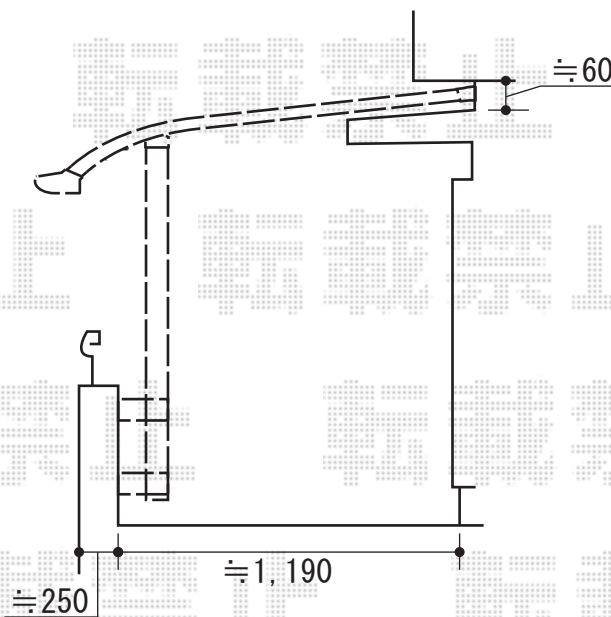

プレシオステラス R型 屋根タイプ 単体 積雪~20cm対応

Value Select プレシオステラス R型 屋根タイプ 単体 積雪~20cm対応
間口= 関東間2.0間 (柱芯々3,485mm 屋根幅3,670mm)
出幅= 5尺 (1,470mm)
色: チャコールブラック
屋根材: 熱線遮断ポリカーボネート (スカイブルーマット調)
柱仕様: 柱奥行移動タイプ (柱2本)
施工方法: 下止め仕様
躯体式バルコニー取付部品: コーナー用×2
オプション: 吊り下げ物干し 標準 2本入