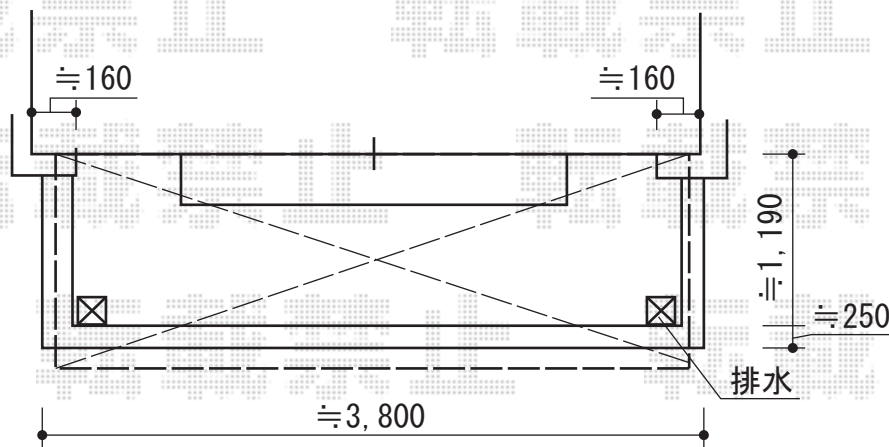

プレシオステラス R型 屋根タイプ 単体 積雪~20cm対応

Value Select プレシオステラス R型 屋根タイプ 単体 積雪~20cm対応
間口= 関東間2.0間 (柱芯々3,485mm 屋根幅3,670mm)
出幅= 5尺 (1,470mm)
色: チャコールブラック
屋根材: 熱線遮断ポリカーボネート (スカイブルーマット調)
柱仕様: 柱奥行移動タイプ (柱2本)
施工方法: 下止め仕様
躯体式バルコニー取付部品: コーナー用×2
オプション: 吊り下げ物干し 標準 2本入