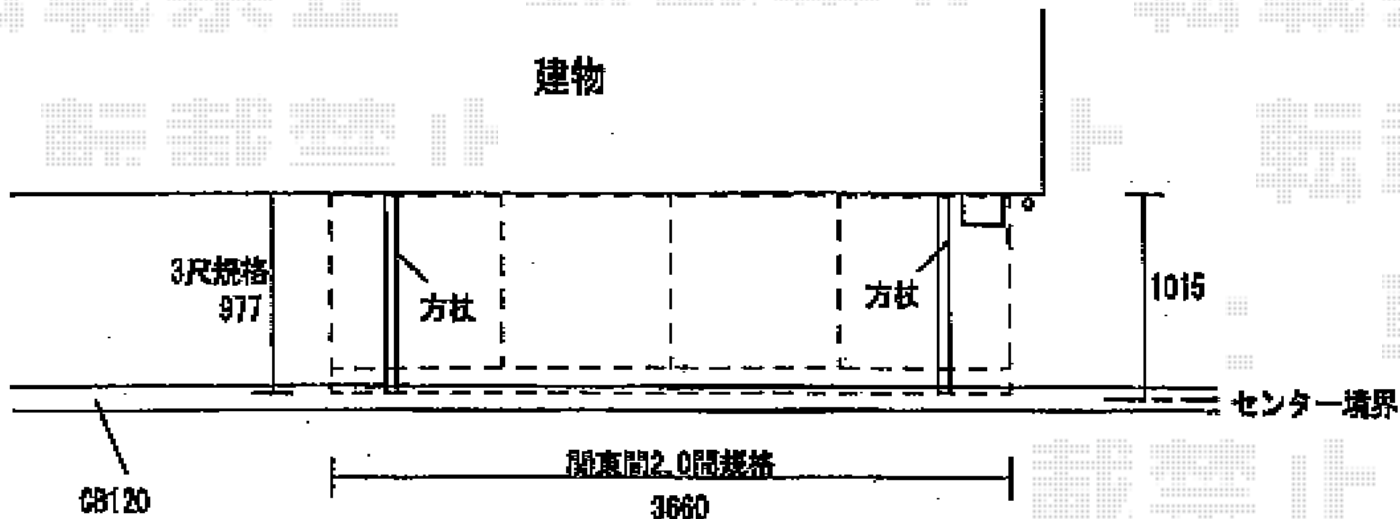

ライザーテラスII R型 ルーフタイプ 単体 積雪～20cm対応

施工に際して、設置位置のご確認を頂けますよう、お願い致します。

施工に際して、垂木掛け取付け高さのご確認を頂けますよう、お願い致します。

トステム ライザーテラスII R型 ルーフタイプ 単体 積雪～20cm対応  
 間口=関東間2.0間 (方柱芯々3,660mm 屋根幅3,660mm)  
 出幅=3尺 (885mm)  
 色：ブラック  
 屋根材：ポリカーボネート (ブルースモーク)  
 柱仕様：柱無しタイプ  
 施工方法：上止め仕様