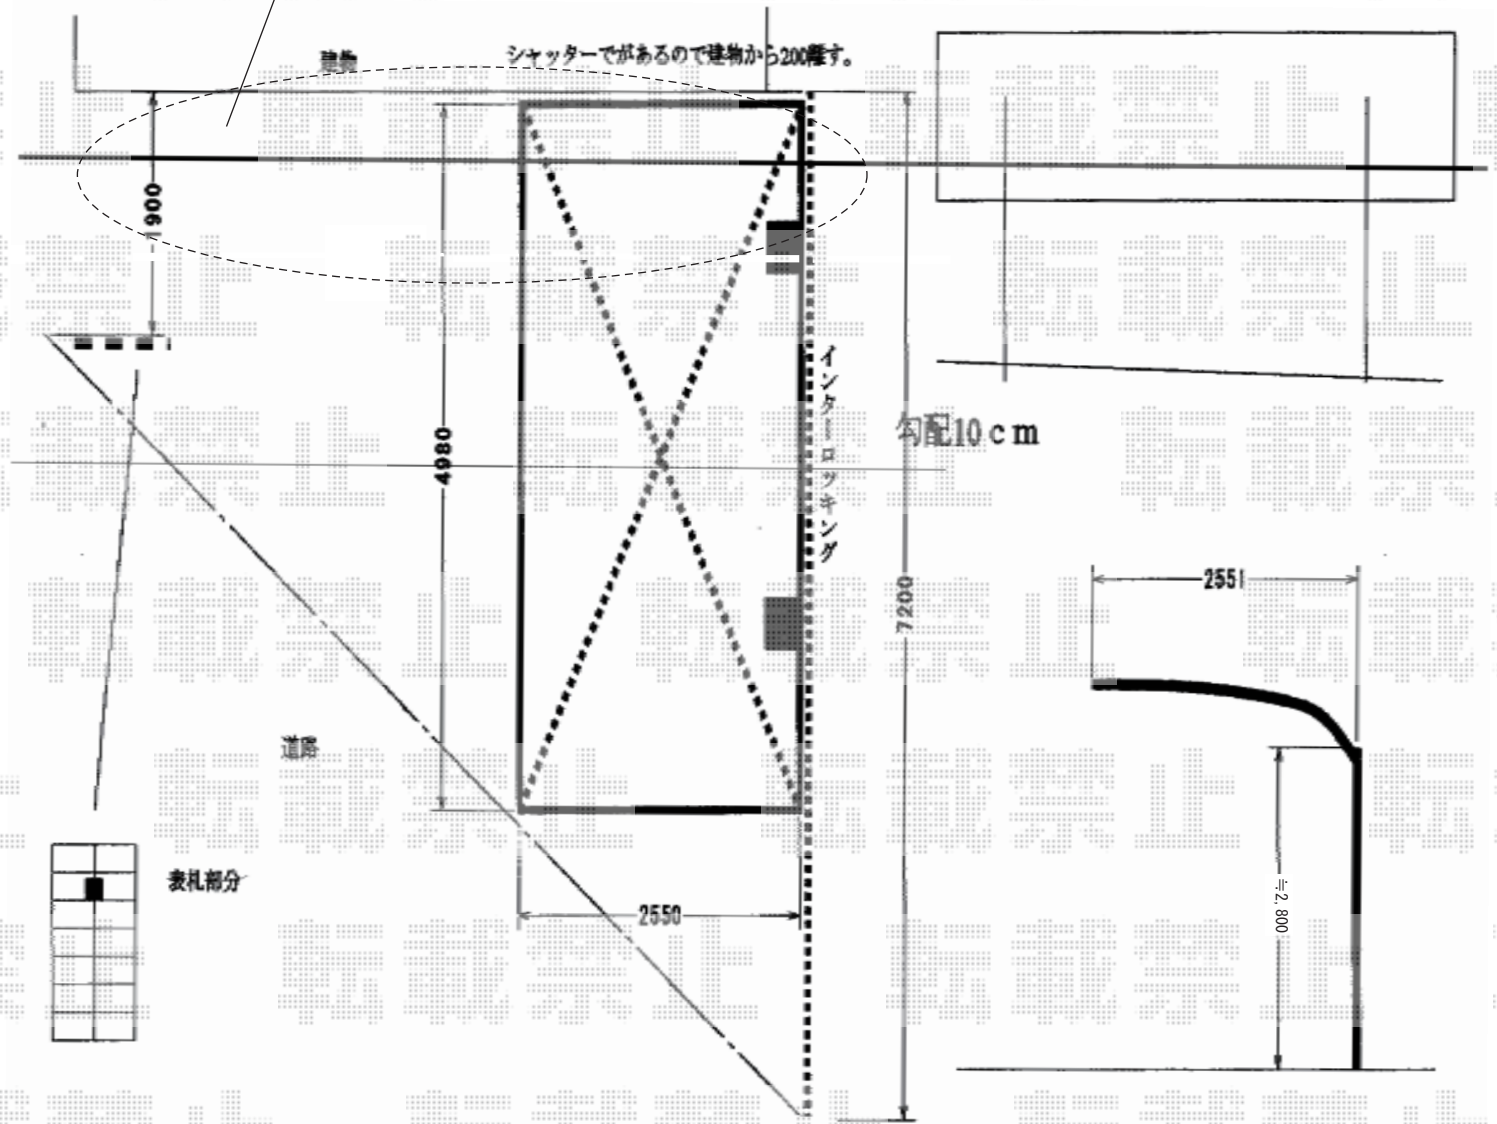

カーポートシグマIII 積雪～20cm対応

= カーポート・表札 =

シャッター上すぐにバルコニーが無い場合
ロング柱 28 仕様の設置が可能です。
ご確認の程宜しくお願い致します。

トステム カーポートシグマIII 積雪～20cm対応

幅=2,551mm

奥行=4,980mm

色：シャイングレー

屋根材：熱線吸収ポリカーボネート（ライトブルーマット調）

柱仕様：ロング柱28仕様（有効高 約2,800mm）

エクスタイル ヴェールシリーズ EVRS-K-161

現場状況や作図制限により概略図の内容と多少の違いが生じることがございます。

施工時は、現場優先とさせて頂きたく思いますので、お立会い頂き、
最終のご指示のほど、何卒、宜しくお願い致します。

EX-SHOP

[HTTP://WWW.EX-SHOP.NET](http://www.ex-shop.net)