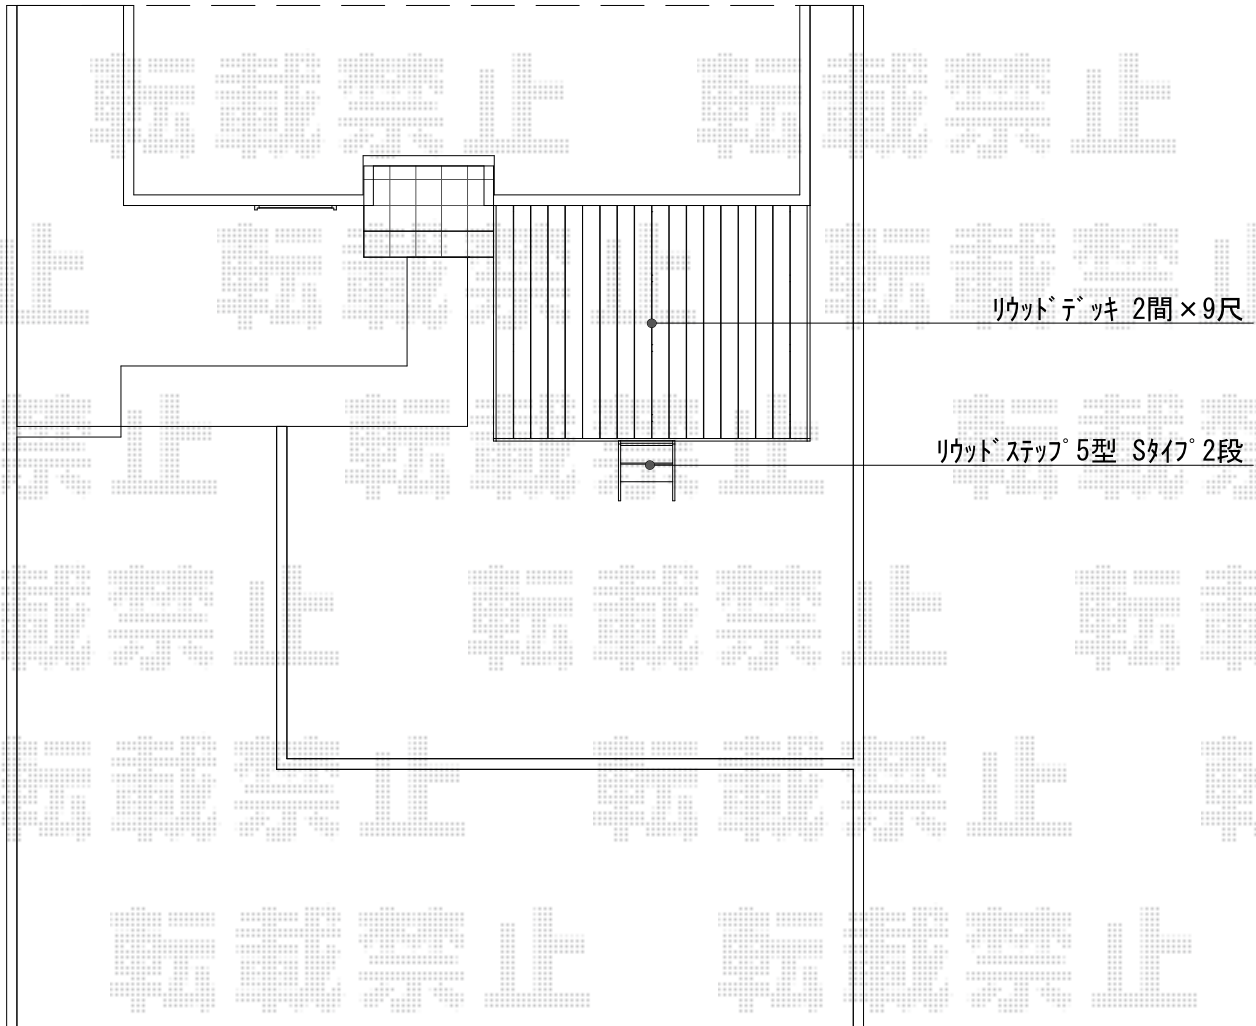

リウッドデッキ 200

※事前に室外機の移動をお願い致します。

YKK AP リウッドデッキ 200

間口=2.0間 (3,651mm)

出幅=9尺 (2,720mm)

色：床板/レッドブラウン 東柱/カームブラック

床板：縦貼り

東柱：Sタイプ (550mm)

YKK AP リウッドステップ5型 Sタイプ 2段用

色：レッドブラウン

現場状況や作図制限により概略図の内容と多少の違いが生じることがございます。
施工時は、現場優先とさせて頂きたく思いますので、お立会い頂き、
最終のご指示のほど、何卒、宜しくお願い致します。

EX-SHOP
HTTP://WWW.EX-SHOP.NET

担当：松保