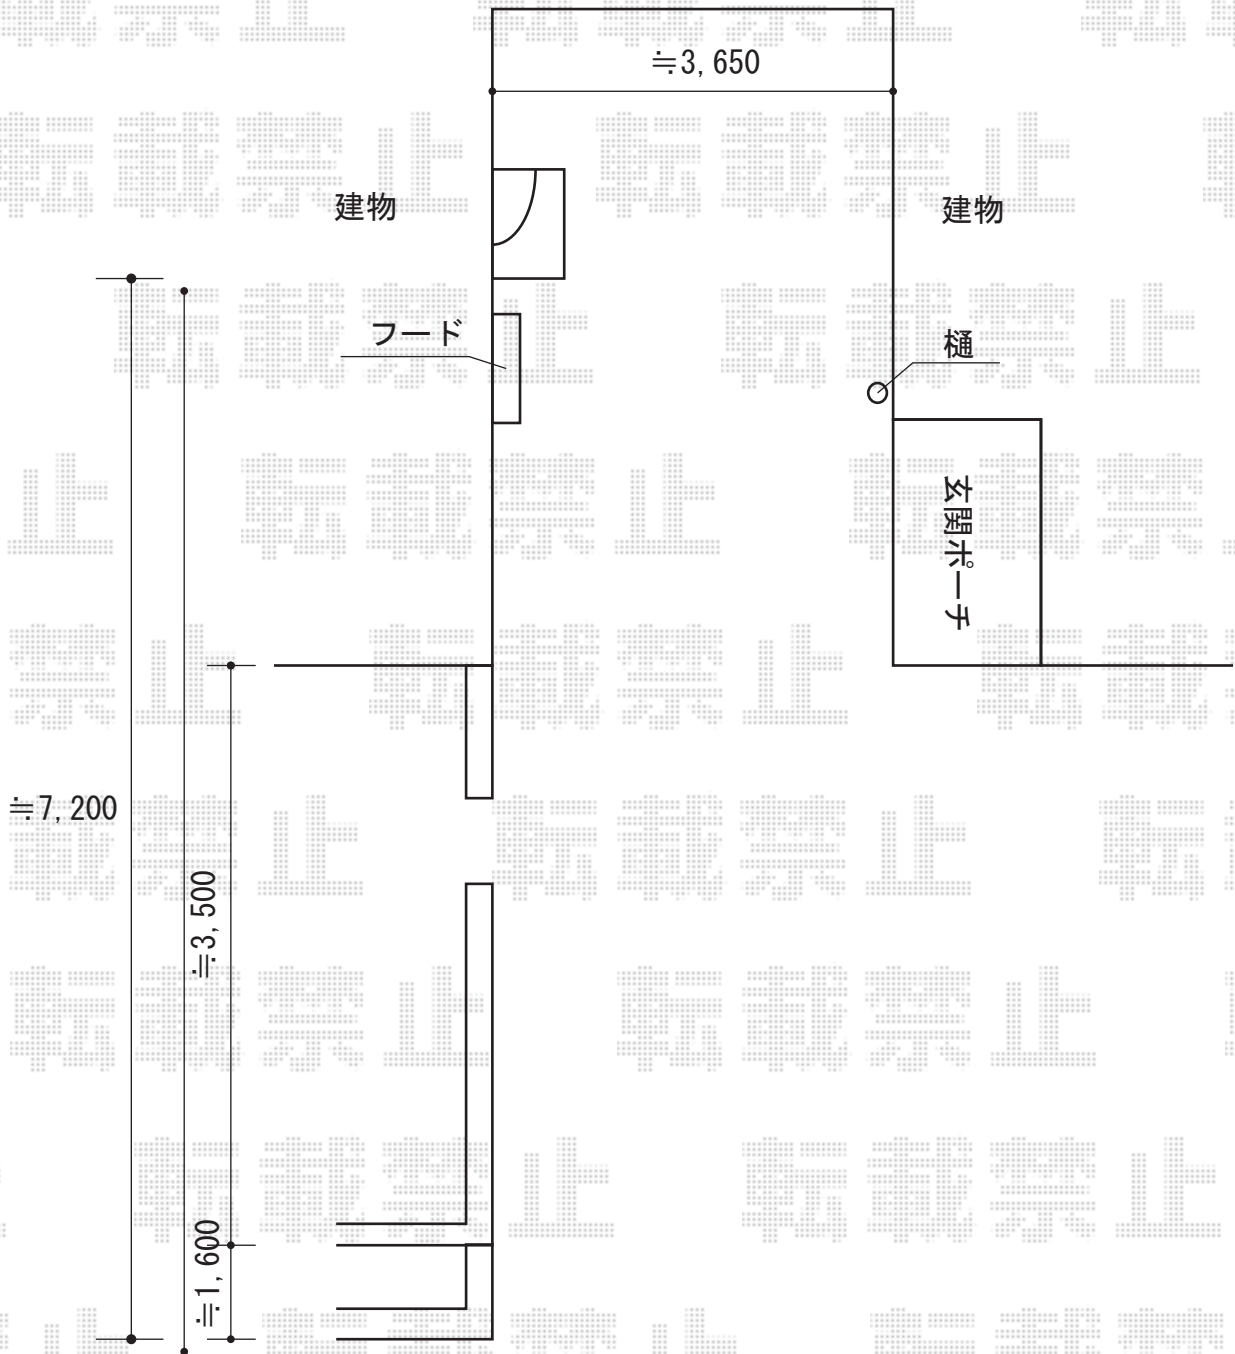

テリオSPORTIII 3000 奥行延長 6本柱 積雪~100cm対応

トステム テリオSPORTIII 3000 奥行延長 6本柱 積雪~100cm対応
幅= 3,084mm
奥行= 7,252mm
色： シャイングレー
屋根材： 【価格別途】スチール折板（ペフ無）
柱仕様： 標準柱仕様（有効高 約2,300mm）

現場状況や作図制限により概略図の内容と多少の違いが生じることがございます。
施工時は、現場優先とさせて頂きたく思いますので、お立会い頂き、
最終のご指示のほど、何卒、宜しくお願い致します。