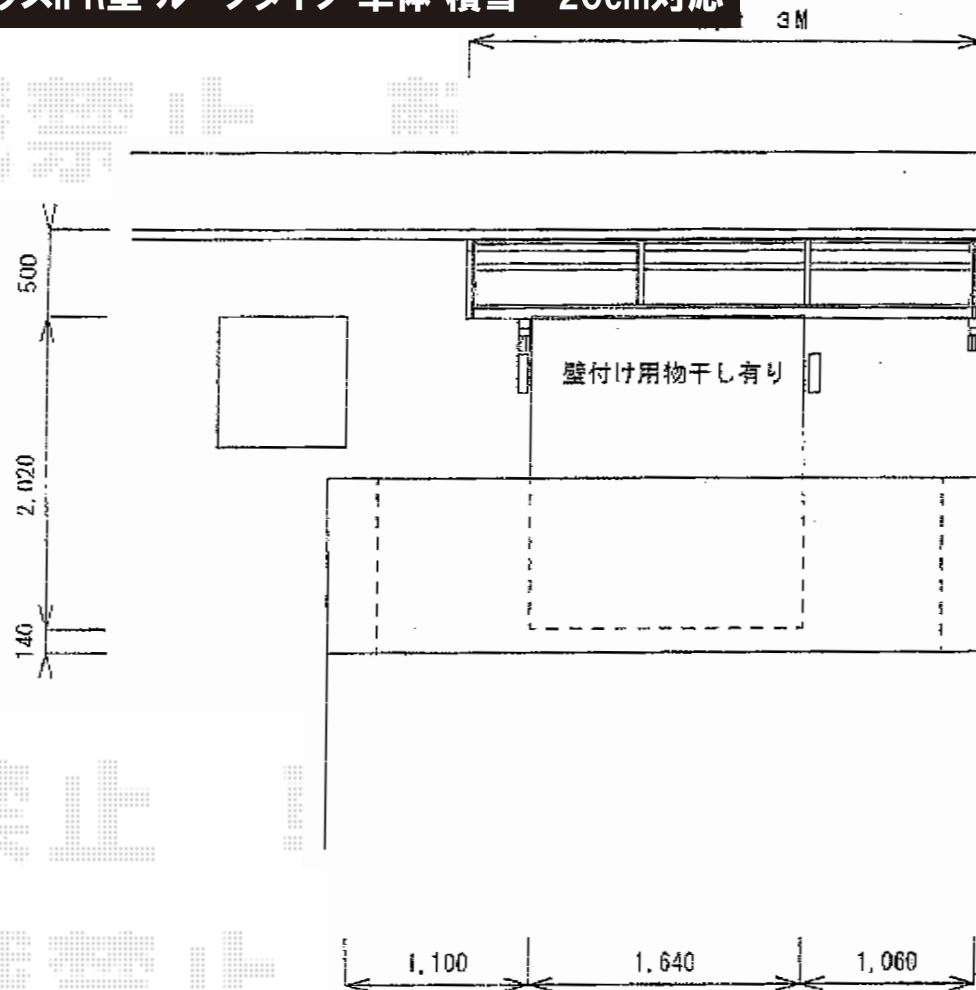

ライザーテラスII R型 ルーフタイプ 単体 積雪～20cm対応

壁付け物干しに干渉しないよう
ブラケット位置を調整して納めます

出幅 3尺

トステム ライザーテラスII R型 ルーフタイプ 単体 積雪～20cm対応
 間口=メーター3000 (方杖芯々3,020mm 屋根幅3,020mm)
 出幅=3尺 (885mm)
 色: シャイングレー
 屋根材: ポリカーボネート (ブルースモーク)
 柱仕様: 柱無しタイプ
 施工方法: 下止め仕様