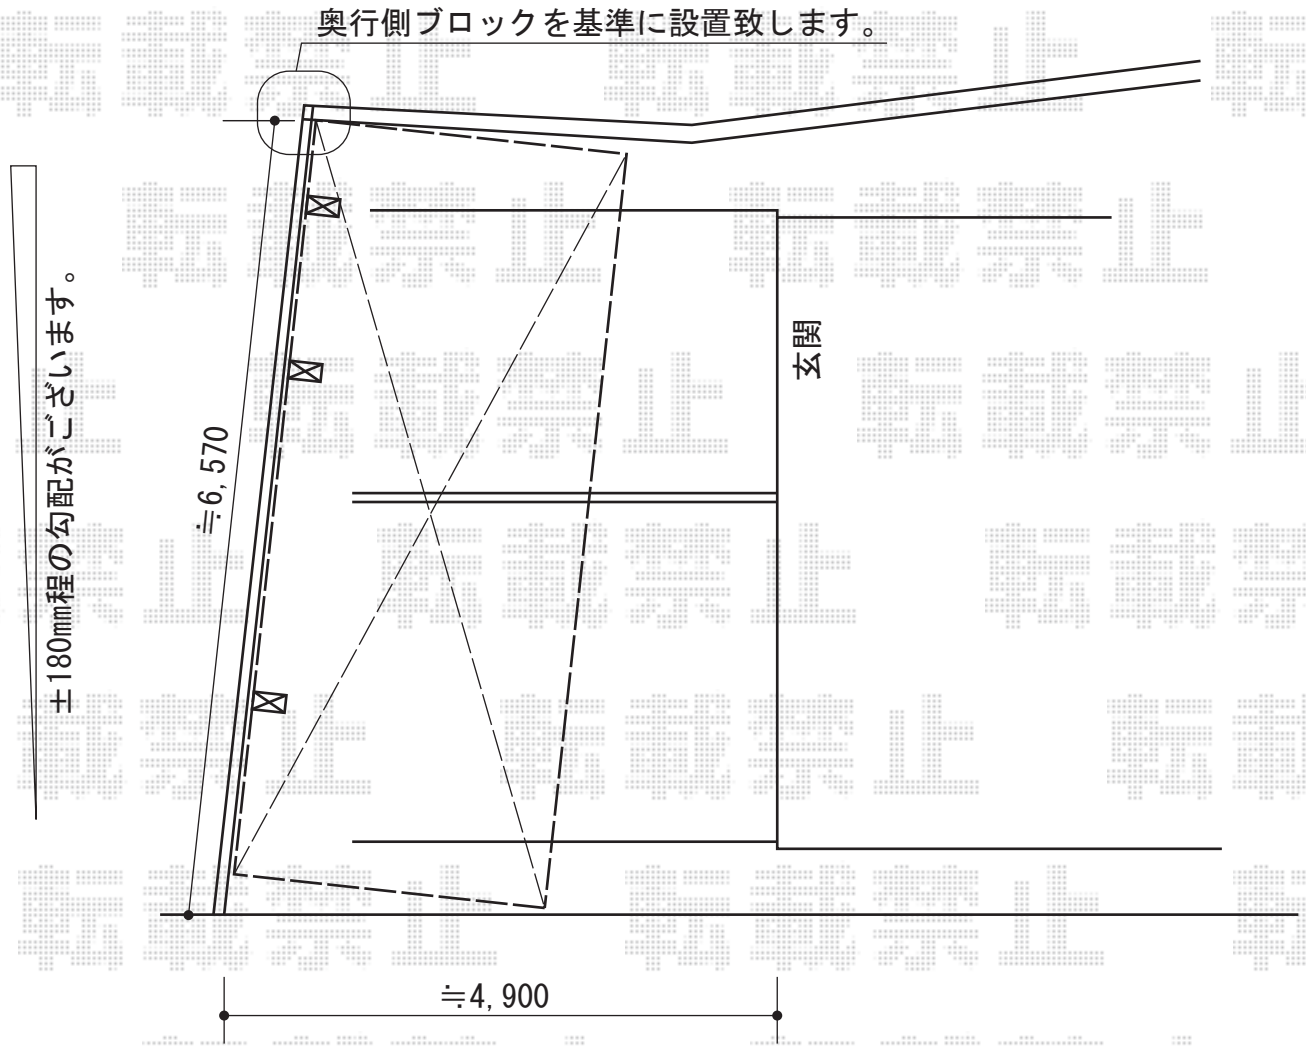

レイナポートグラン 延長 積雪～20cm対応

YKK AP レイナポートグラン 延長積雪～20cm対応

幅=3,000mm

奥行=6,484mm

色：プラチナステン

屋根材：熱線遮断ポリカーボネート（アースブルーマット調）

柱仕様：ハイルーフ柱仕様（有効高 約2,350mm）

現場状況や作図制限により概略図の内容と多少の違いが生じることがございます。