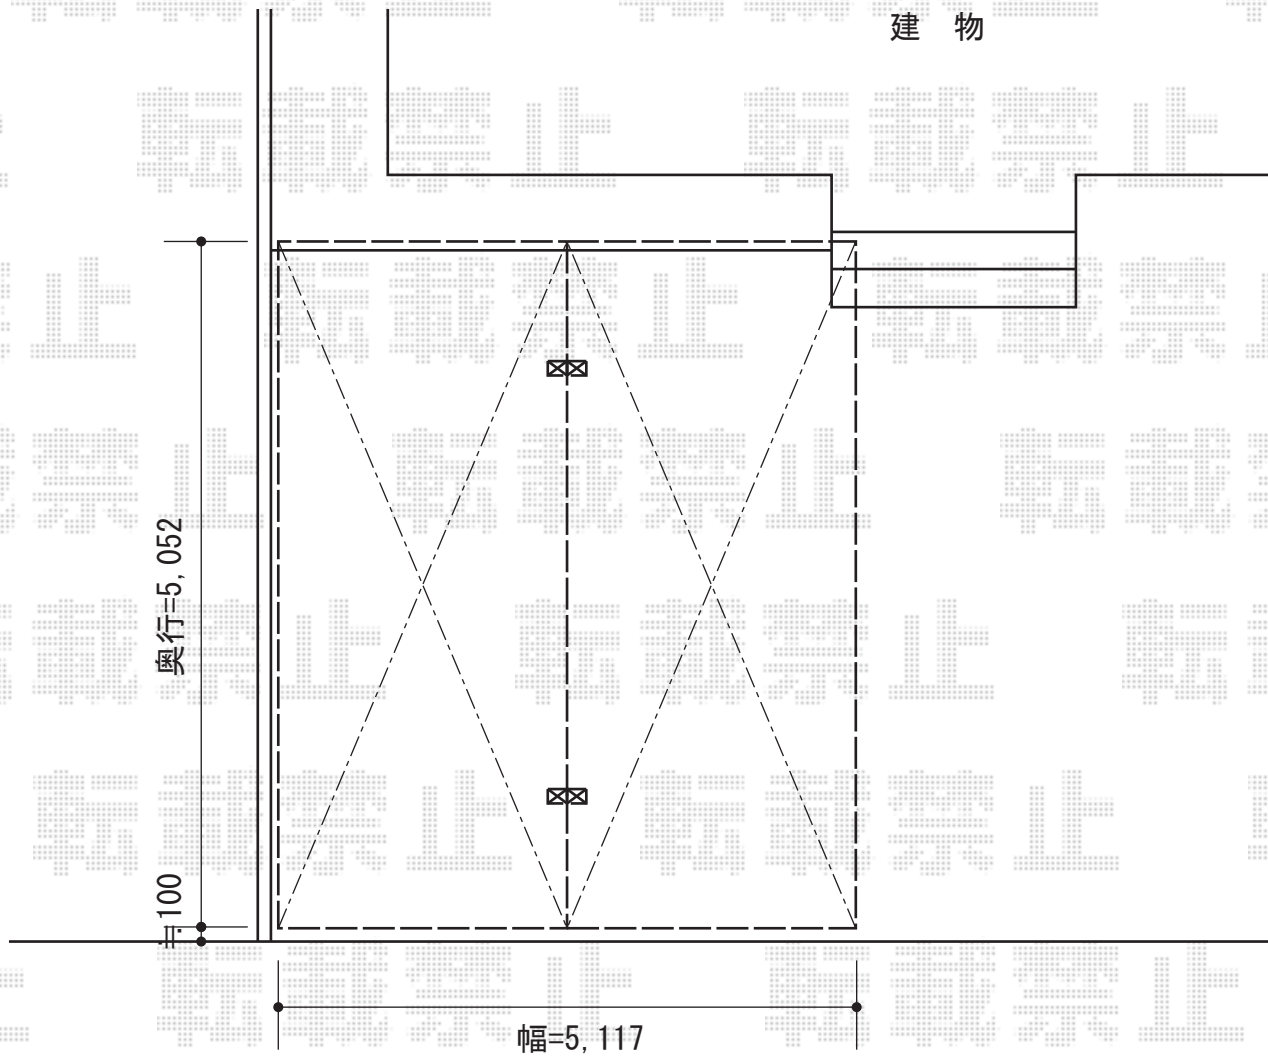

レイナポートグラン Y合掌 積雪～20cm対応

YKK AP レイナポートグラン Y合掌 積雪～20cm対応

幅= 5,117mm

奥行= 5,052mm

色： プラチナステン

屋根材： 熱線遮断ポリカーボネート（アースブルーマット調）

柱仕様： ハイルフ柱仕様（有効高 約2,350mm）

現場状況や作図制限により概略図の内容と多少の違いが生じることがございます。
施工時は、現場優先とさせて頂きたく思いますので、お立会い頂き、
最終のご指示のほど、何卒、宜しくお願い致します。