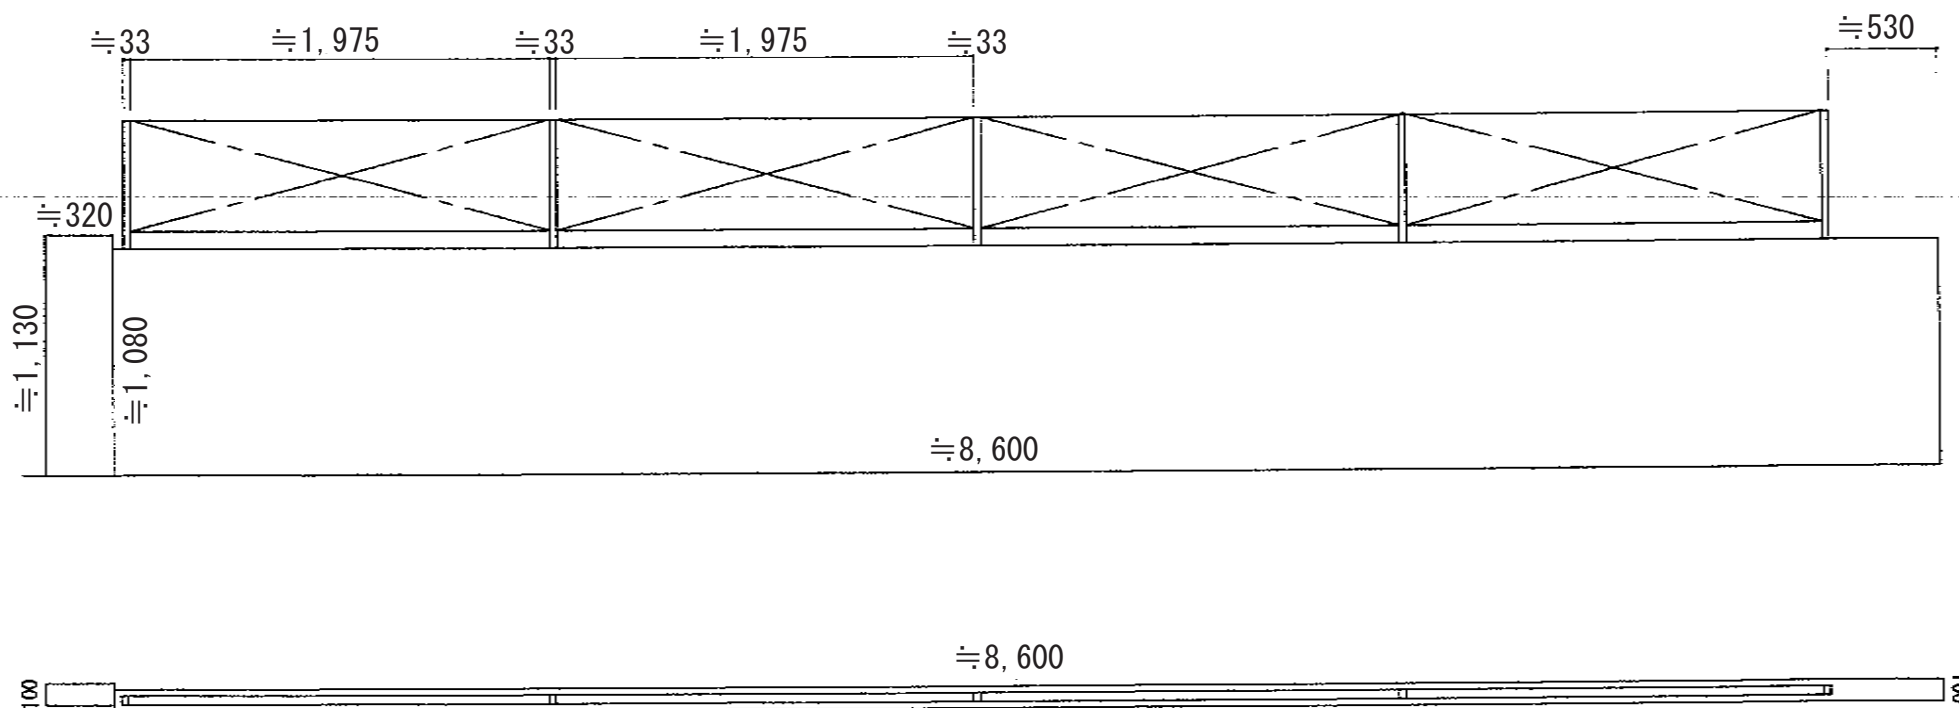

エクスラインフェンス2型 間仕切柱

YKK AP エクスラインフェンス2型 間仕切柱
本体1枚 (W×H) = (1,975×600mm) (¥22,000) × 4枚
中柱: T60 (¥3,200) × 3本
端柱: T60 (¥3,100) × 2本
色: ブラウン

現場状況や作図制限により概略図の内容と多少の違いが生じることがございます。
施工時は、現場優先とさせて頂きたく思いますので、お立会い頂き、
最終のご指示のほど、何卒、宜しくお願い致します。