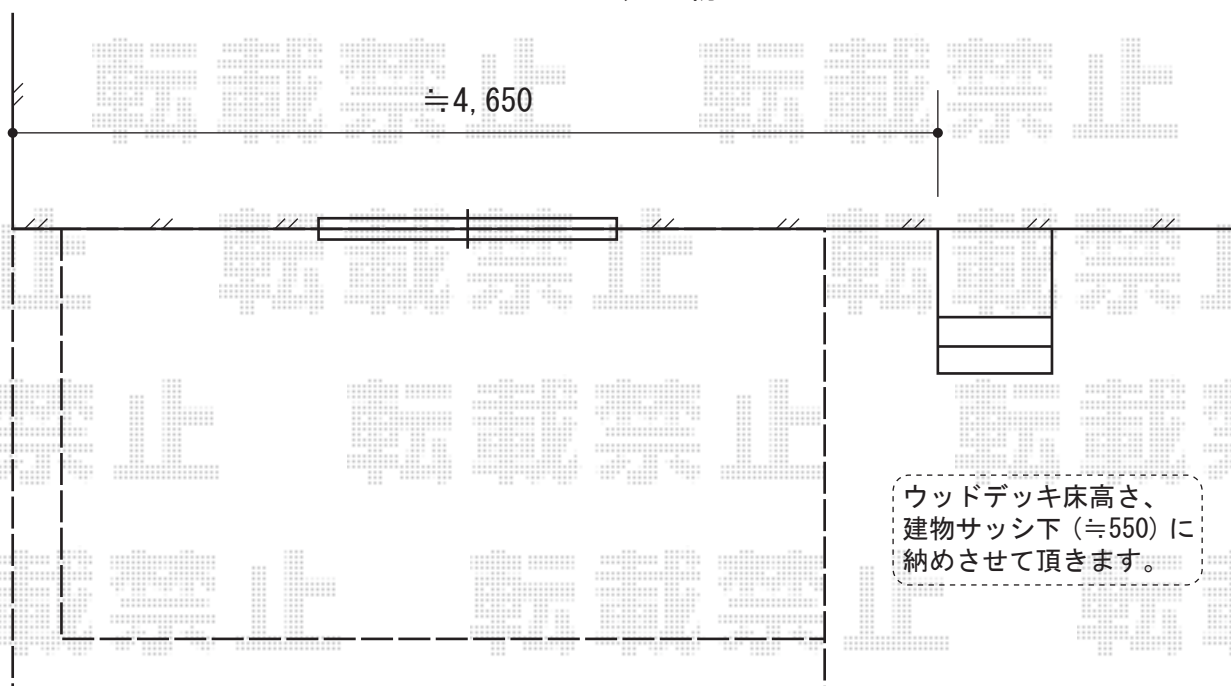

建 物

ウッドデッキ床高さ、  
建物サッシ下(≒550)に  
納めさせていただきます。

YKK AP リウッドデッキ 200

間口= 2.0間 (3,651mm)

出幅= 8尺 (2,420mm)

色： レッドブラウン

床板： 縦貼り

幕板： 標準幕板

束柱： Sタイプ(550mm) (色： カームブラック)

YKK AP 【外観左・正面】段床セット 1段仕様

デッキ間口： 2.0間用

デッキ出幅： 8尺用

段床出幅： 400mm

色： レッドブラウン

追加部材： 束柱Sタイプ2本入×2セット

現場状況や作図制限により概略図の内容と多少の違いが生じることがございます。  
施工時は、現場優先とさせていただきますので、お立会い頂き、  
最終のご指示のほど、何卒、宜しくお願い致します。