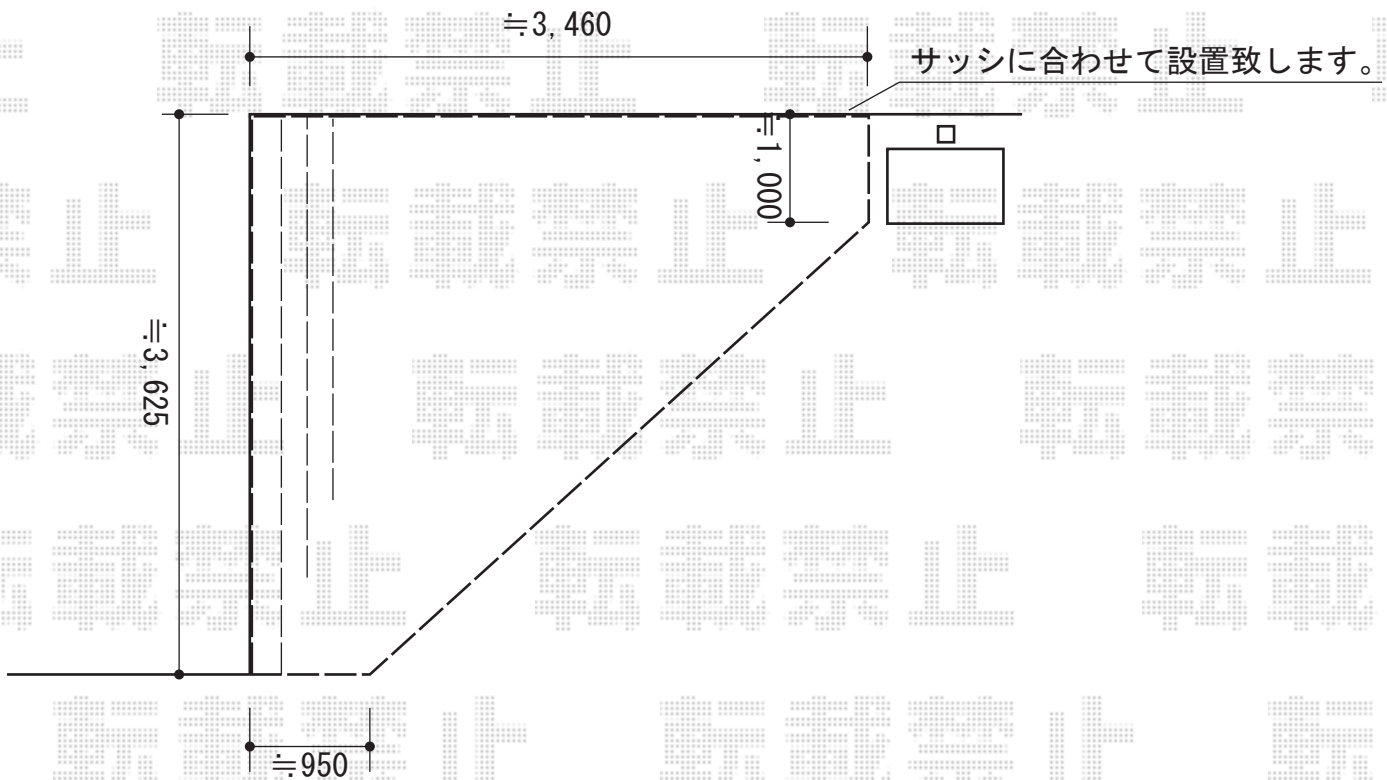

リウッドデッキ200 異型

YKK AP リウッドデッキ200 異型
間口= 約3,400mm
出幅= 約3,600mm
色：【仮】レッドブラウン
床板：縦貼り
束柱：Tタイプ (400~500mm)

現場状況や作図制限により概略図の内容と多少の違いが生じることがございます。
施工時は、現場優先とさせて頂きたく思いますので、お立会い頂き、
最終のご指示のほど、何卒、宜しくお願い致します。

EX-SHOP