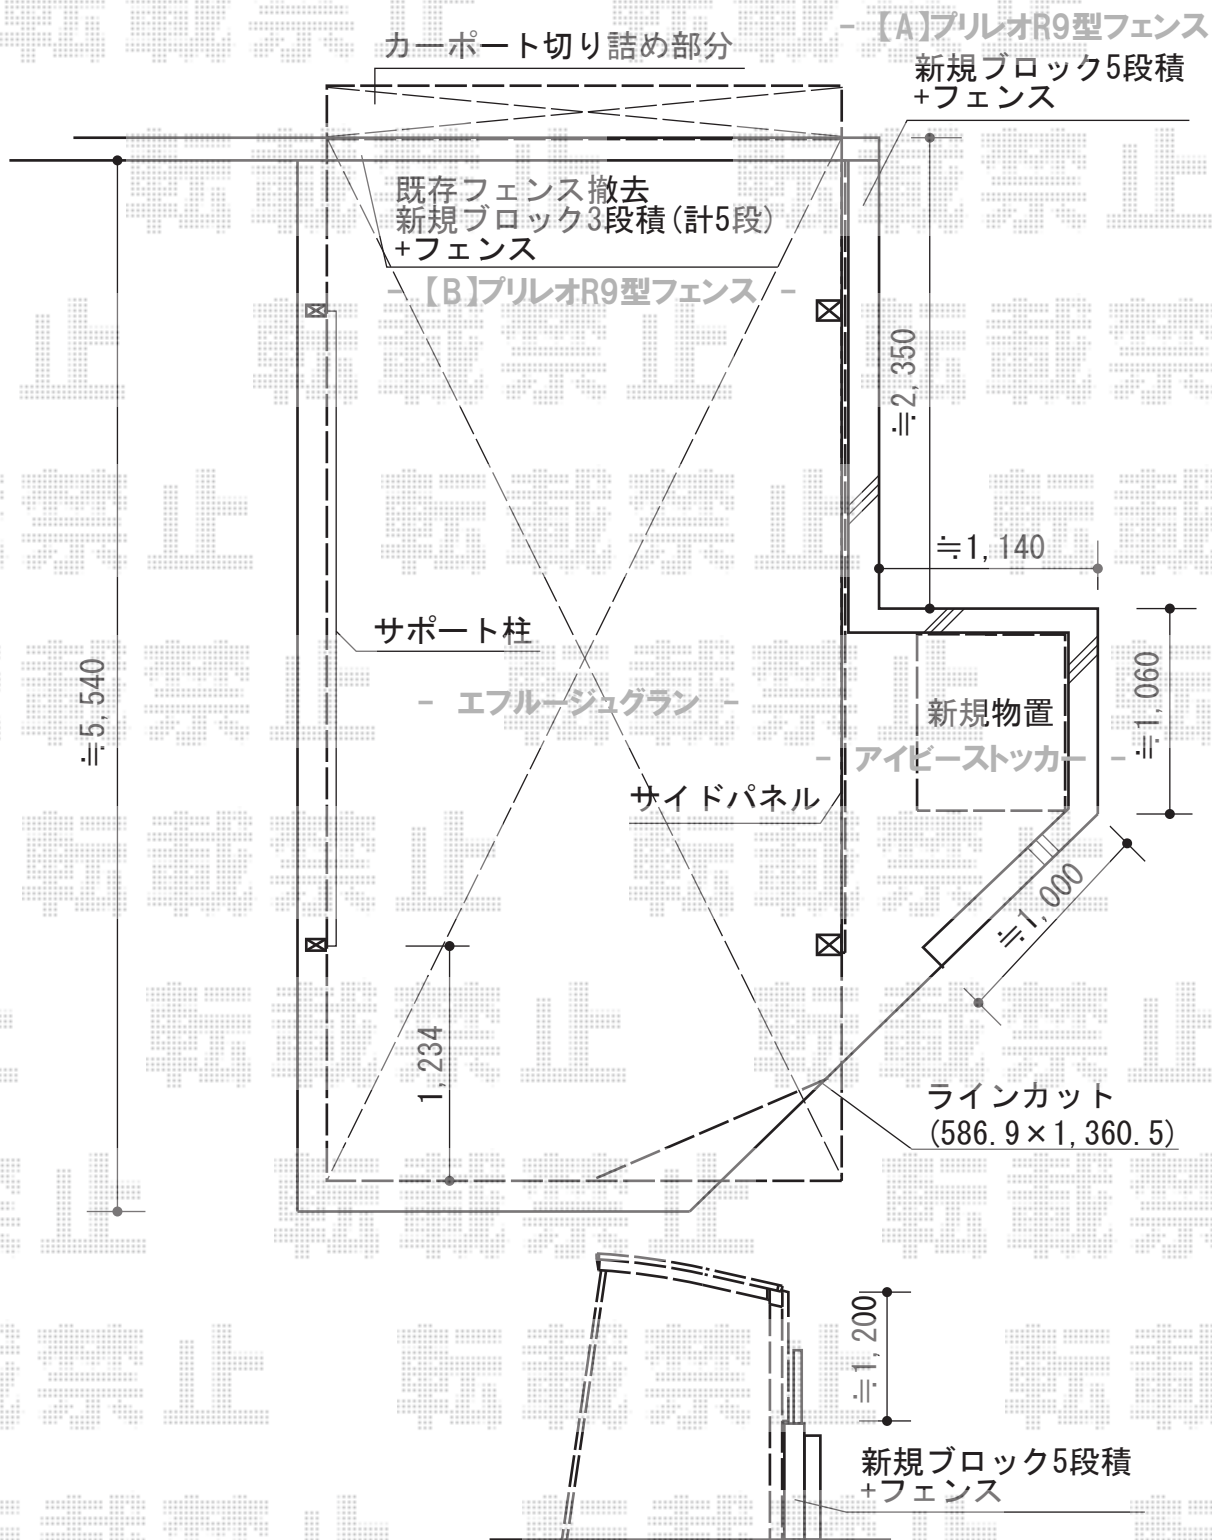

カーポート+フェンス+物置 施工概略図

担当者

宅島