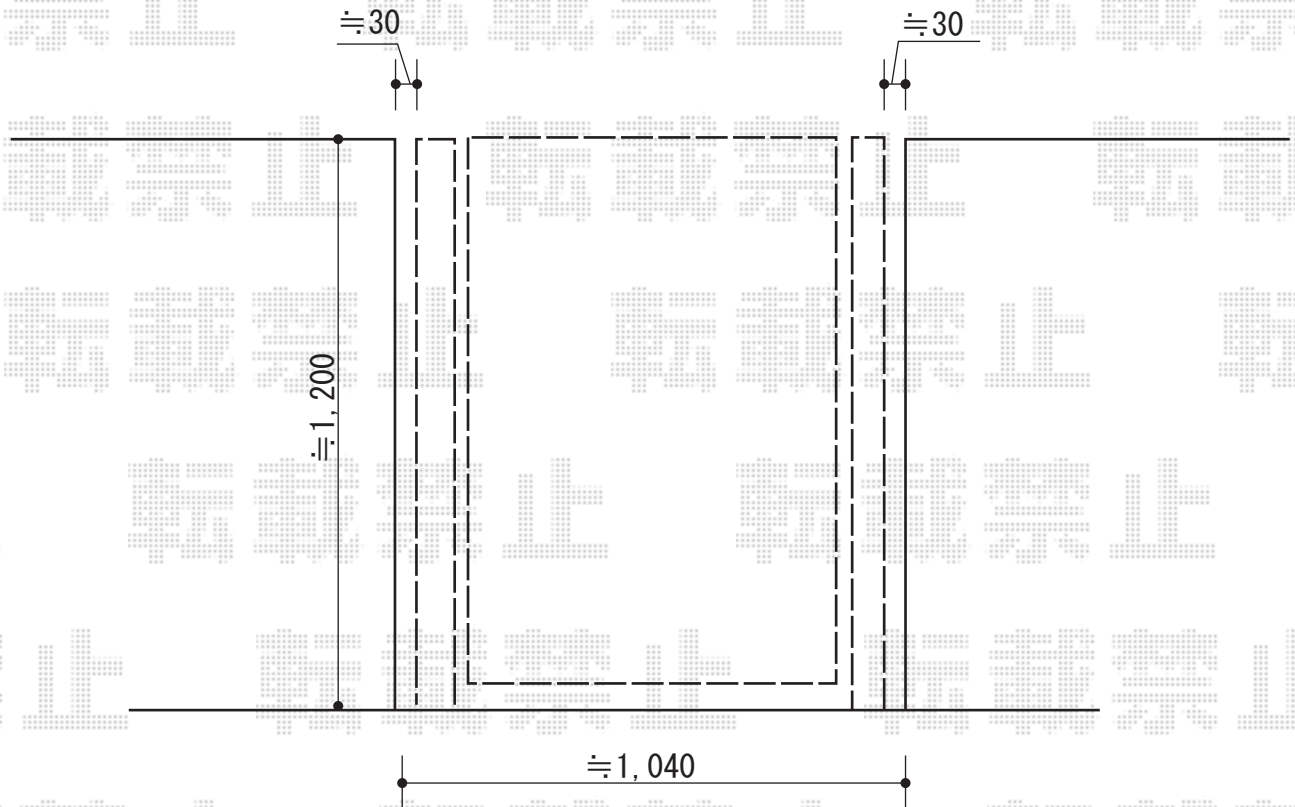

ハイ千峰 片開き 柱使用

TOEX ハイ千峰 片開き 柱使用
扉1枚 (W×H) = (800mm×1,200mm)
色：マイルドブラック
錠：ハイ千峰錠
開き：外開き
追加部材：外開き用持ち送り (¥4,290)

担当者

谷