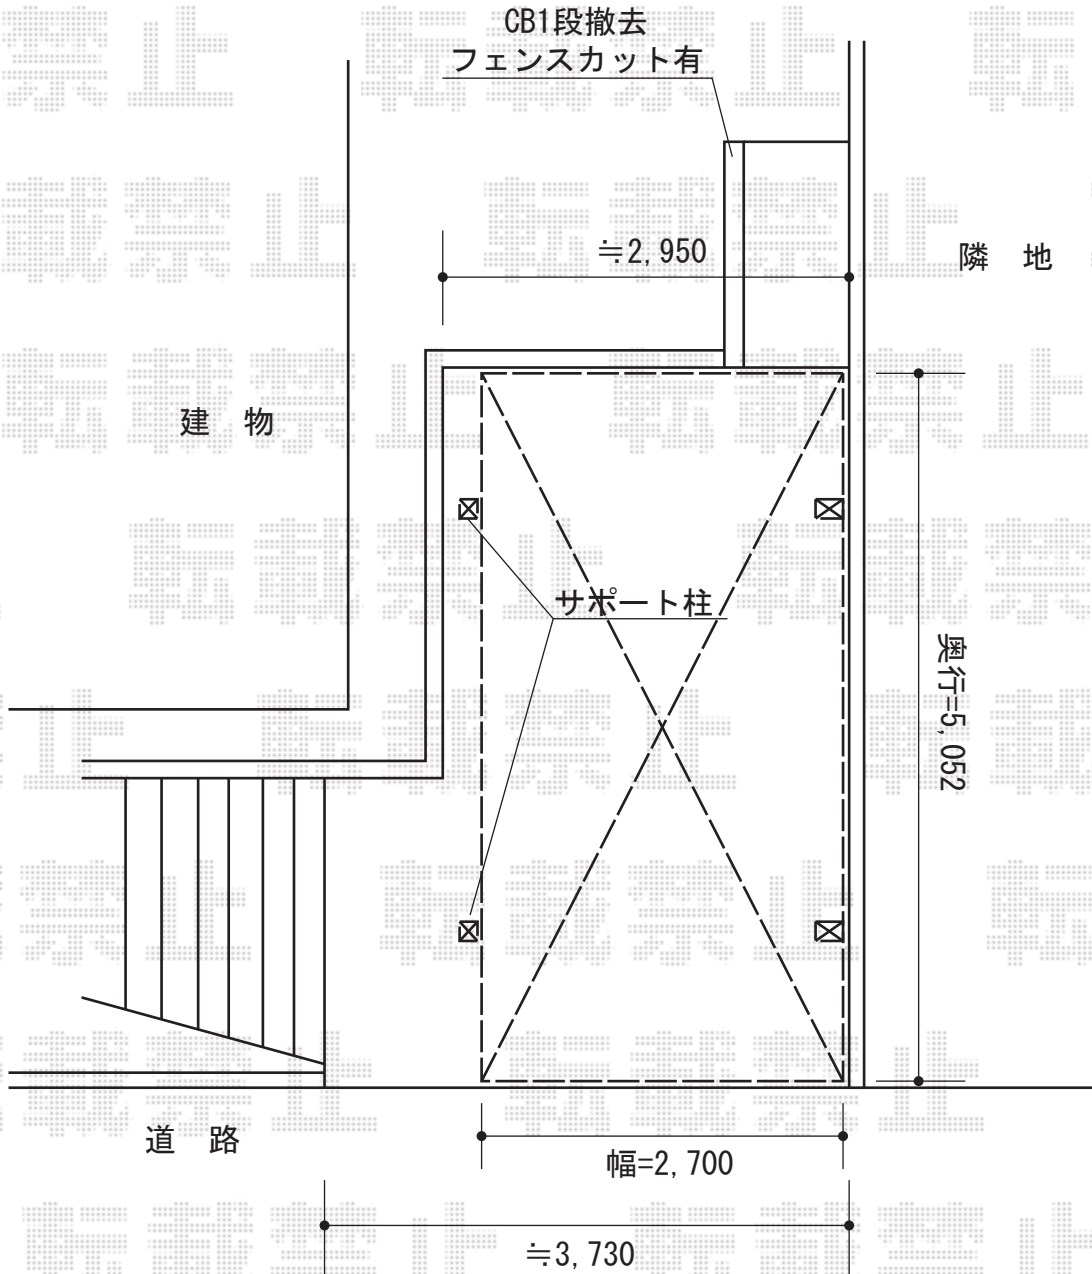

レイナポートグラン 積雪～20cm対応

YKK AP レイナポートグラン 積雪～20cm対応

幅= 2,700mm

奥行= 5,052mm

色： プラチナステン

屋根材： 熱線遮断ポリカーボネート（アースブルーマット調）

柱仕様： 標準柱仕様（有効高 約2,000mm）

YKK AP レイナポートグラン用 着脱式サポ-ト 2本入

色： プラチナステン

柱仕様： 標準柱仕様

現場状況や作図制限により概略図の内容と多少の違いが生じることがございます。
施工時は、現場優先とさせて頂きたく思いますので、お立会い頂き、
最終のご指示のほど、何卒、宜しくお願い致します。

EX-SHOP
HTTP://WWW.EX-SHOP.NET

担当：進藤