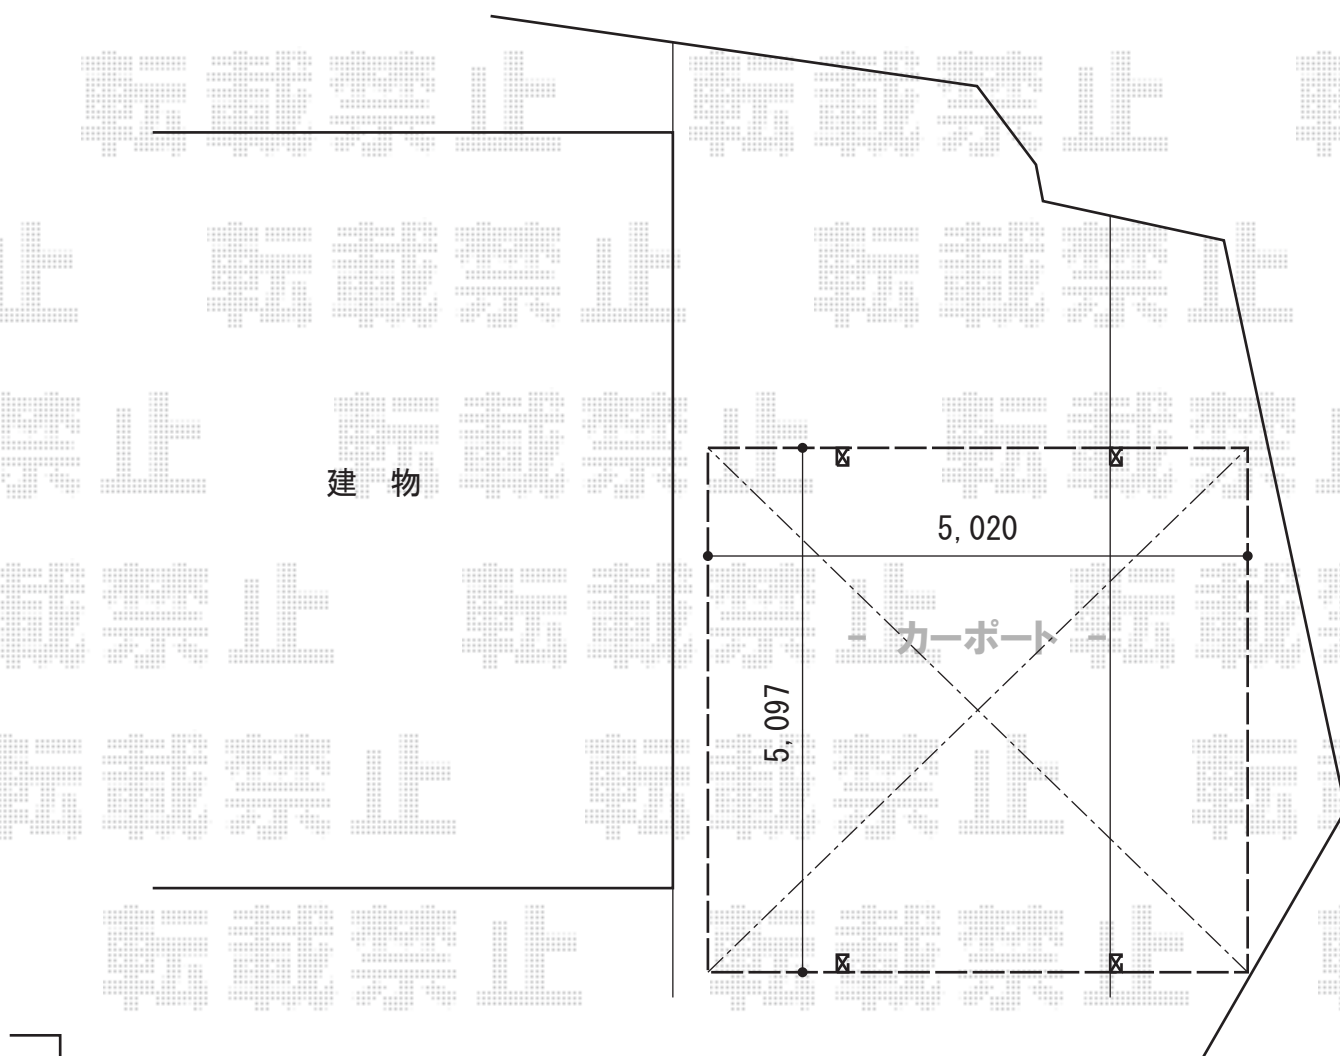

レイナツインポートグラン 積雪～20cm対応

YKK AP レイナツインポートグラン 積雪～20cm対応
幅=5,097mm
奥行=5,052mm
色：プラチナステン
屋根材：熱線遮断ポリカーボネート(トーマイマット)
柱仕様：ハイルーフ柱仕様(有効高 約2,350mm)

現場状況や作図制限により概略図の内容と多少の違いが生じることがございます。
施工時は、現場優先とさせて頂きたく思いますので、お立会い頂き、
最終のご指示のほど、何卒、宜しくお願い致します。