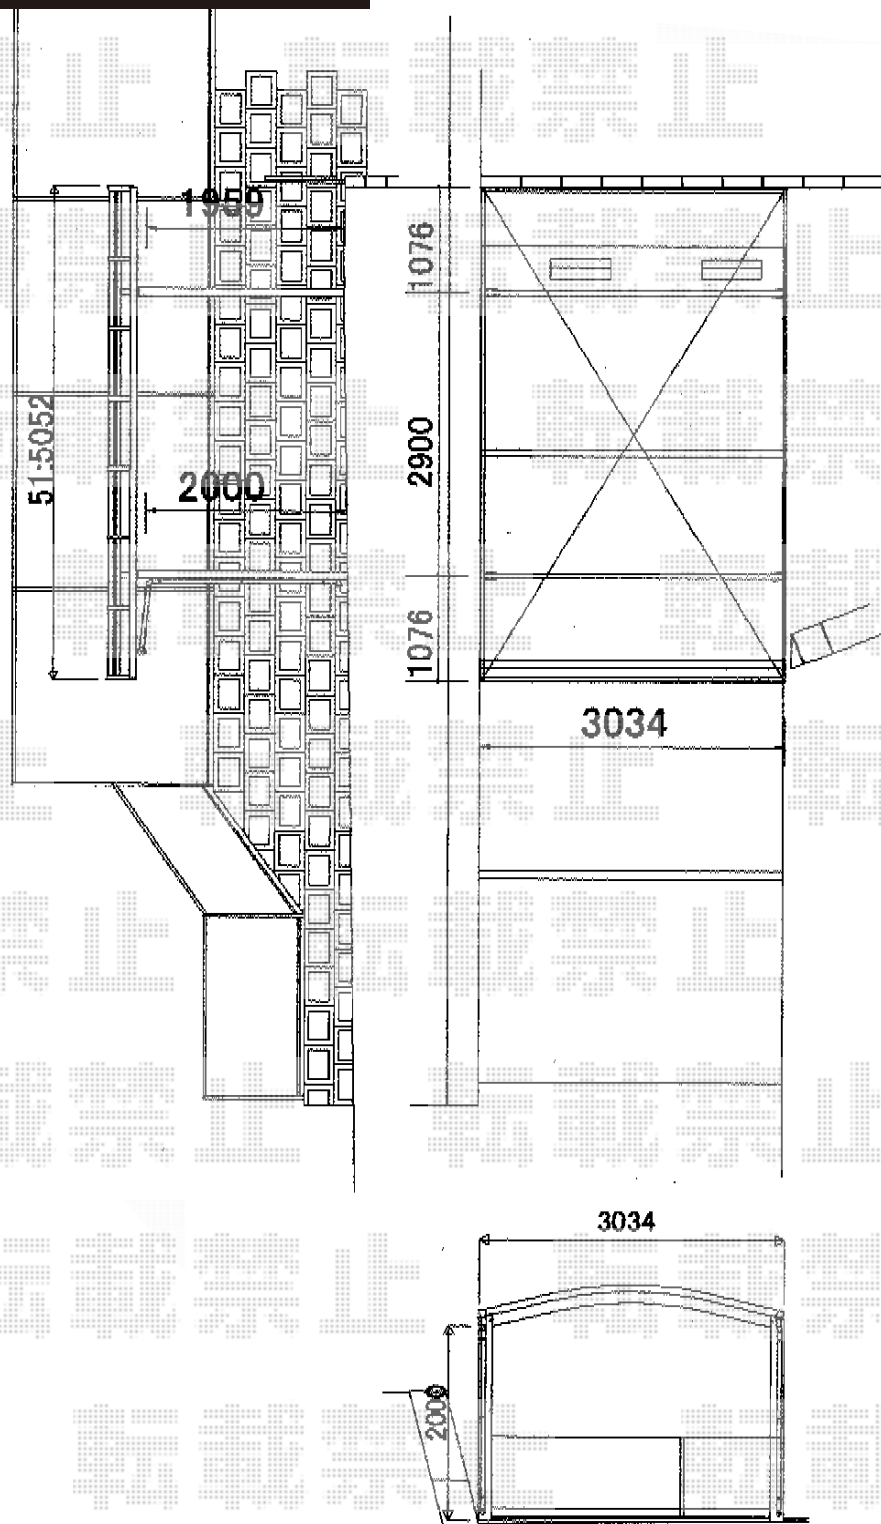

レイナワンポートグラン 積雪～20cm対応

YKK AP レйнаワンポートグラン積雪～20cm対応

幅=3,034mm

奥行=5,052mm

色：ホワイト

屋根材：熱線遮断ポリカーボネート（アースブルーマット調）

柱仕様：標準柱仕様（有効高 約2,000mm）

YKK AP レйнаワンポートグラン 屋根ふき材補強部品(1セット)

数量：1セット

現場状況や作図制限により概略図の内容と多少の違いが生じることがございます。
施工時は、現場優先とさせて頂きたく思いますので、お立会い頂き、
最終のご指示のほど、何卒、宜しくお願い致します。

EX-SHOP
HTTP://WWW.EX-SHOP.NET

担当：竹下

全ての著作権は、エクスショップに帰属します。当社とのお取引目的外の使用・複製・転載禁止となっております。