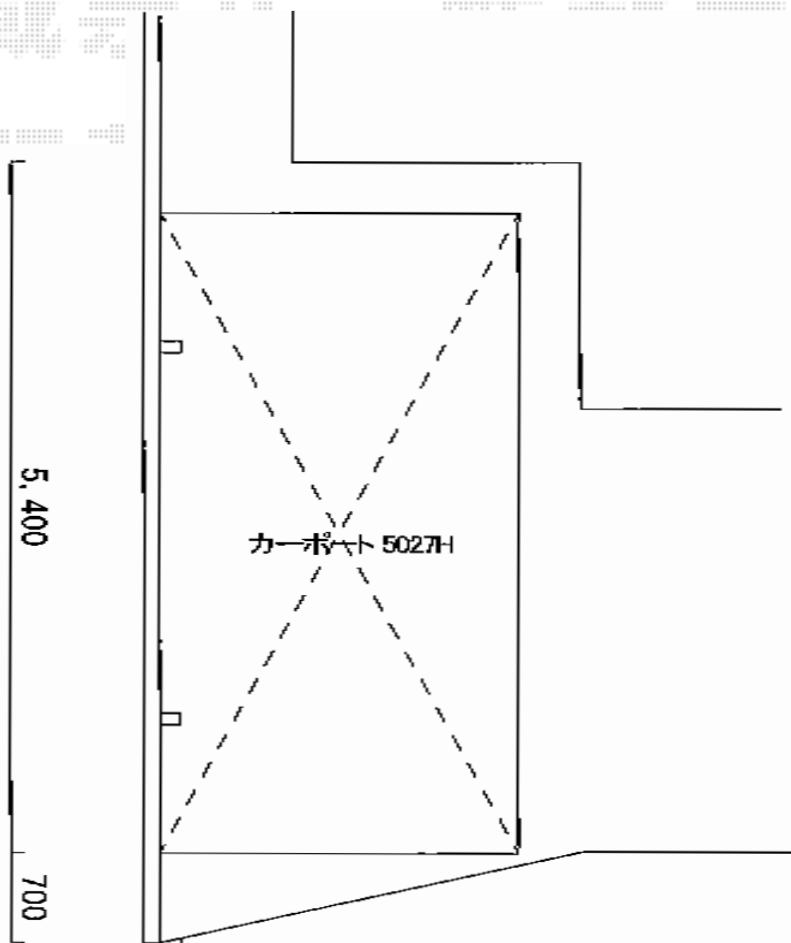

## プレシオスポート 積雪～20cm対応

Value Select プレシオスポート 積雪～20cm対応

幅= 2,700mm

奥行= 5,052mm

色： グレースブラウン

屋根材： 熱線遮断ポリカーボネート（スカイブルーマット調）

柱仕様： ハイルーフ柱仕様（有効高 約2,250mm）

現場状況や作図制限により概略図の内容と多少の違いが生じることがございます。