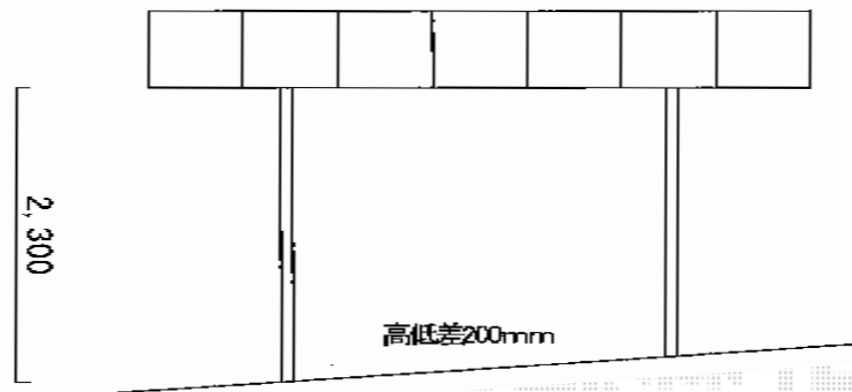

## プレシオスポート 積雪～20cm対応

Value Select プレシオスポート 積雪～20cm対応

幅= 2,700mm

奥行= 5,052mm

色： グレースブラウン

屋根材： 熱線遮断ポリカーボネート（スカイブルーマット調）

柱仕様： ハイルーフ柱仕様（有効高 約2,250mm）

現場状況や作図制限により概略図の内容と多少の違いが生じることがございます。