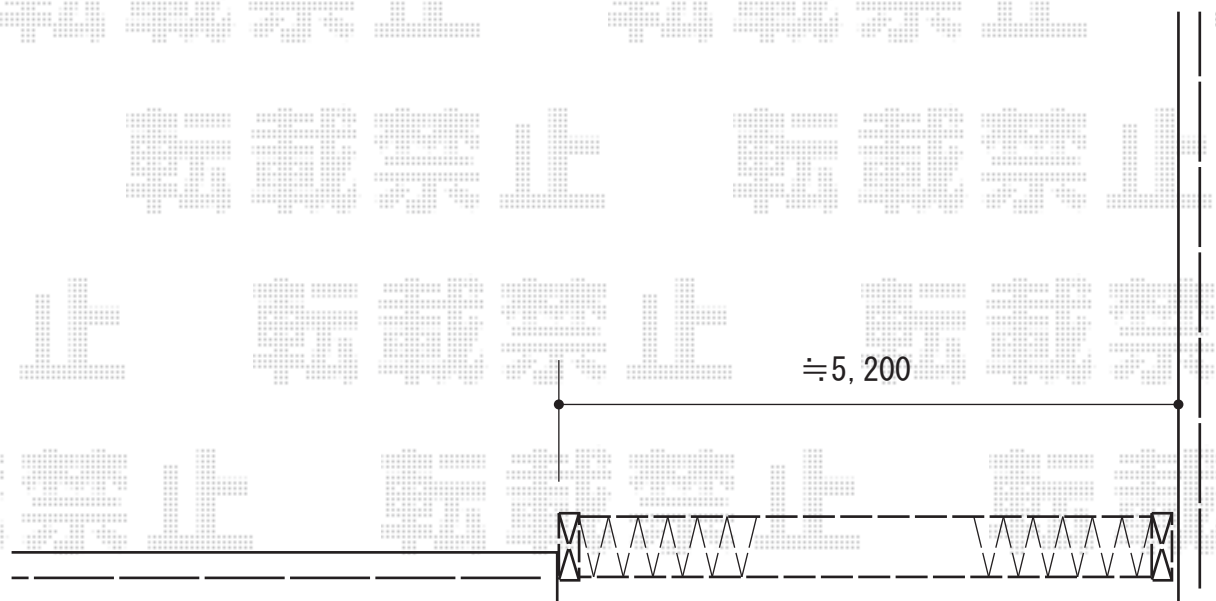

# アルシャインII M型 Aタイプ ノンレール 片開き

道路

TOEX アルシャインII M型 Aタイプ ノンレール 片開き  
開口幅= 5,408mm  
全幅= 4,579mm  
たたみ幅= 781mm  
高さ= 1,050mm  
色： アイボリーホワイト  
キャスター数： 4箇所  
落棒数： 4本

現場状況や作図制限により概略図の内容と多少の違いが生じることがございます。  
施工時は、現場優先とさせて頂きたく思いますので、お立会い頂き、  
最終のご指示のほど、何卒、宜しくお願い致します。