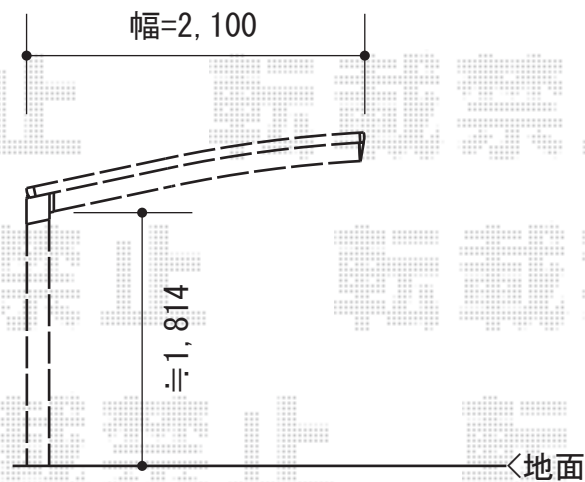

レイナポートグランミニ 積雪～20cm対応

YKK AP レイナポートグランミニ 積雪～20cm対応

幅= 2,100mm

奥行= 2,904mm

色： プラチナステン

屋根材： 熱線遮断ポリカーボネート（アースブルーマット調）

柱仕様： 標準柱仕様

現場状況や作図制限により概略図の内容と多少の違いが生じることがございます。
施工時は、現場優先とさせて頂きたく思いますので、お立会い頂き、
最終のご指示のほど、何卒、宜しくお願い致します。