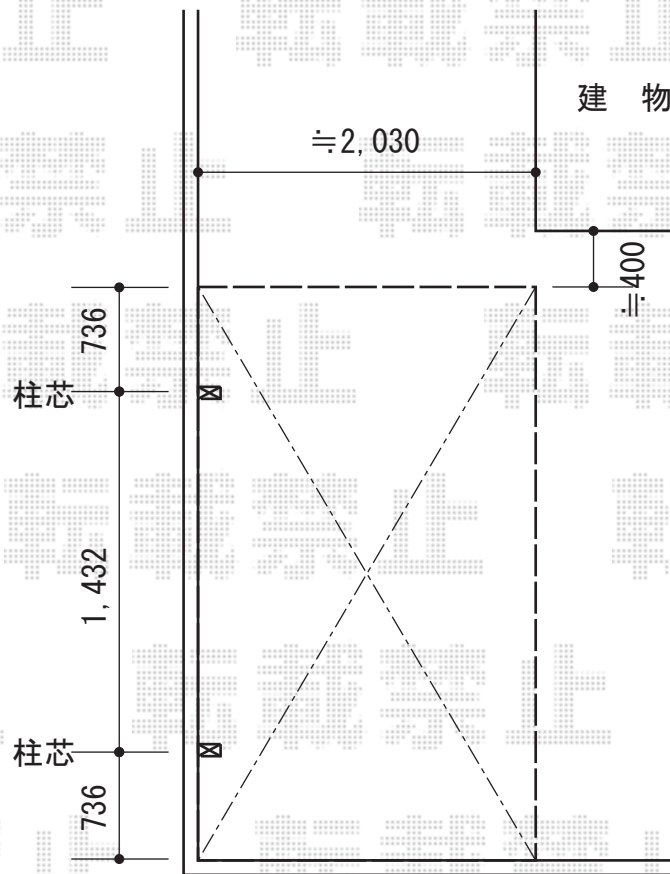

レイナポートグランミニ 積雪～20cm対応

YKK AP レイナポートグランミニ 積雪～20cm対応

幅= 2,100mm

奥行= 2,904mm

色： プラチナステン

屋根材： 熱線遮断ポリカーボネート（アースブルーマット調）

柱仕様： 標準柱仕様

現場状況や作図制限により概略図の内容と多少の違いが生じることがございます。
施工時は、現場優先とさせて頂きたく思いますので、お立会い頂き、
最終のご指示のほど、何卒、宜しくお願い致します。