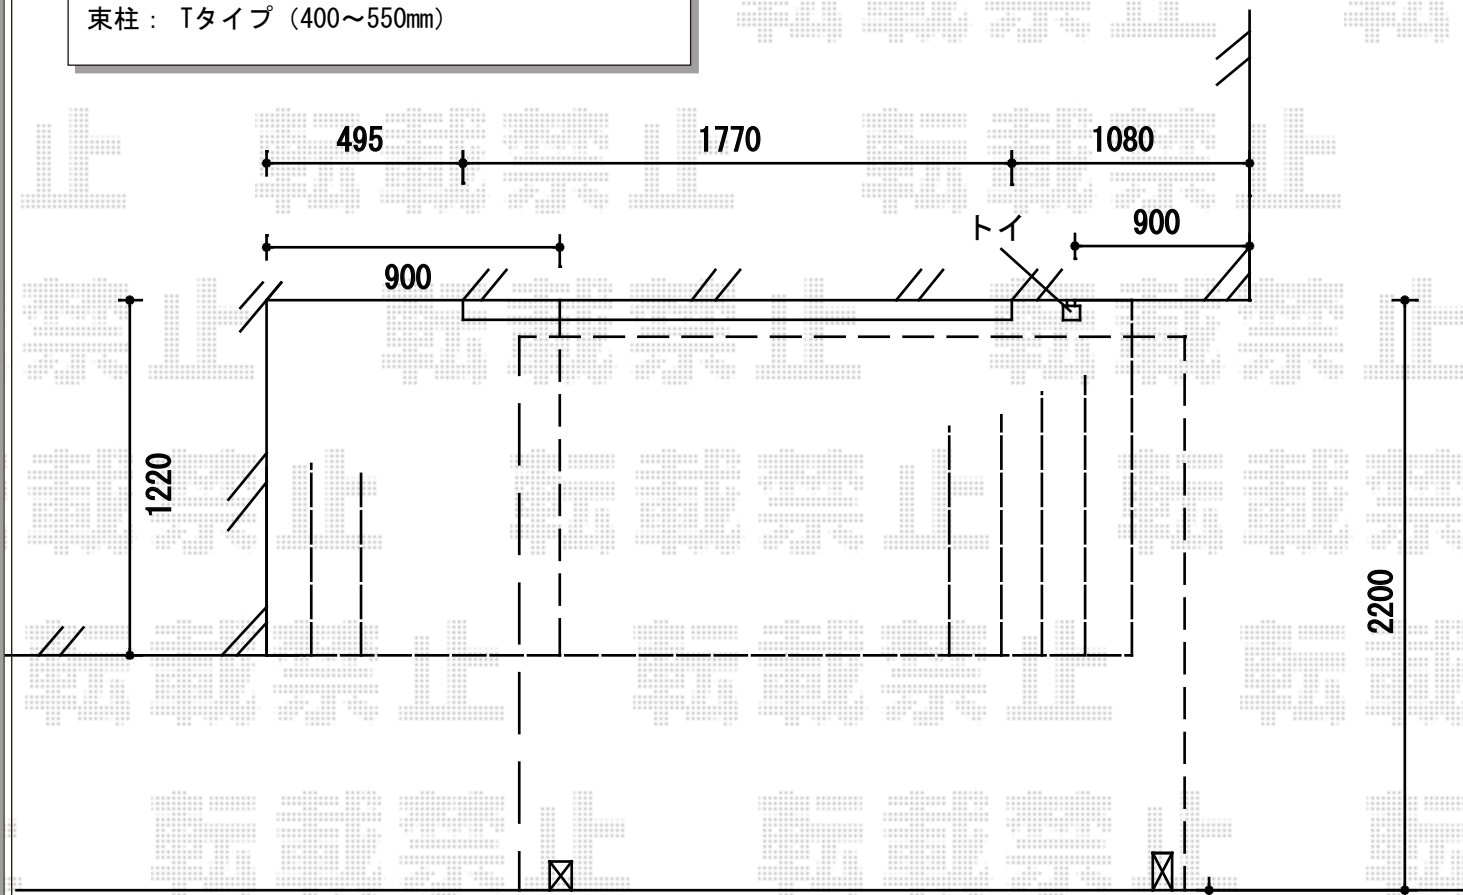

# ウッドデッキ・サイクルポート 施工概略図

YKK AP リウッドデッキ200  
 間口= 1.5間 (2,651mm)  
 出幅= 4尺 (1,220mm)  
 色: ウォームグレイ/束柱色: プラチナステン  
 床板: 縦張り  
 束柱: Tタイプ (400~550mm)

TOEX アーキフィット ミニ 積雪~20cm対応  
 幅= 2,102mm  
 奥行= 2,196mm  
 色: シャイングレー  
 屋根材: ポリカーボネート (クリアマット・すりガラス調)  
 柱仕様: ロング柱28仕様 (有効高 約2,773mm)