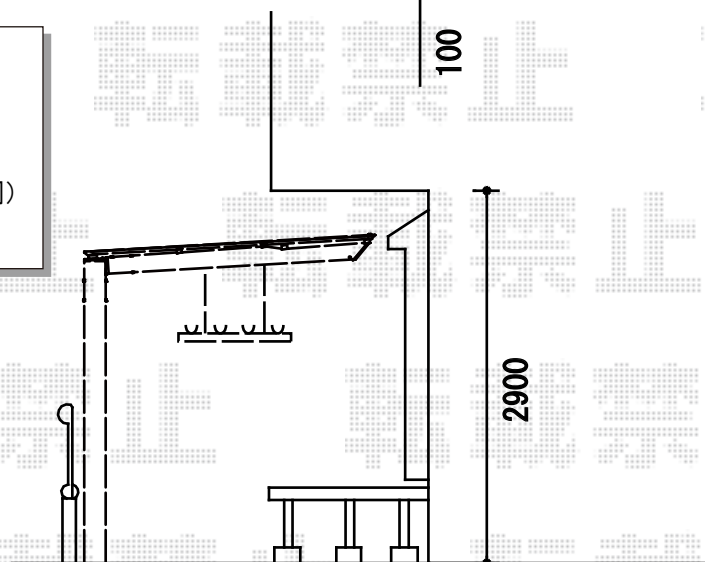

# ウッドデッキ・サイクルポート 施工概略図

YKK AP リウッドデッキ200  
 間口= 1.5間 (2,651mm)  
 出幅= 4尺 (1,220mm)  
 色: ウォームグレイ/束柱色: プラチナステン  
 床板: 縦張り  
 束柱: Tタイプ (400~550mm)

TOEX アーキフィット ミニ 積雪~20cm対応  
 幅= 2,102mm  
 奥行= 2,196mm  
 色: シャイングレー  
 屋根材: ポリカーボネート (クリアマット・すりガラス調)  
 柱仕様: ロング柱28仕様 (有効高 約2,773mm)