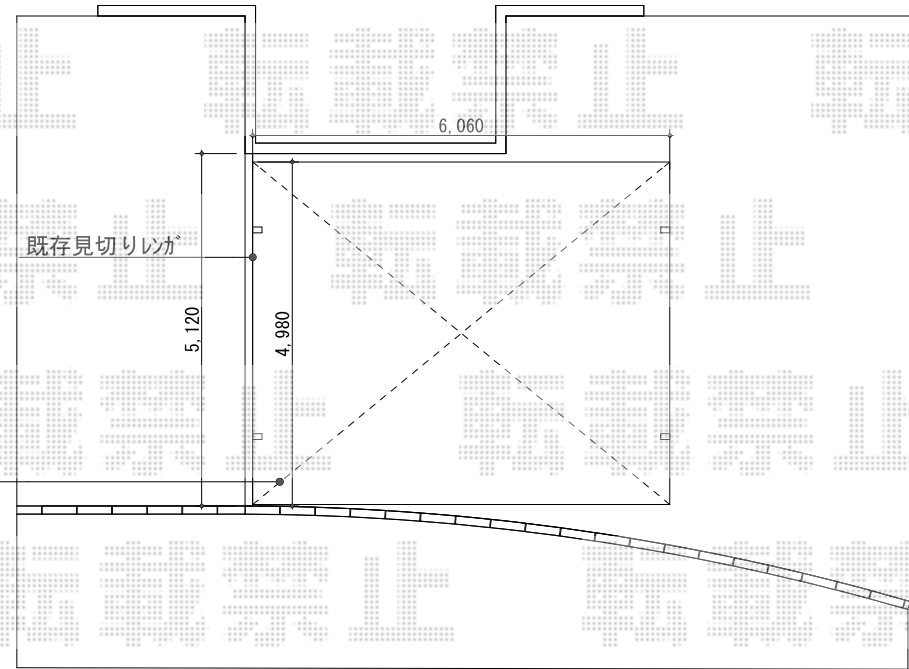

## カーブポートシグマIII ワイド 積雪～20cm対応

トステム カーブポートシグマIII ワイド 積雪～20cm対応  
幅=6,060mm  
奥行=4,980mm  
色：シャイングレー  
屋根材：熱線吸収アクアポリカーボネート（ライトブルー）  
柱仕様：ロング柱23仕様（有効高 約2,300mm）

現場状況や作図制限により概略図の内容と多少の違いが生じることがございます。  
施工時は、現場優先とさせていただきますので、お立会い頂き、  
最終のご指示のほど、何卒、宜しくお願い致します。