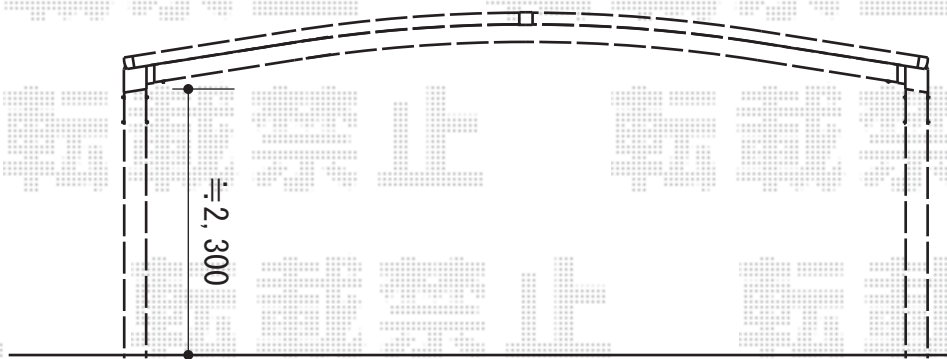

カーブポートシグマIII ワイド 積雪~20cm対応

越境を防ぐ為奥行切り詰めを行います。

トステム カーブポートシグマIII ワイド 積雪~20cm対応
幅=6,060mm
奥行=4,980mm
色：シャイングレー
屋根材：熱線吸収アクアポリカーボネート（ライトブルー）
柱仕様：ロング柱23仕様（有効高 約2,300mm）

現場状況や作図制限により概略図の内容と多少の違いが生じることがございます。
施工時は、現場優先とさせて頂きたく思いますので、お立会い頂き、
最終のご指示のほど、何卒、宜しくお願い致します。