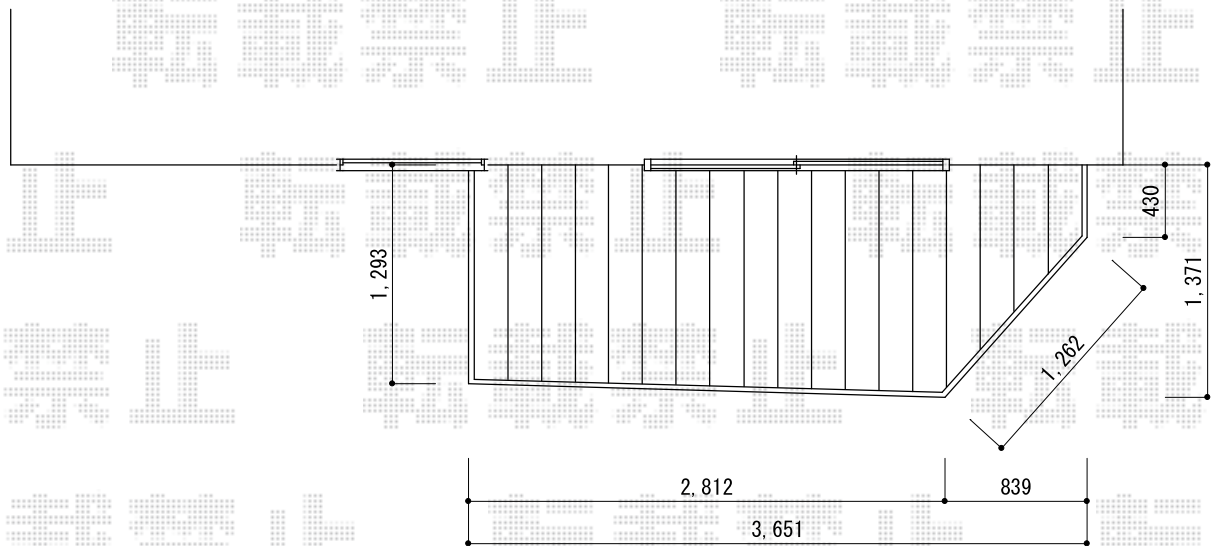

# ウッドデッキ 施工概略図

YKK AP リウッドデッキ 200  
 間口= 2.0間 (3,651mm)  
 出幅= 5尺 (1,520mm)  
 色: レッドブラウン  
 床板: 縦貼り  
 束柱: Tタイプ (400~550mm) (色: カームブラック)  
 追加部材: 斜め切り詰め部材

担当者

松保