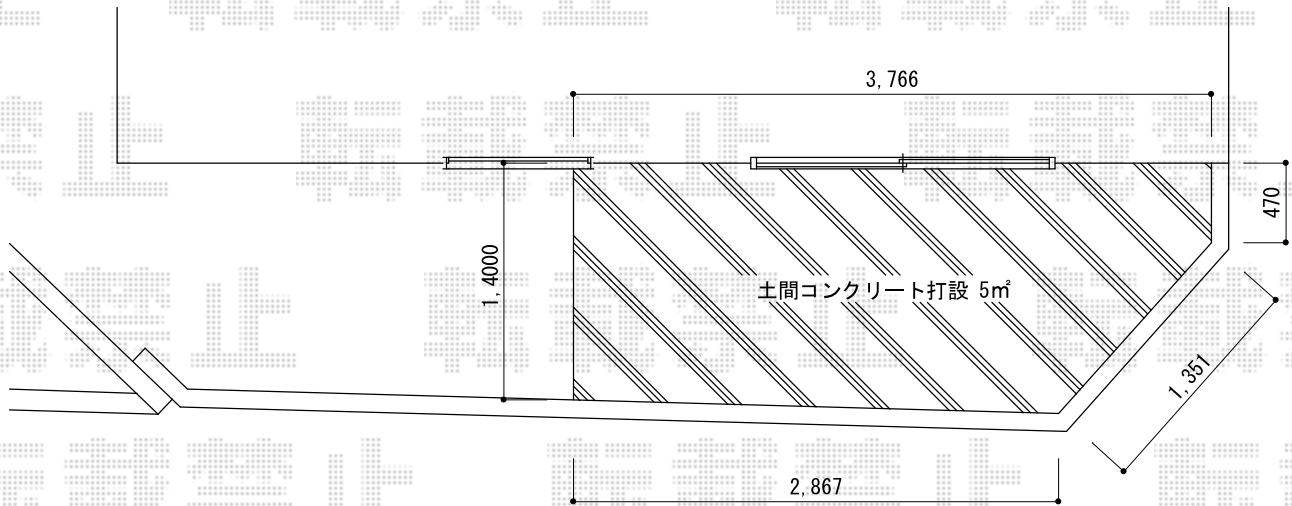

# ウッドデッキ 施工概略図

YKK AP リウッドデッキ 200  
 間口= 2.0間 (3,651mm)  
 出幅= 5尺 (1,520mm)  
 色: レッドブラウン  
 床板: 縦貼り  
 束柱: Tタイプ (400~550mm) (色: カームブラック)  
 追加部材: 斜め切り詰め部材

担当者

松保