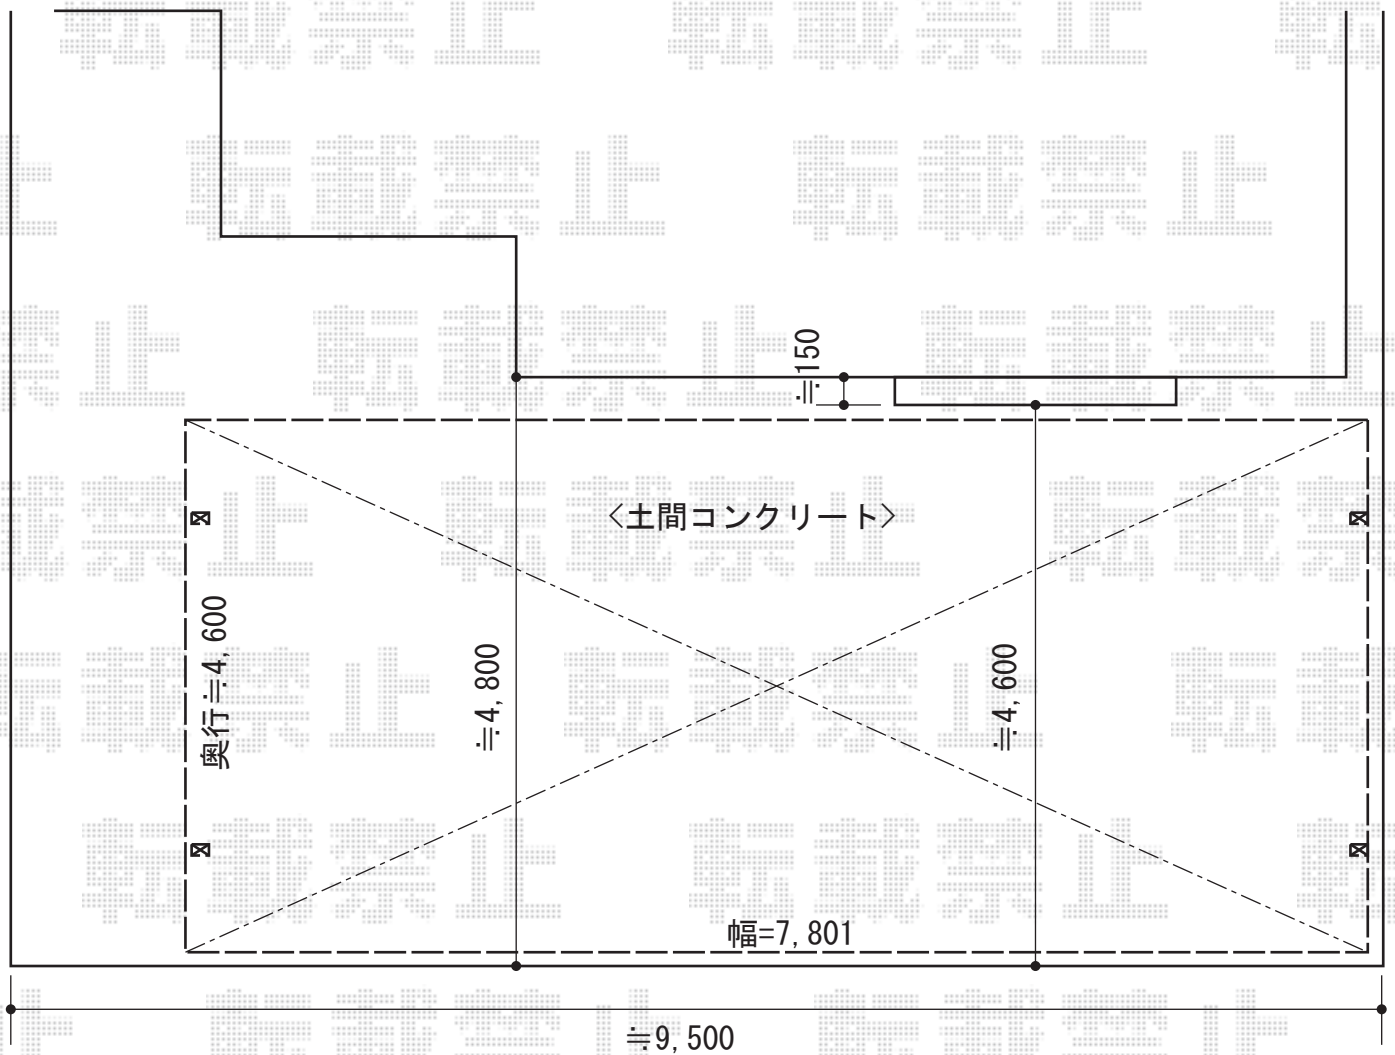

アーキデュオ ワイド 3台用 積雪～20cm対応

TOEX アーキデュオ ワイド 3台用 積雪～20cm対応
幅=7,801mm
奥行=5,019mm
色：シャイングレー
屋根材：①ポリカーボネート（クリアマット・すりガラス調）
柱仕様：標準柱仕様（有効高 約2,300mm）

TOEX 屋根材ホルダー 2列分
幅=78型用

現場状況や作図制限により概略図の内容と多少の違いが生じることがございます。
施工時は、現場優先とさせて頂きたく思いますので、お立会い頂き、
最終のご指示のほど、何卒、宜しくお願い致します。