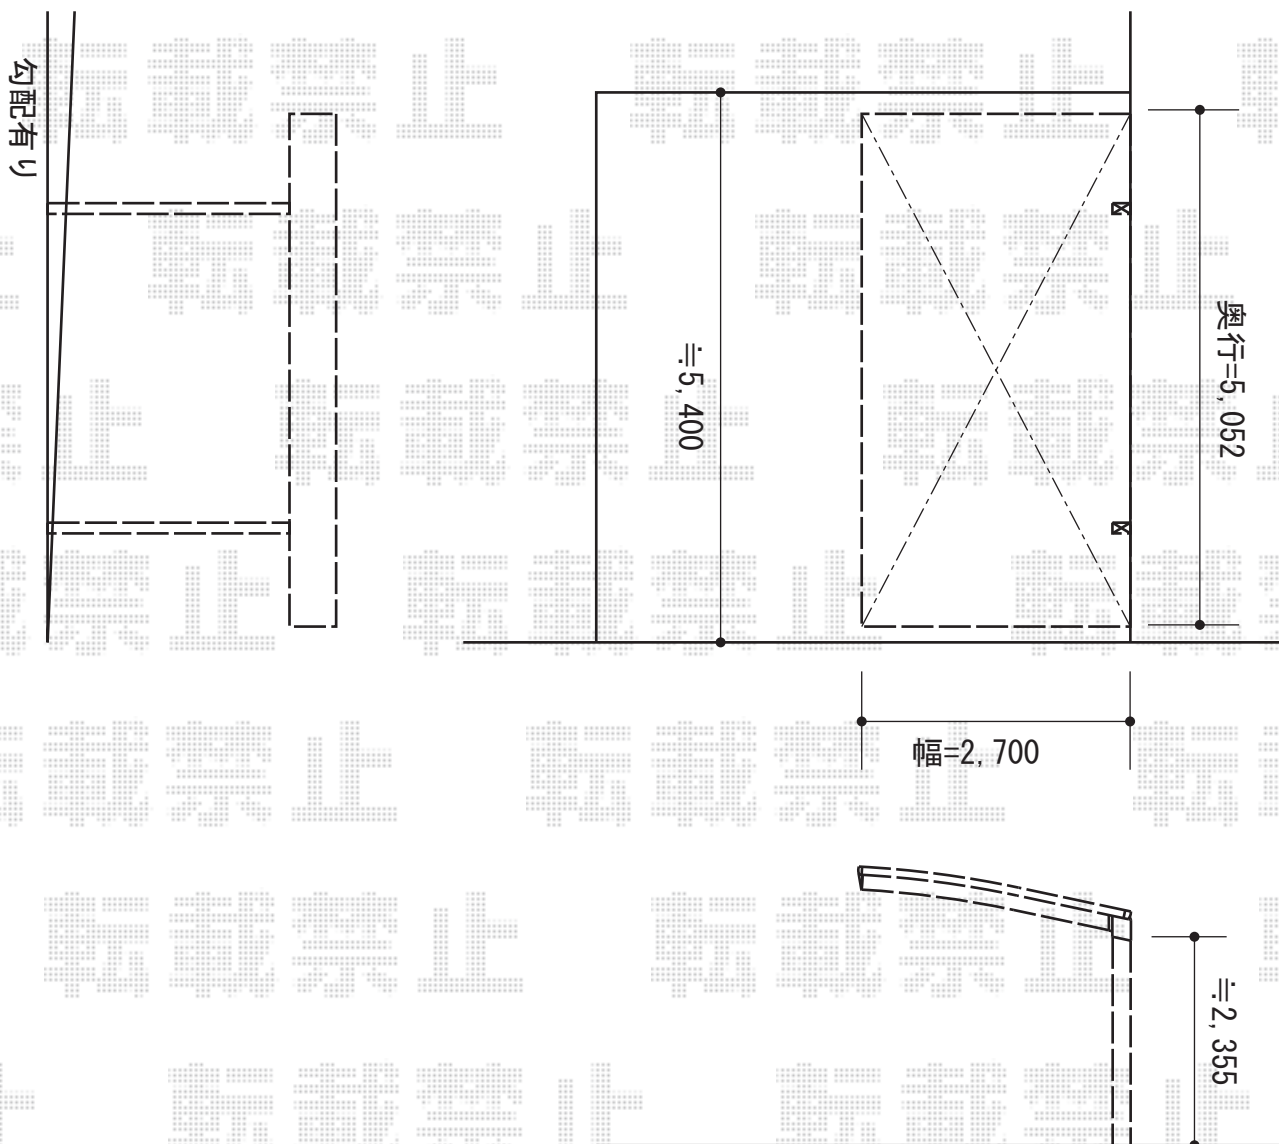

レイナポートグラン 積雪～20cm対応

YKK AP レイナポートグラン 積雪～20cm対応

幅= 2,700mm

奥行= 5,052mm

色： プラチナステン

屋根材： 熱線遮断ポリカーボネート（アースブルーマット調）

柱仕様： ハイルフ柱仕様（有効高 約2,350mm）

現場状況や作図制限により概略図の内容と多少の違いが生じることがございます。
施工時は、現場優先とさせて頂きたく思いますので、お立会い頂き、
最終のご指示のほど、何卒、宜しくお願い致します。