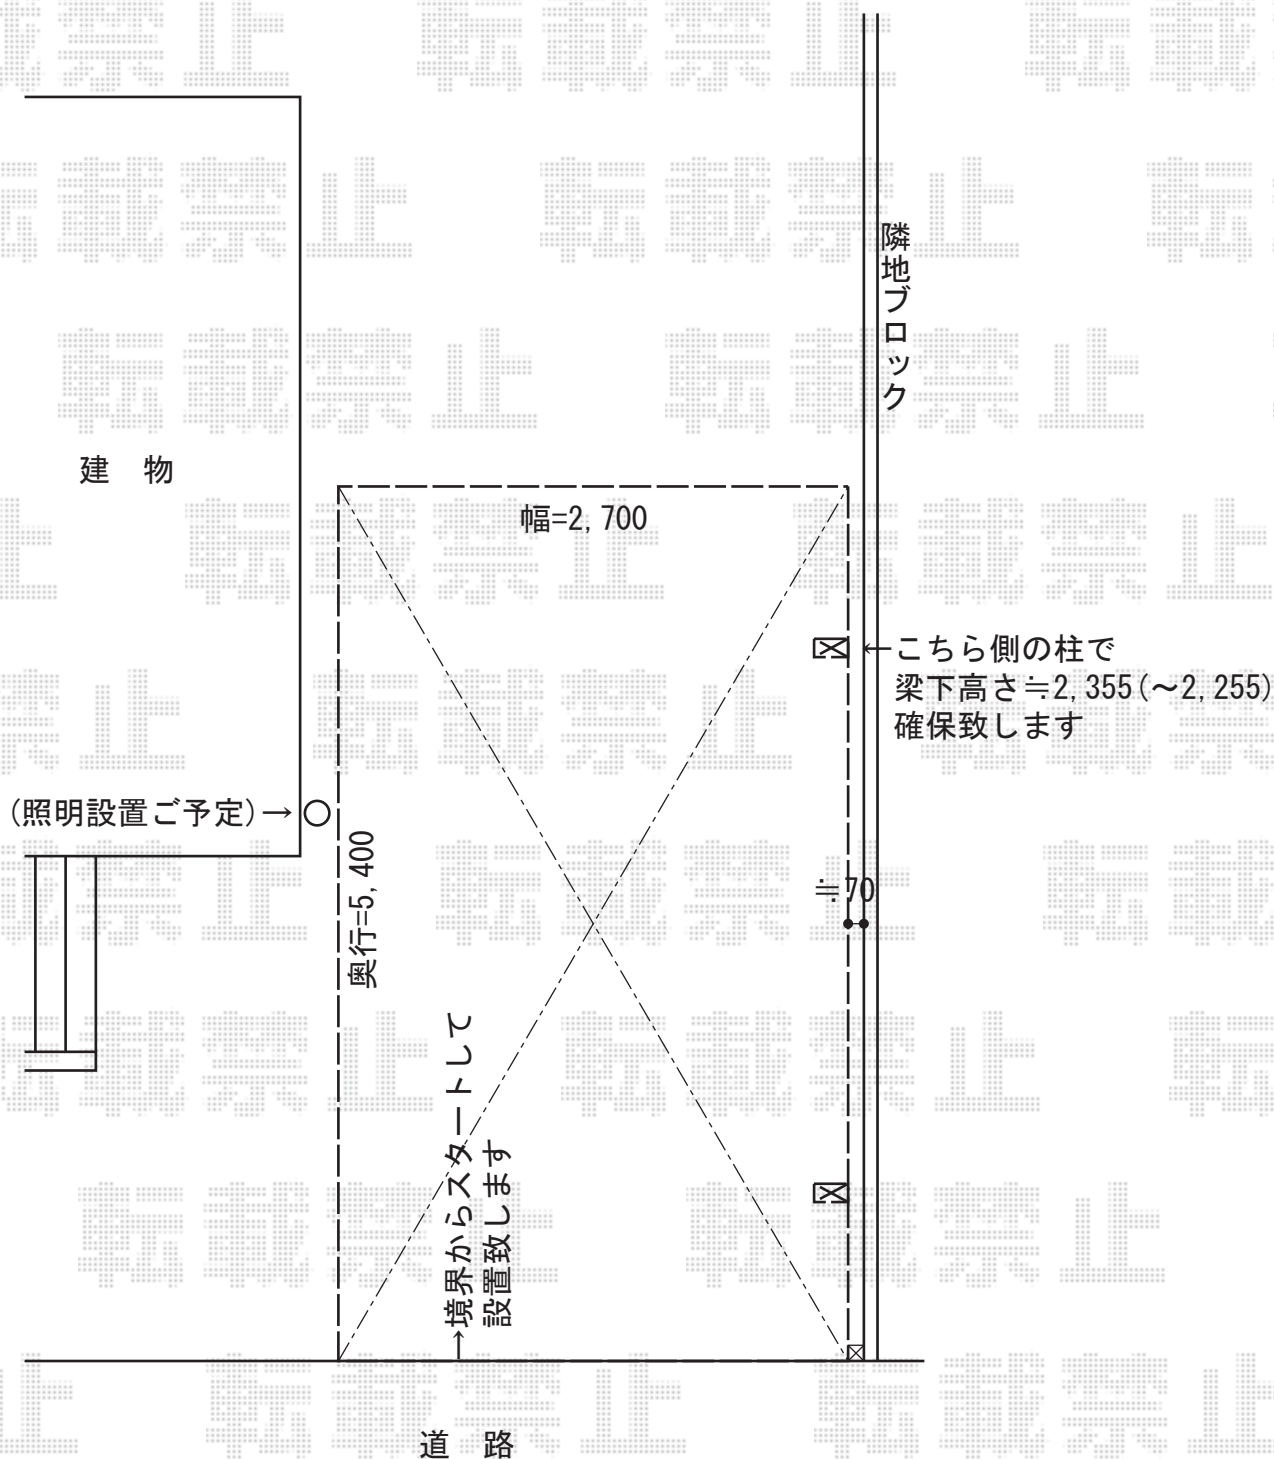

レイナポートグラン 積雪～20cm対応

YKK AP レイナポートグラン 積雪～20cm対応
幅= 2,700mm
奥行= 5,400mm
色： プラチナステン
屋根材： 熱線遮断ポリカーボネート(トーマイマット)
柱仕様： ハイルーフ柱仕様 (有効高 約2,350mm)

現場状況や作図制限により概略図の内容と多少の違いが生じることがございます。
施工時は、現場優先とさせて頂きたく思いますので、お立会い頂き、
最終のご指示のほど、何卒、宜しくお願い致します。