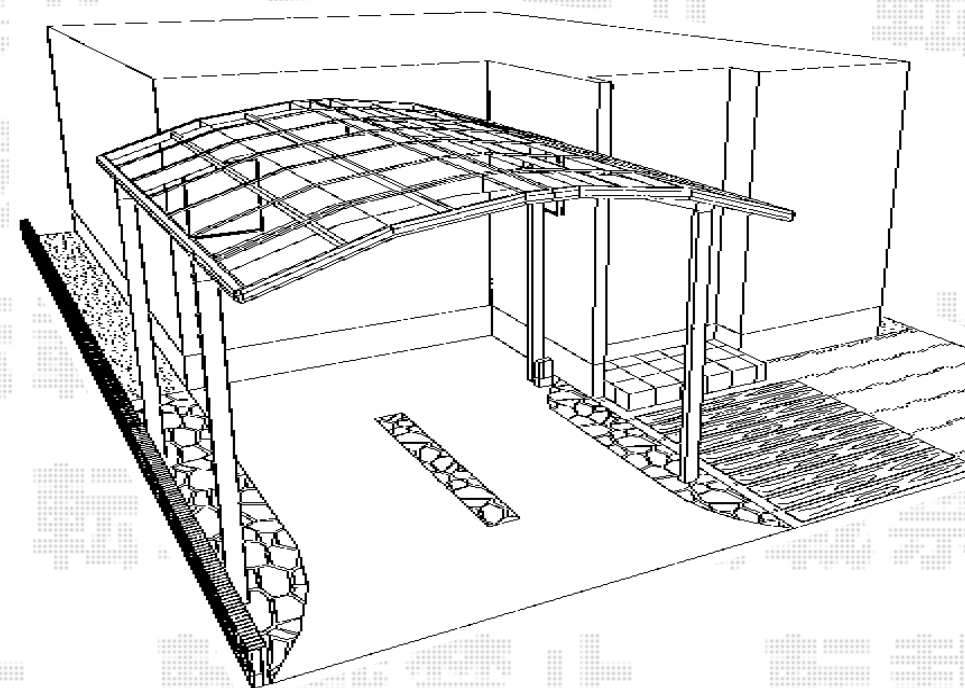

レイナツインポートグラン 積雪～20cm対応

YKK AP レイナツインポートグラン 積雪～20cm対応
幅= 4,185mm
奥行= 5,052mm
色：【未定】
屋根材：【仮】ポリカーボネート（アースブルー）
柱仕様：ハイロング柱仕様（有効高 約2,800mm）

現場状況や作図制限により概略図の内容と多少の違いが生じることがございます。
施工時は、現場優先とさせて頂きたく思いますので、お立会い頂き、
最終のご指示のほど、何卒、宜しくお願い致します。