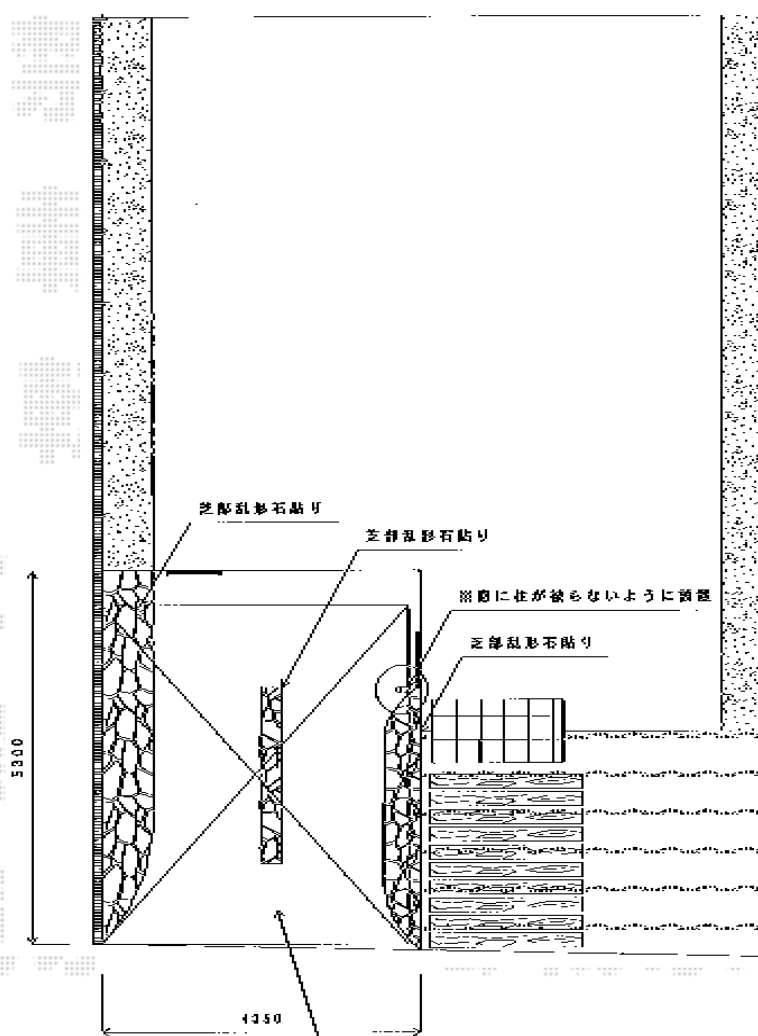

レイナツインポートグラン 積雪～20cm対応

YKK AP レイナツインポートグラン 積雪～20cm対応
幅= 4,185mm
奥行= 5,052mm
色：【未定】
屋根材：【仮】ポリカーボネート（アースブルー）
柱仕様：ハイロング柱仕様（有効高 約2,800mm）

現場状況や作図制限により概略図の内容と多少の違いが生じることがございます。
施工時は、現場優先とさせて頂きたく思いますので、お立会い頂き、
最終のご指示のほど、何卒、宜しくお願い致します。