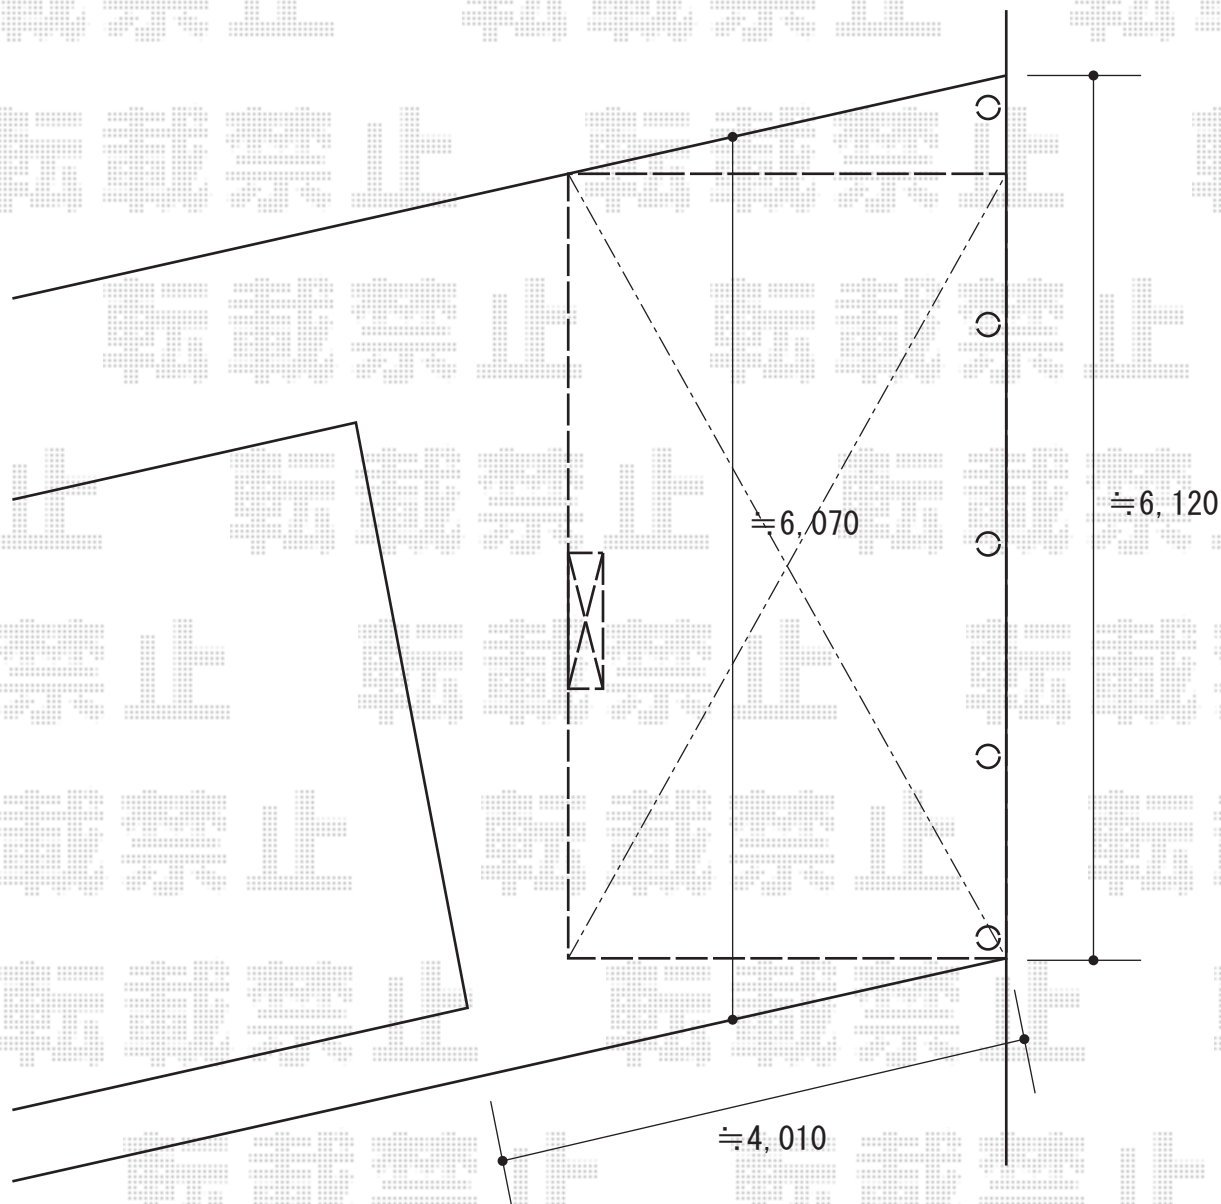

マイポートneo 基本タイプ 木調タイプ 積雪~20cm対応

四国化成 マイポートneo 基本タイプ 木調タイプ 積雪~20cm対応
幅= 3,078mm
奥行= 5,552mm
色： ステンカラー+マロンブラウン
屋根材： 熱線遮断ポリカーボネート(グレースモーク)
柱仕様： 延高仕様 (有効高 約2,360mm)

TOEX スペースガード(車止め) F48型
埋込式 キー付き クサリ内蔵型：3本
固定式 クサリ内蔵型：1本
固定式 クサリ内蔵受：1本