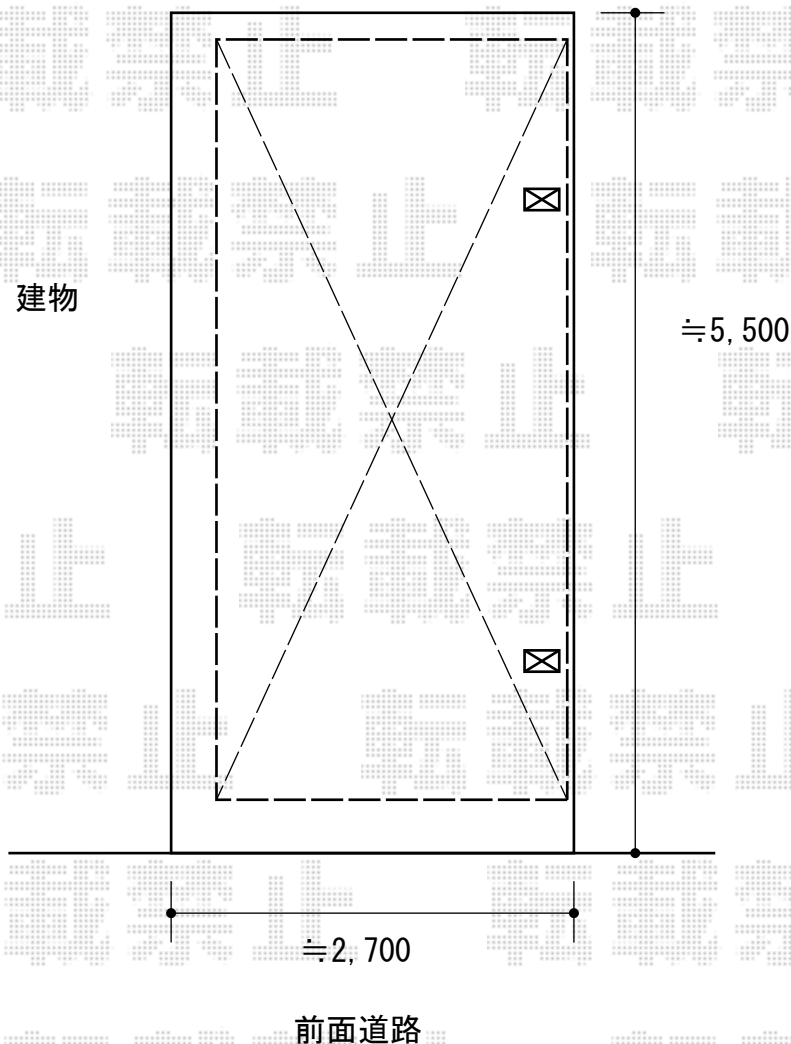

プレシオSPORT 積雪~20cm対応

Value Select プレシオSPORT 積雪~20cm対応

幅= 2,400mm

奥行= 5,052mm

色： ノーブルステン

屋根材： 熱線遮断ポリカーボネート（スカイブルーマット調）

柱仕様： 標準柱仕様（有効高 約1,800mm）

現場状況や作図制限により概略図の内容と多少の違いが生じることがございます。
施工時は、現場優先とさせていただきますので、お立会い頂き、
最終のご指示のほど、何卒、宜しくお願い致します。