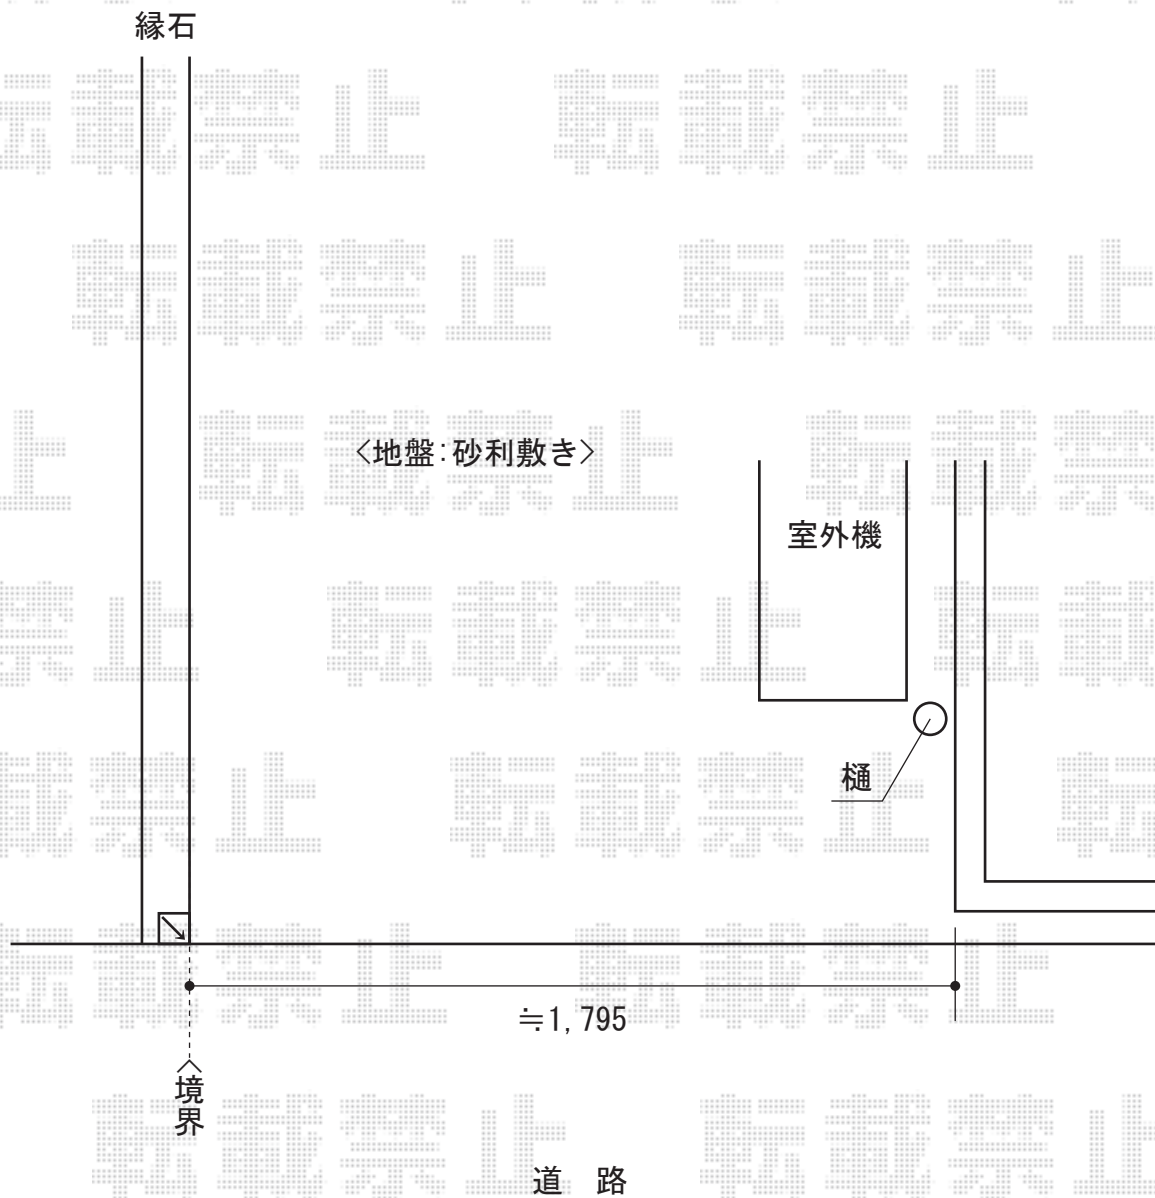

トリップゲート PA型 ノンレール 片開き 18S

Value Select トリップゲート PA型 ノンレール 片開き 18S

開口幅= 1,780mm

全幅= 1,880mm

たたみ幅= 227mm

高さ= 1,182mm

色： ブロンズ

キャスター数： 1箇所

落棒数： 1本

吊元柱： 外観右側

現場状況や作図制限により概略図の内容と多少の違いが生じることがございます。
施工時は、現場優先とさせて頂きたく思いますので、お立会い頂き、
最終のご指示のほど、何卒、宜しくお願い致します。

EX-SHOP
HTTP://WWW.EX-SHOP.NET

担当：谷