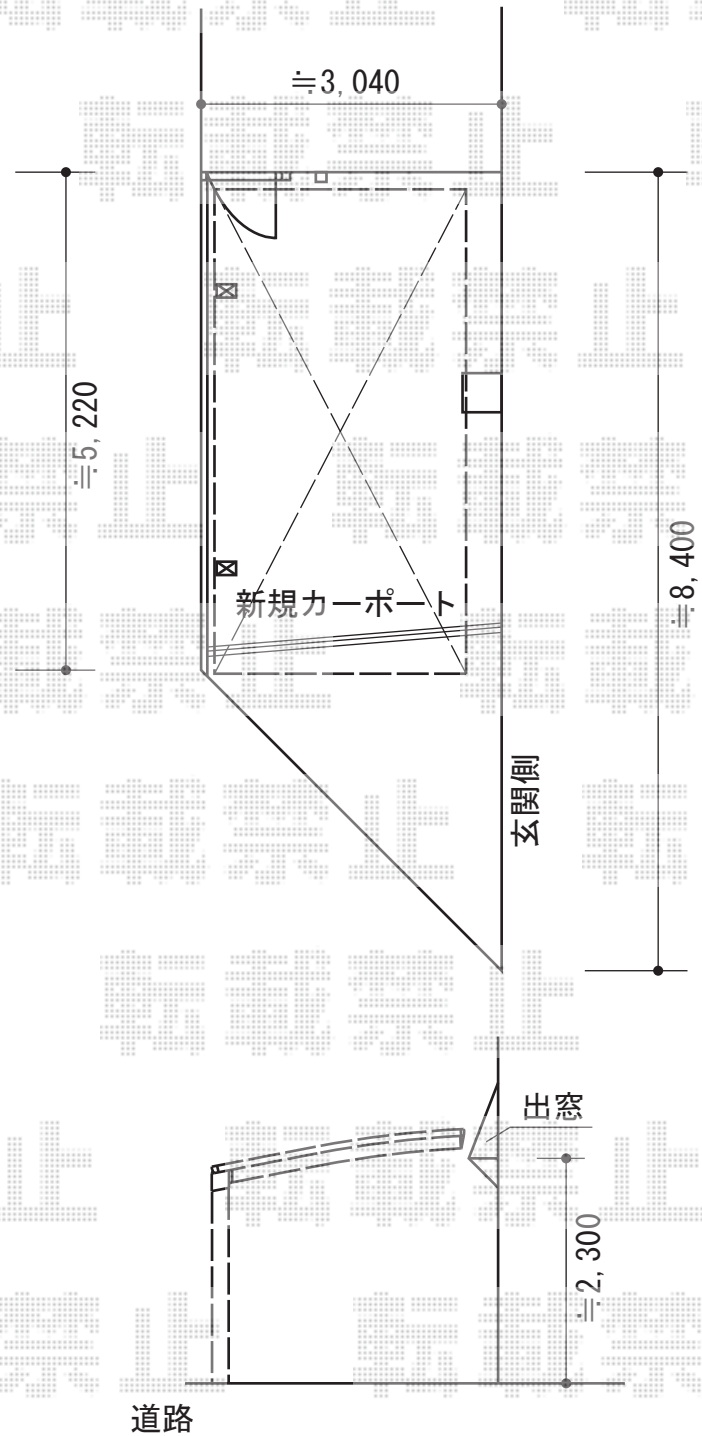

レイナポートグラン 積雪～20cm対応

YKK AP レイナポートグラン積雪～20cm対応
幅=2,700mm
奥行=5,052mm
色：プラチナステン
屋根材：ポリカーボネート（トーマイマット）
柱仕様：ハイルーフ柱仕様（有効高 約2,355mm）

現場状況や作図制限により概略図の内容と多少の違いが生じることがございます。
施工時は、現場優先とさせて頂きたく思いますので、お立会い頂き、
最終のご指示のほど、何卒、宜しくお願い致します。