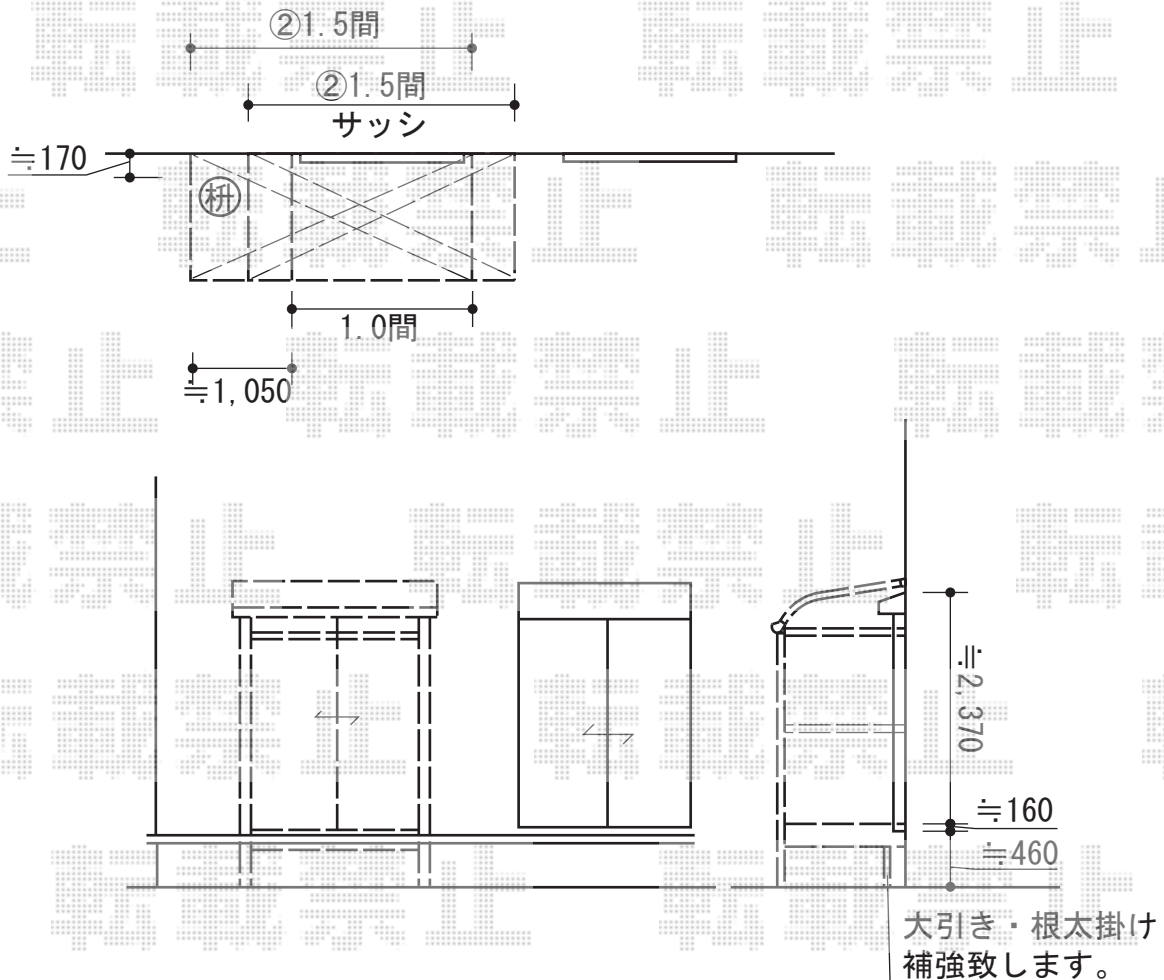

ほせるんですII R型 床納まり

トステム ほせるんですII R型 床納まり
正面ユニット：テラス（2枚建）
側面ユニット：FIX（側面パネル）
色：シャイングレー
屋根材：熱線吸収アクアポリカーボネート（ライトブルー）
床材：塩ビデッキボード（グレー）
オプション：網戸
追加部材：ビート+グレチャン

現場状況や作図制限により概略図の内容と多少の違いが生じることがございます。
施工時は、現場優先とさせて頂きたく思いますので、お立会い頂き、
最終のご指示のほど、何卒、宜しくお願い致します。