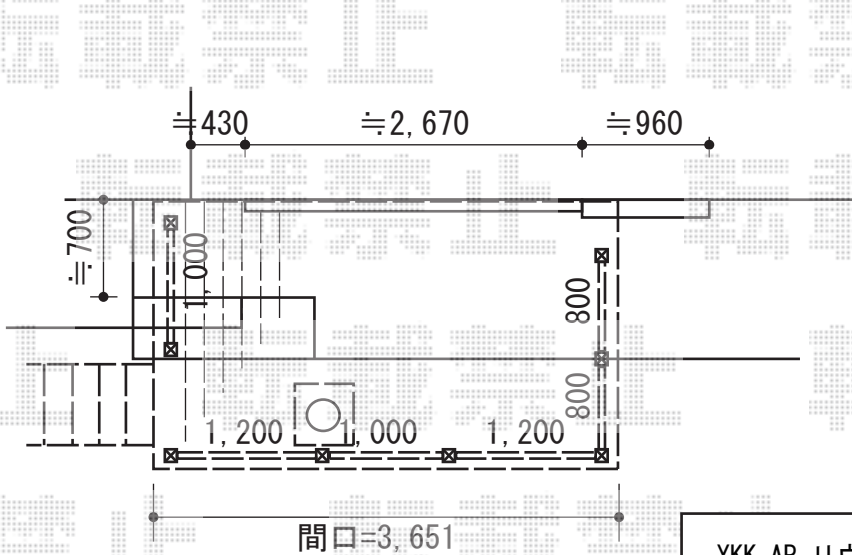

# リウッドデッキ 200

YKK AP リウッドデッキ 200

間口= 2.0間 (3,651mm)

出幅= 7尺 (2,120mm)

色： ホワイトブラウン

床板： 縦貼り

幕板： 標準幕板

束柱： Lタイプ(850~1000mm) (色： プラチナステン)

YKK AP リウッドステップ5型 Lタイプ 4段

色： ホワイトブラウン

数量： 1セット

YKK AP シンプルモダンデッキフェンス2型<横格子2本タイプ>

笠木： 1スパン用×1/2スパン用×1/3スパン用×1

笠木部品： 端部キャップ×4

2型パネル： 10用T80×4/12用T80×2

間仕切柱(T80)： 中柱×3/端柱(2本入り)×2/90° 専用角柱×1

柱連結ブラケット： 中(端)柱用×7/90° 専用角柱用×1

追加部材： デッキ材補強材×4

色： 【仮】プラチナステン

現場状況や作図制限により概略図の内容と多少の違いが生じることがございます。  
施工時は、現場優先とさせていただきますので、お立会い頂き、  
最終のご指示のほど、何卒、宜しくお願い致します。

EX-SHOP  
HTTP://WWW.EX-SHOP.NET

担当：松保

全ての著作権は、エクスショップに帰属します。当社とのお取引目的外の使用・複製・転載禁止となっております。