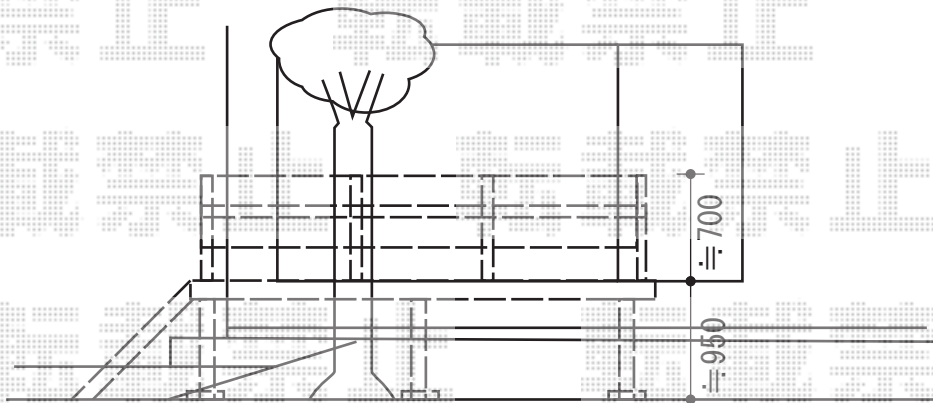

# リウッドデッキ 200

YKK AP リウッドデッキ 200

間口= 2.0間 (3,651mm)

出幅= 7尺 (2,120mm)

色： ホワイトブラウン

床板： 縦貼り

幕板： 標準幕板

束柱： Lタイプ(850~1000mm) (色： プラチナステン)

YKK AP リウッドステップ5型 Lタイプ 4段

色： ホワイトブラウン

数量： 1セット

YKK AP シンプルモダンデッキフェンス2型<横格子2本タイプ>

笠木： 1スパン用×1/2スパン用×1/3スパン用×1

笠木部品： 端部キャップ×4

2型パネル： 10用T80×4/12用T80×2

間仕切柱(T80)： 中柱×3/端柱(2本入り)×2/90° 専用角柱×1

柱連結ブラケット： 中(端)柱用×7/90° 専用角柱用×1

追加部材： デッキ材補強材×4

色： 【仮】プラチナステン

現場状況や作図制限により概略図の内容と多少の違いが生じることがございます。  
施工時は、現場優先とさせていただきますので、お立会い頂き、  
最終のご指示のほど、何卒、宜しくお願い致します。

EX-SHOP  
HTTP://WWW.EX-SHOP.NET

担当：松保

全ての著作権は、エクスショップに帰属します。当社とのお取引目的外の使用・複製・転載禁止となっております。