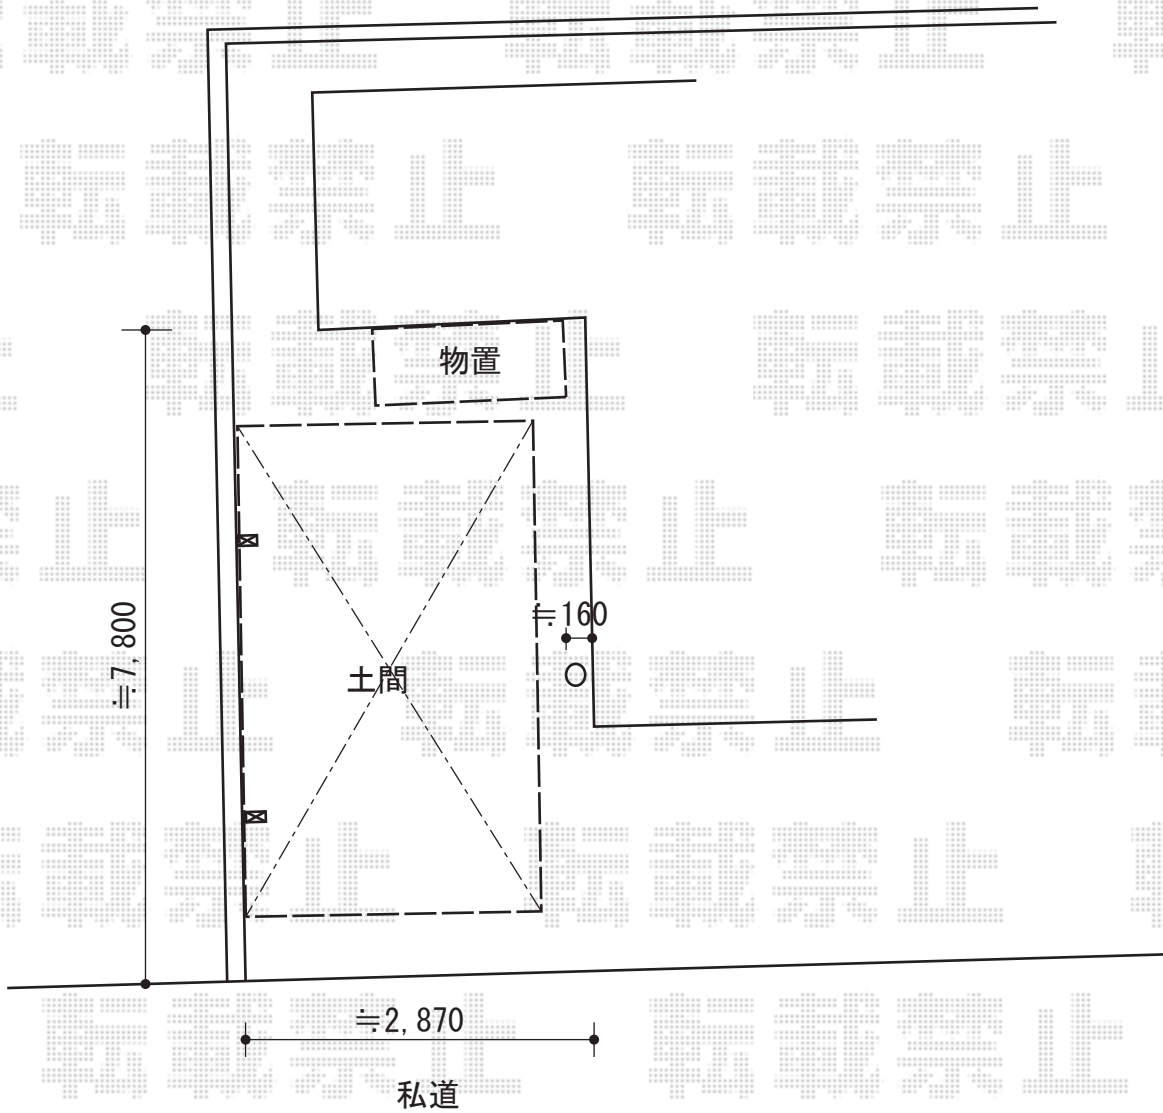

プレシオSPORT 積雪~20cm対応

Value Select プレシオSPORT 積雪~20cm対応

幅=2,400mm

奥行=5,052mm

色：ノーブルステン

屋根材：熱線遮断ポリカーボネート（スカイブルーマット調）

柱仕様：ハイルーフ柱仕様（有効高 約2,250mm）

稲葉物置 NXN-25S MB ネクスタ 一般型 1790×1370×2020

間口=1,790mm

奥行=1,370mm

高さ=2,020mm

色：メープルブラウン

屋根タイプ：標準型

耐荷重タイプ：一般型

現場状況や作図制限により概略図の内容と多少の違いが生じることがございます。  
施工時は、現場優先とさせていただきますので、お立会い頂き、  
最終のご指示のほど、何卒、宜しくお願い致します。

EX-SHOP  
HTTP://WWW.EX-SHOP.NET