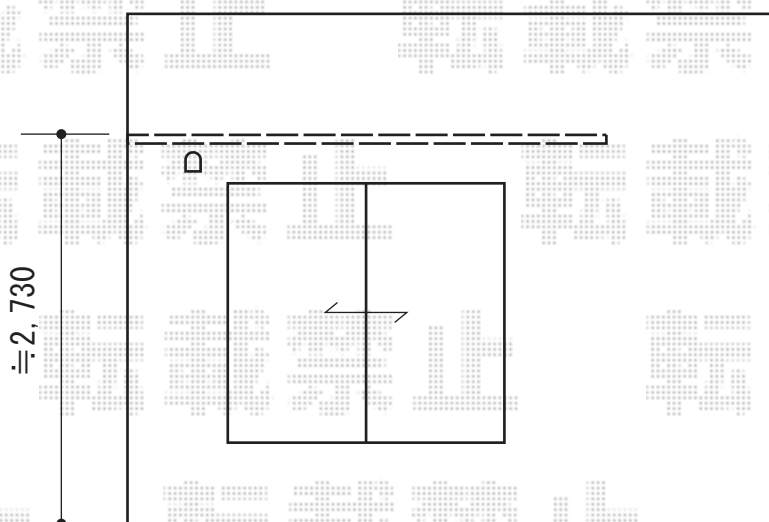

ライザーテラスII R型 テラスタイプ 単体 積雪~20cm対応

トステム ライザーテラスII R型 テラスタイプ 単体 積雪~20cm対応
間口=関東間2.0間 (柱芯々3,440mm 屋根幅3,660mm)
出幅=6尺 (1,785mm)
色: シャイングレー
屋根材: ポリカーボネート (クリアマット・すりガラス調)
柱仕様: 柱位置固定タイプ (柱2本)
施工方法: 上止め仕様

現場状況や作図制限により概略図の内容と多少の違いが生じることがございます。
施工時は、現場優先とさせて頂きたく思いますので、お立会い頂き、
最終のご指示のほど、何卒、宜しくお願い致します。