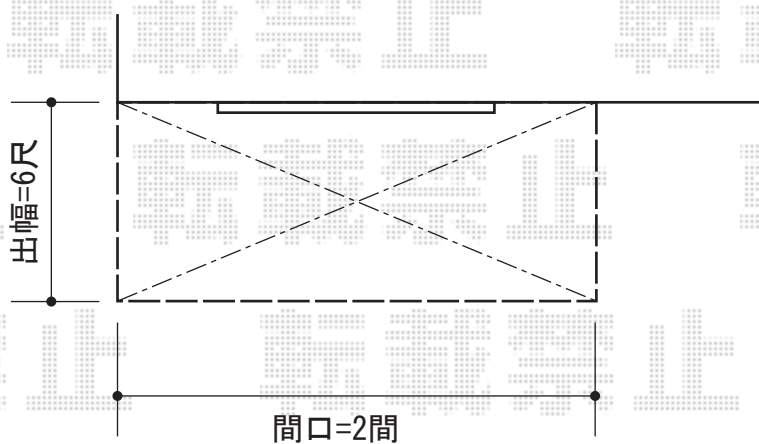

ライザーテラスII R型 テラスタイプ 単体 積雪~20cm対応

トステム ライザーテラスII R型 テラスタイプ 単体 積雪~20cm対応
間口=関東間2.0間 (柱芯々3,440mm 屋根幅3,660mm)
出幅=6尺 (1,785mm)
色: シャイングレー
屋根材: ポリカーボネート (クリアマット・すりガラス調)
柱仕様: 柱位置固定タイプ (柱2本)
施工方法: 上止め仕様

現場状況や作図制限により概略図の内容と多少の違いが生じることがございます。
施工時は、現場優先とさせて頂きたく思いますので、お立会い頂き、
最終のご指示のほど、何卒、宜しくお願い致します。