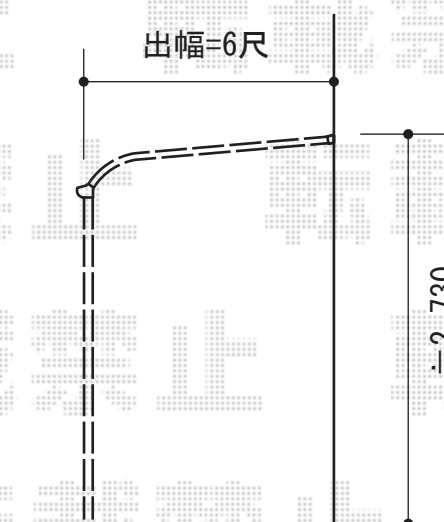

ライザーテラスII R型 テラスタイプ 単体 積雪~20cm対応

トステム ライザーテラスII R型 テラスタイプ 単体 積雪~20cm対応
間口=関東間2.0間 (柱芯々3,440mm 屋根幅3,660mm)
出幅=6尺 (1,785mm)
色: シャイングレー
屋根材: ポリカーボネート (クリアマット・すりガラス調)
柱仕様: 柱位置固定タイプ (柱2本)
施工方法: 上止め仕様

現場状況や作図制限により概略図の内容と多少の違いが生じることがございます。
施工時は、現場優先とさせて頂きたく思いますので、お立会い頂き、
最終のご指示のほど、何卒、宜しくお願い致します。