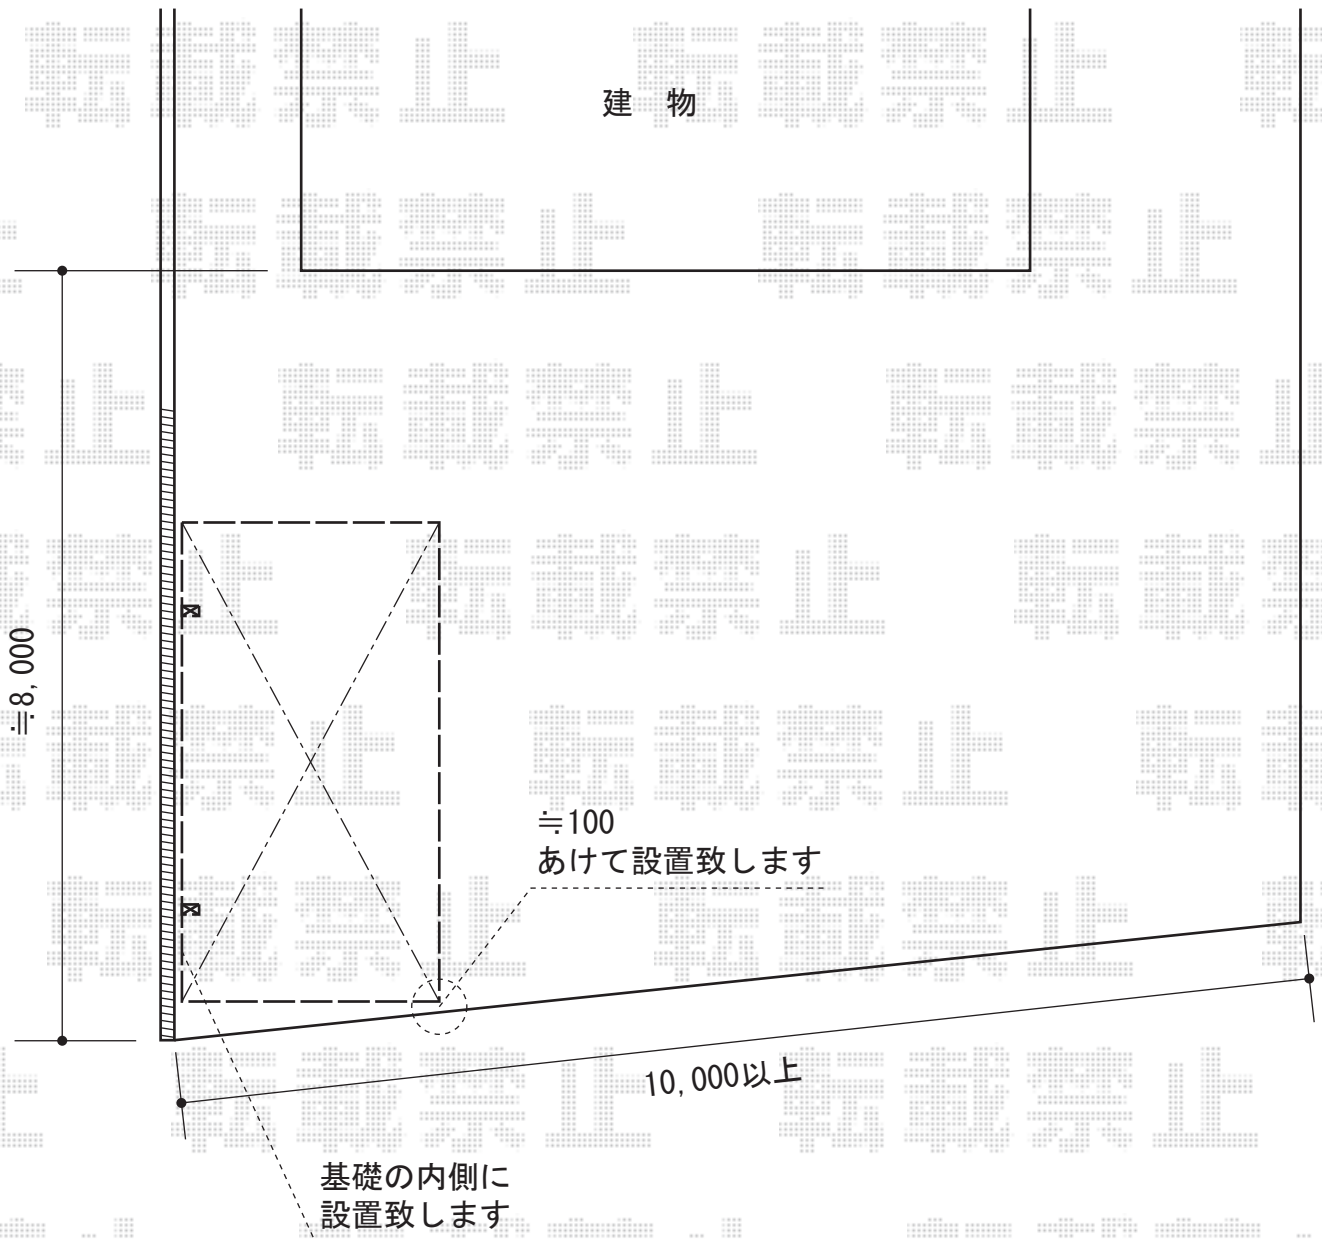

エフルージュグラン 積雪～20cm対応

YKK AP エフルージュグラン 積雪～20cm対応

幅= 2,725mm

奥行= 5,768mm

色： ピュアシルバー

屋根材： 熱線遮断ポリカーボネート(トーマイマット)

柱仕様： ハイルーフ柱仕様(有効高 約2,350mm)

現場状況や作図制限により概略図の内容と多少の違いが生じることがございます。
施工時は、現場優先とさせて頂きたく思いますので、お立会い頂き、
最終のご指示のほど、何卒、宜しくお願い致します。