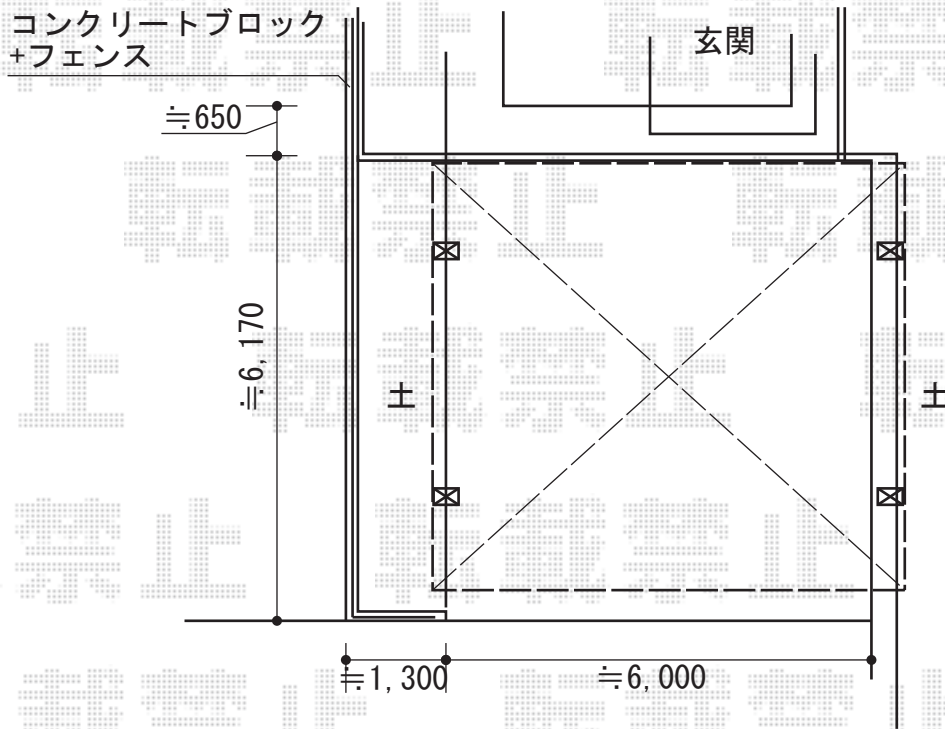

カーブポートシグマIII ワイド 積雪~20cm対応

トステム カーブポートシグマIII ワイド 積雪~20cm対応
幅= 6,060mm
奥行= 5,686mm
色： シャイングレー
屋根材： 熱線吸収アクアポリカーボネート（ライトブルー）
柱仕様： ロング柱23仕様（有効高 約2,300mm）

現場状況や作図制限により概略図の内容と多少の違いが生じることがございます。
施工時は、現場優先とさせて頂きたく思いますので、お立会い頂き、
最終のご指示のほど、何卒、宜しくお願い致します。