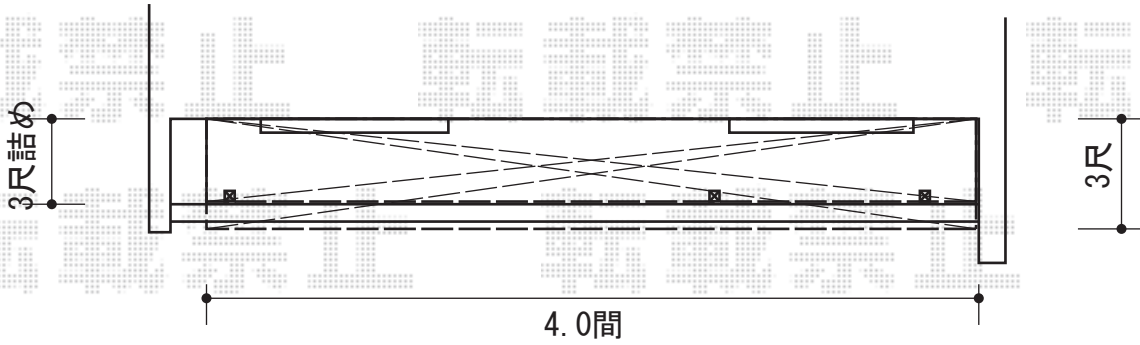

ライザーテラスII F型 屋根タイプ 連棟 積雪～20cm対応

①標準柱F型

①標準柱R型

②奥行移動柱R型

②奥行移動柱F型

現場状況や作図制限により概略図の内容と多少の違いが生じることがございます。
 施工時は、現場優先とさせて頂きたく思いますので、お立会い頂き、
 最終のご指示のほど、何卒、宜しくお願い致します。

EX-SHOP
 HTTP://WWW.EX-SHOP.NET

担当：柘田