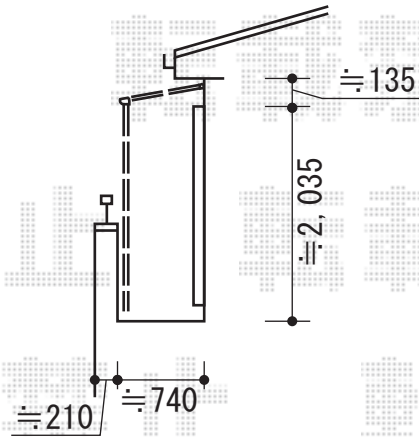

ライザーテラスII F型 屋根タイプ 連棟 積雪～20cm対応

①標準柱F型

①標準柱R型

②奥行移動柱R型

②奥行移動柱F型

現場状況や作図制限により概略図の内容と多少の違いが生じることがございます。
 施工時は、現場優先とさせて頂きたく思いますので、お立会い頂き、
 最終のご指示のほど、何卒、宜しくお願い致します。

EX-SHOP
 HTTP://WWW.EX-SHOP.NET

担当：柘田