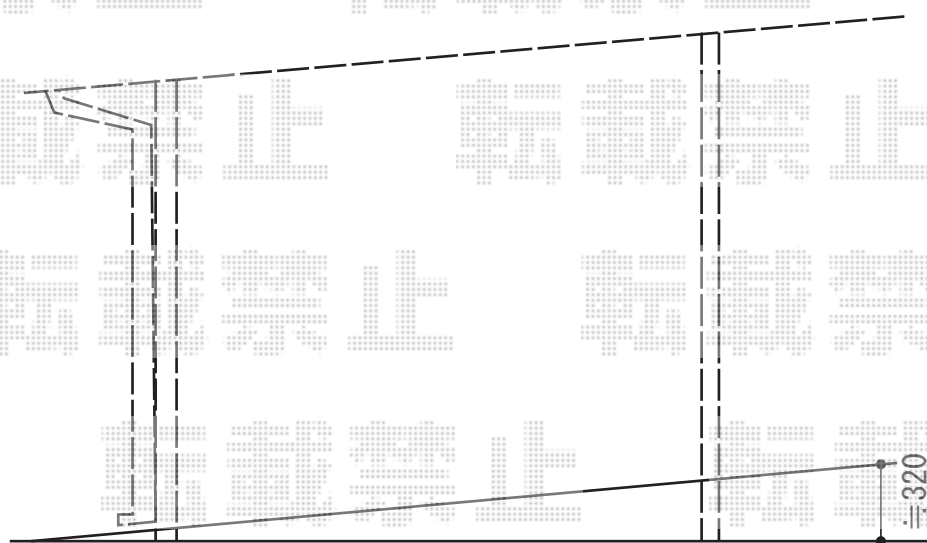

## エフルージュ ツイン 積雪～20cm対応

※汚水管が柱に接触する為、柱をカット致します。  
\*柱の埋め込みが浅くなります

YKK AP エフルージュ ツイン 積雪～20cm対応  
幅=5,098mm  
奥行=5,052mm  
色：ピュアシルバー  
屋根材：熱線遮断ポリカーボネート(トーマイマット)  
柱仕様：ハイルーフ柱仕様(有効高 約2,350mm)

現場状況や作図制限により概略図の内容と多少の違いが生じることがございます。  
施工時は、現場優先とさせて頂きたく思いますので、お立会い頂き、  
最終のご指示のほど、何卒、宜しくお願い致します。