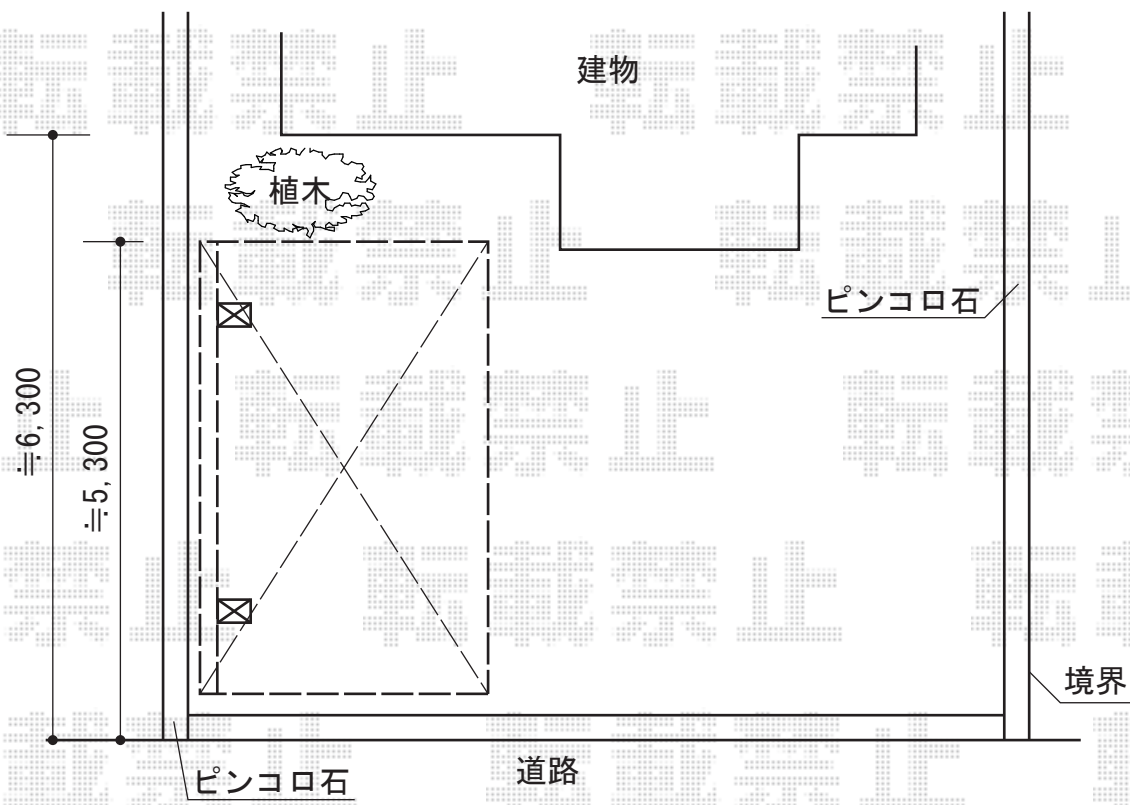

# プレシオサポート アルファ 積雪～20cm対応

Value Select プレシオサポート アルファ 積雪～20cm対応  
幅=2,702mm  
奥行=5,052mm  
色：ノーブルステン  
屋根材：熱線遮断ポリカーボネート（スカイブルーマット調）  
柱仕様：標準柱仕様（有効高 約1,800mm）

現場状況や作図制限により概略図の内容と多少の違いが生じることがございます。  
施工時は、現場優先とさせて頂きたく思いますので、お立会い頂き、  
最終のご指示のほど、何卒、宜しくお願い致します。