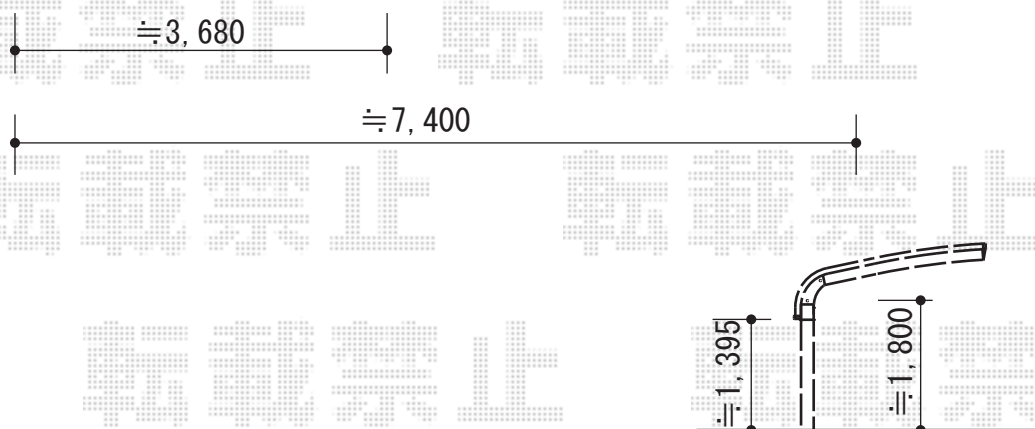

# プレシオサポート アルファ 積雪～20cm対応

Value Select プレシオサポート アルファ 積雪～20cm対応  
幅=2,702mm  
奥行=5,052mm  
色：ノーブルステン  
屋根材：熱線遮断ポリカーボネート（スカイブルーマット調）  
柱仕様：標準柱仕様（有効高 約1,800mm）

現場状況や作図制限により概略図の内容と多少の違いが生じることがございます。  
施工時は、現場優先とさせて頂きたく思いますので、お立会い頂き、  
最終のご指示のほど、何卒、宜しくお願い致します。