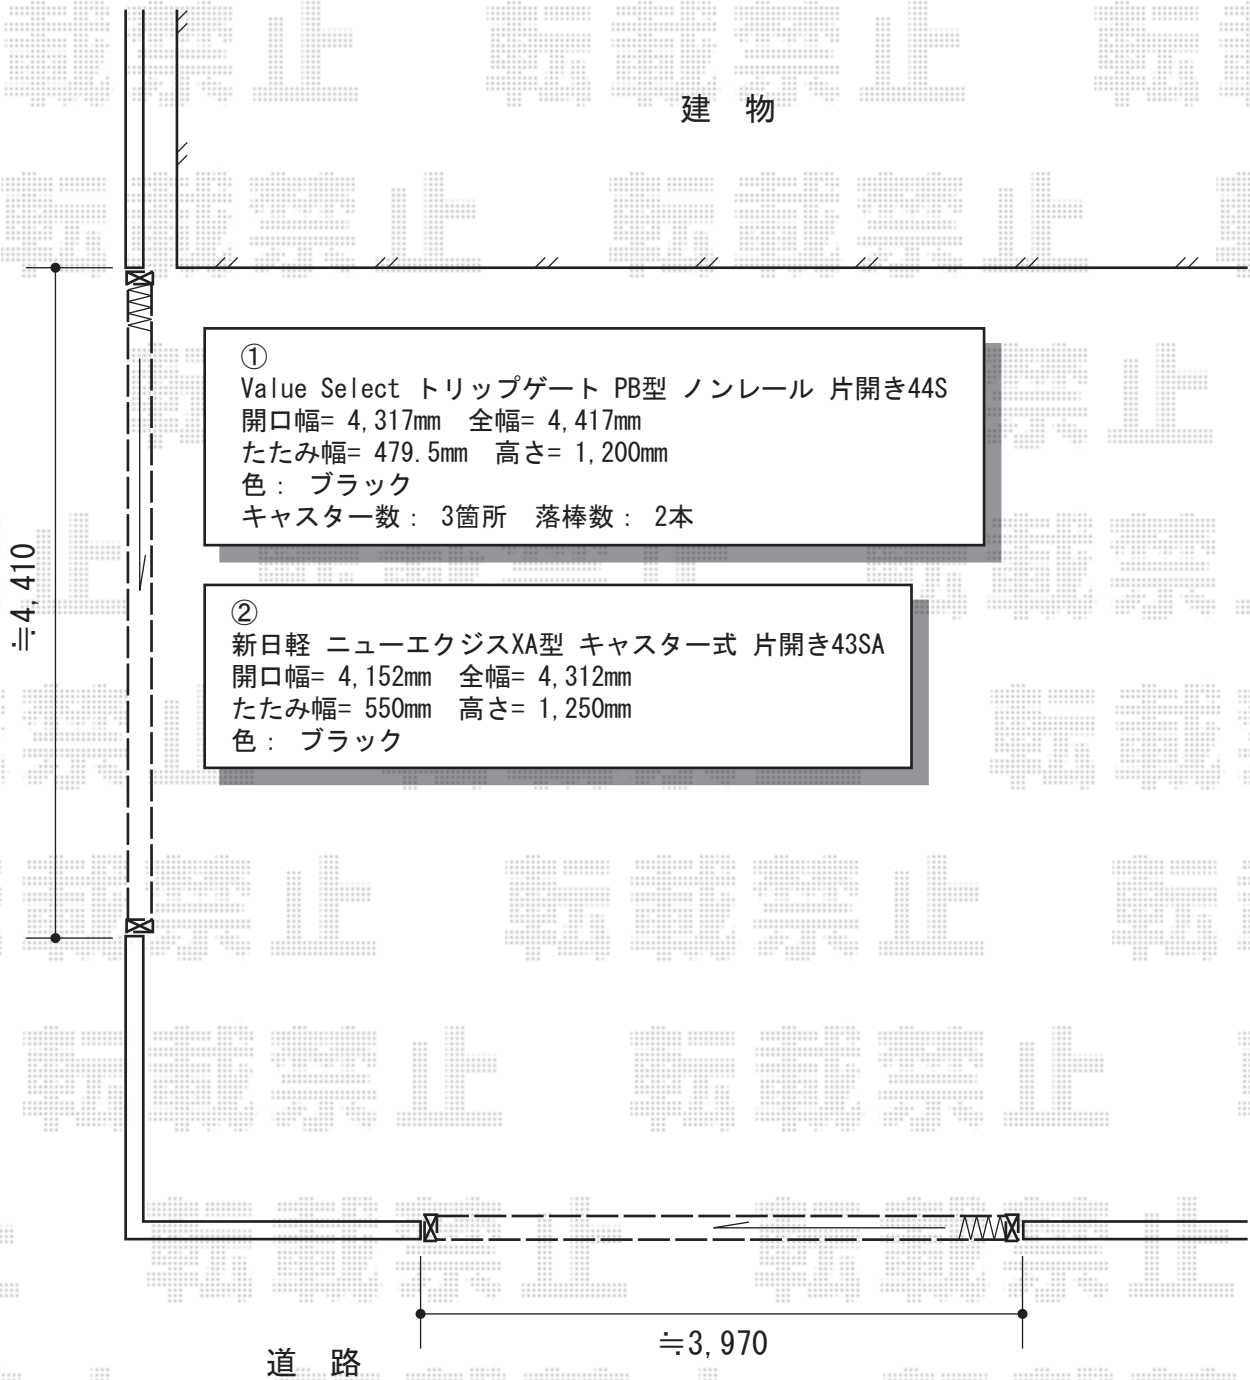

# トリップゲート PB型 ノンレール 片開き

①

Value Select トリップゲート PB型 ノンレール 片開き44S  
開口幅= 4,317mm 全幅= 4,417mm  
たたみ幅= 479.5mm 高さ= 1,200mm  
色：ブラック  
キャスター数：3箇所 落棒数：2本

②

新日軽 ニューエクジスXA型 キャスター式 片開き43SA  
開口幅= 4,152mm 全幅= 4,312mm  
たたみ幅= 550mm 高さ= 1,250mm  
色：ブラック

①

Value Select トリップゲート PB型 ノンレール 片開き41S  
開口幅= 4,035mm 全幅= 4,135mm  
たたみ幅= 453mm 高さ= 1,200mm  
色：ブラック  
キャスター数：3箇所 落棒数：2本

②

新日軽 ニューエクジスXA型 キャスター式 片開き40SA  
開口幅= 3,912mm 全幅= 4,072mm  
たたみ幅= 526mm 高さ= 1,250mm  
色：ブラック