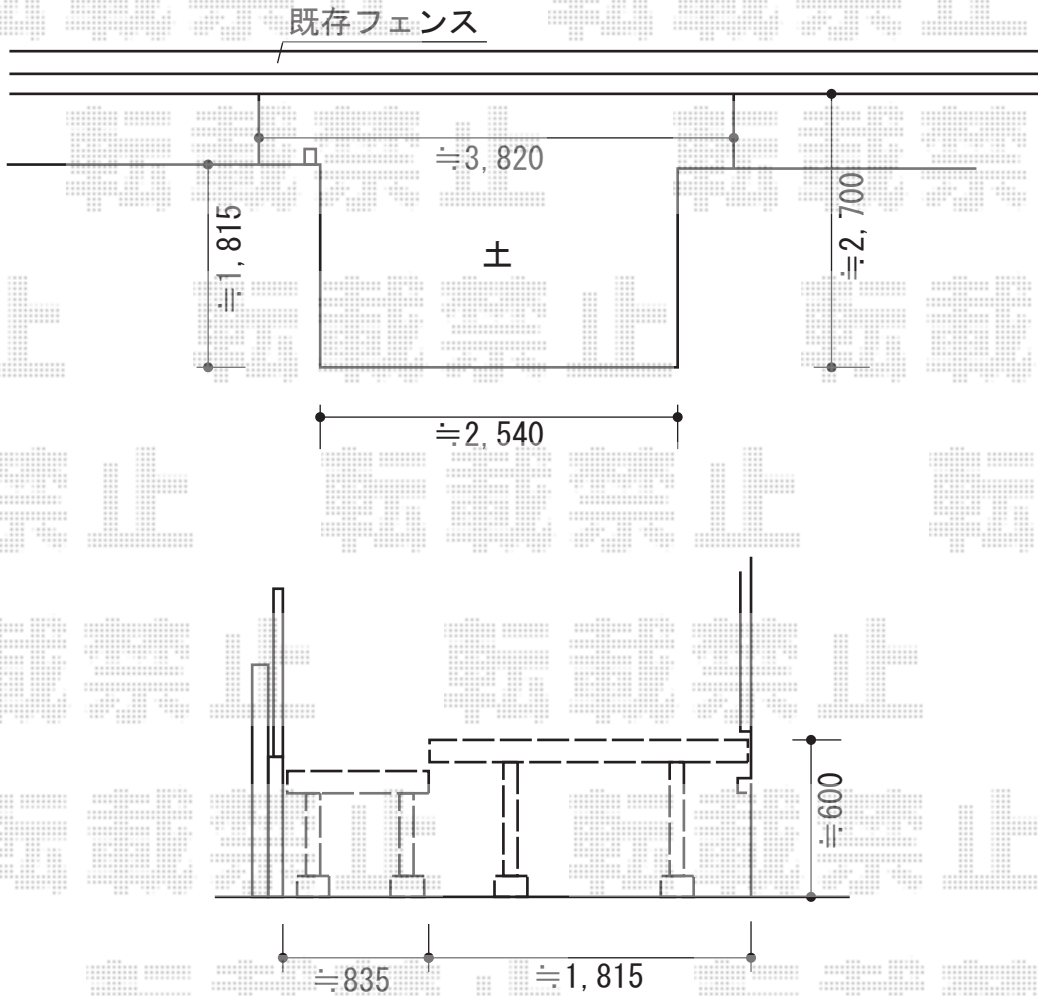

# ウッドデッキ

YKK AP リウッドデッキ 200  
間口=1.5間 (2,651mm)  
出幅=6尺 (1,820mm)  
色：床板/ナチュラルブラウン 束柱/カームブラック  
床板：縦貼り  
束柱：Hタイプ (550~700mm)

YKK AP リウッドデッキ 200  
間口=2.0間 (3,651mm)  
出幅=3尺 (920mm)  
色：床板/ナチュラルブラウン 束柱/カームブラック  
床板：縦貼り  
束柱：Sタイプ (550mm)