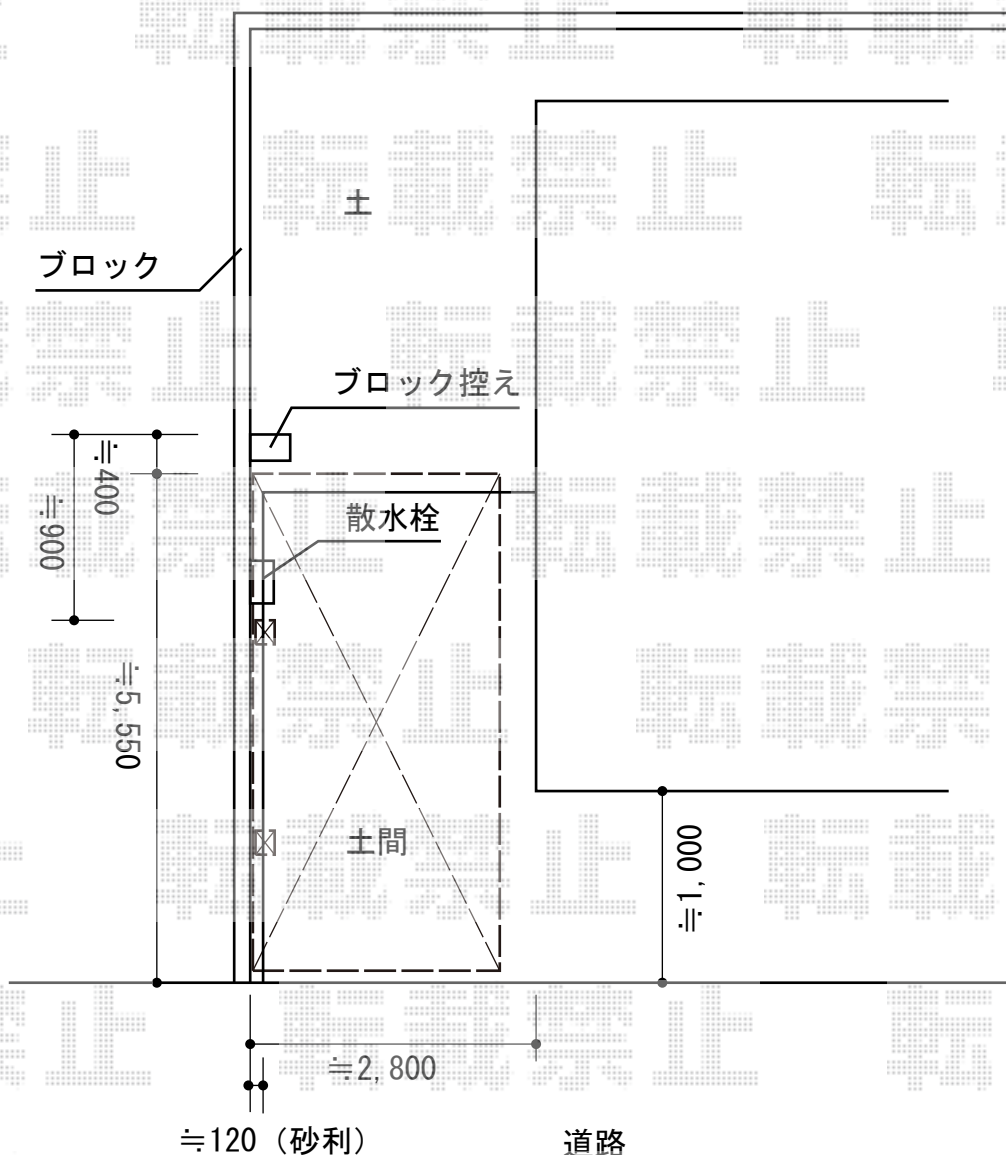

レイナポートグラン 積雪～20cm対応 施工概略図

YKK AP レイナポートグラン 積雪～20cm対応  
幅=2,400mm  
奥行=5,768mm  
色：プラチナステン  
屋根材：熱線遮断ポリカーボネート(トーマイマット)  
柱仕様：ハイルーフ柱仕様(有効高 約2,350mm)

YKK AP レイナポートグラン 着脱式サポート柱 標準・ハイルーフ兼用 2本入り  
色：プラチナステン  
数量：1セット