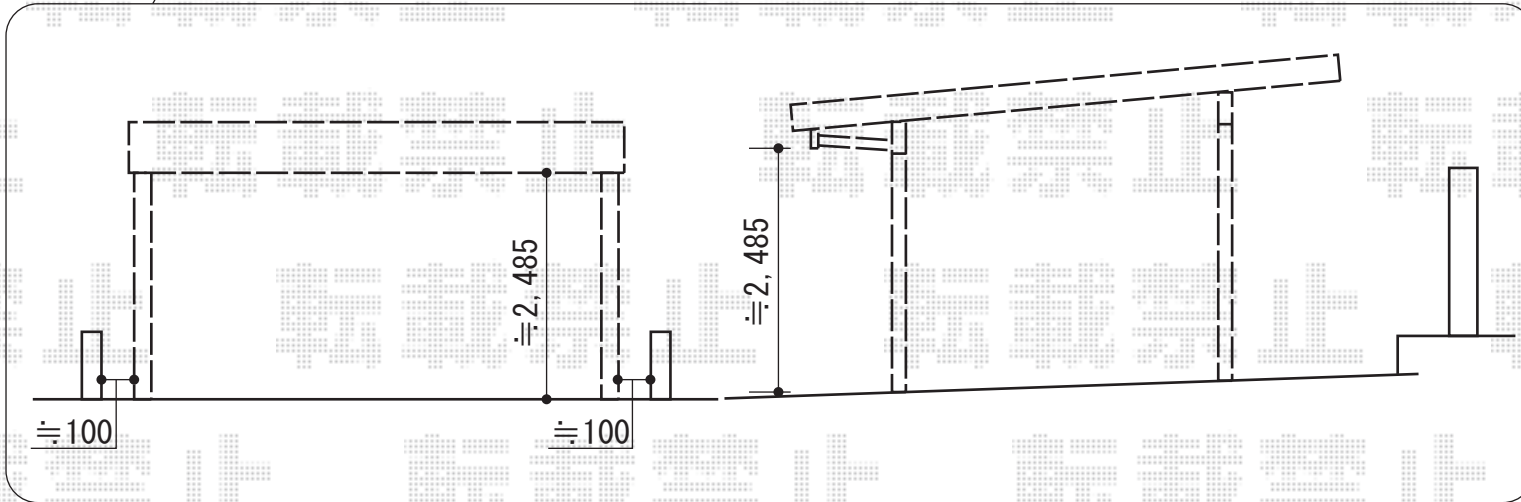

カーポート・ウッドデッキ

TOEX アーキデュオ ワイド 積雪～20cm対応

幅= 6,031mm

奥行= 5,019mm

色： シャイングレー

屋根材： 熱線吸収ポリカーボネート（クリアブルーS・すりガラス調）

柱仕様： ロング柱25仕様（有効高 約2,500mm）

トステム 樹ら楽ステージ 単体

間口= 1.5間（2,716mm）出幅= 7尺（2,111mm）

色： ダークグレー/束柱色： シャイングレー

床板： 標準（溝なし）/縦貼り 幕板： 幕板B（薄）

束柱： 束柱A（550mm）

現場状況や作図制限により概略図の内容と多少の違いが生じることがございます。
 施工時は、現場優先とさせて頂きたく思いますので、お立会い頂き、
 最終のご指示のほど、何卒、宜しくお願い致します。

EX-SHOP

HTTP://WWW.EX-SHOP.NET