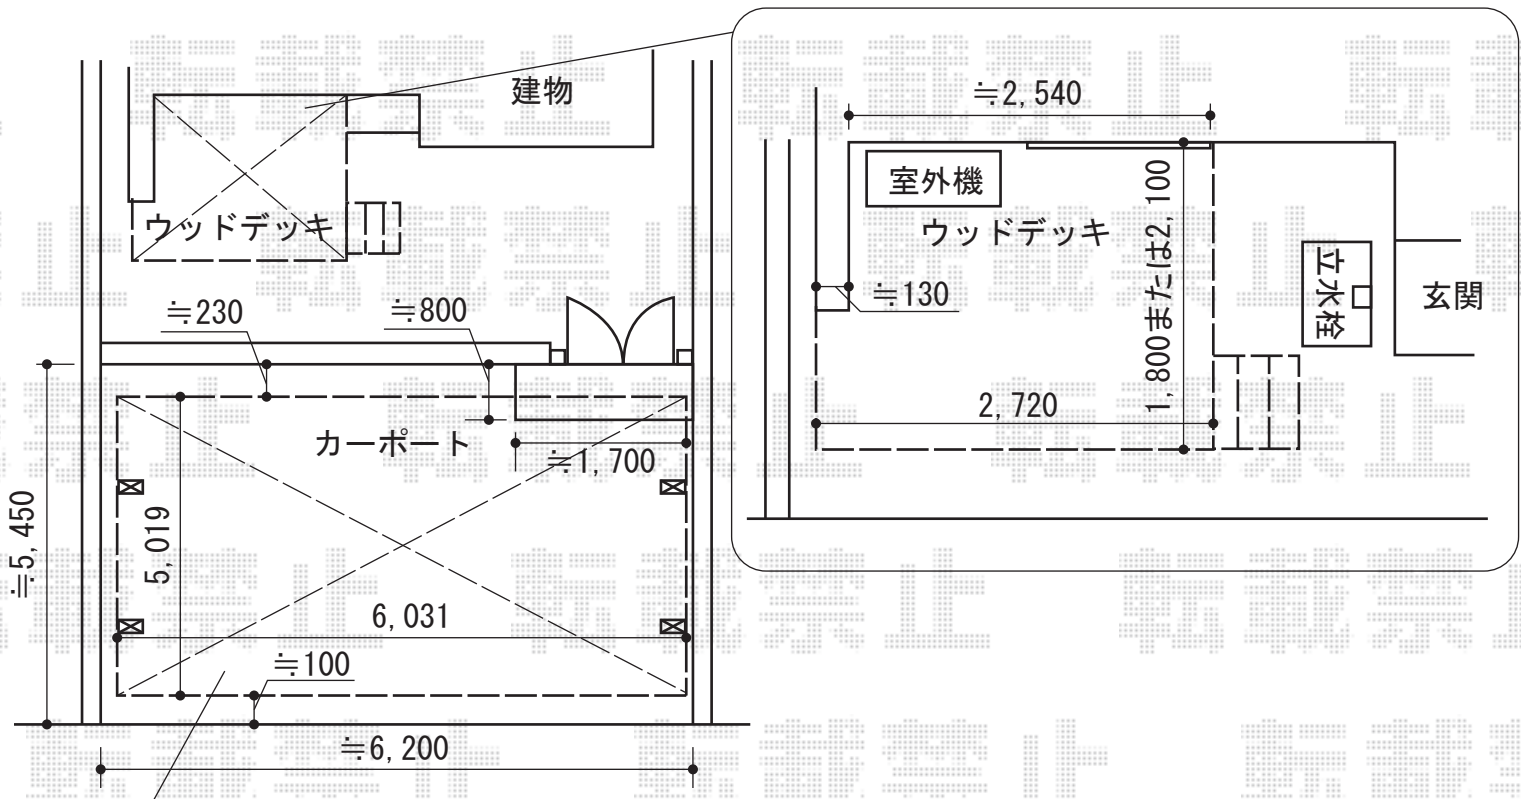

カーポート・ウッドデッキ

TOEX アーキデュオ ワイド 積雪～20cm対応

幅= 6,031mm

奥行= 5,019mm

色： シャイングレー

屋根材： 熱線吸収ポリカーボネート（クリアブルーS・すりガラス調）

柱仕様： ロング柱25仕様（有効高 約2,500mm）

トステム 樹ら楽ステージ 単体

間口= 1.5間（2,716mm）出幅= 7尺（2,111mm）

色： ダークグレー/束柱色： シャイングレー

床板： 標準（溝なし）/縦貼り 幕板： 幕板B（薄）

束柱： 束柱A（550mm）

現場状況や作図制限により概略図の内容と多少の違いが生じることがございます。
 施工時は、現場優先とさせて頂きたく思いますので、お立会い頂き、
 最終のご指示のほど、何卒、宜しくお願い致します。

EX-SHOP

HTTP://WWW.EX-SHOP.NET