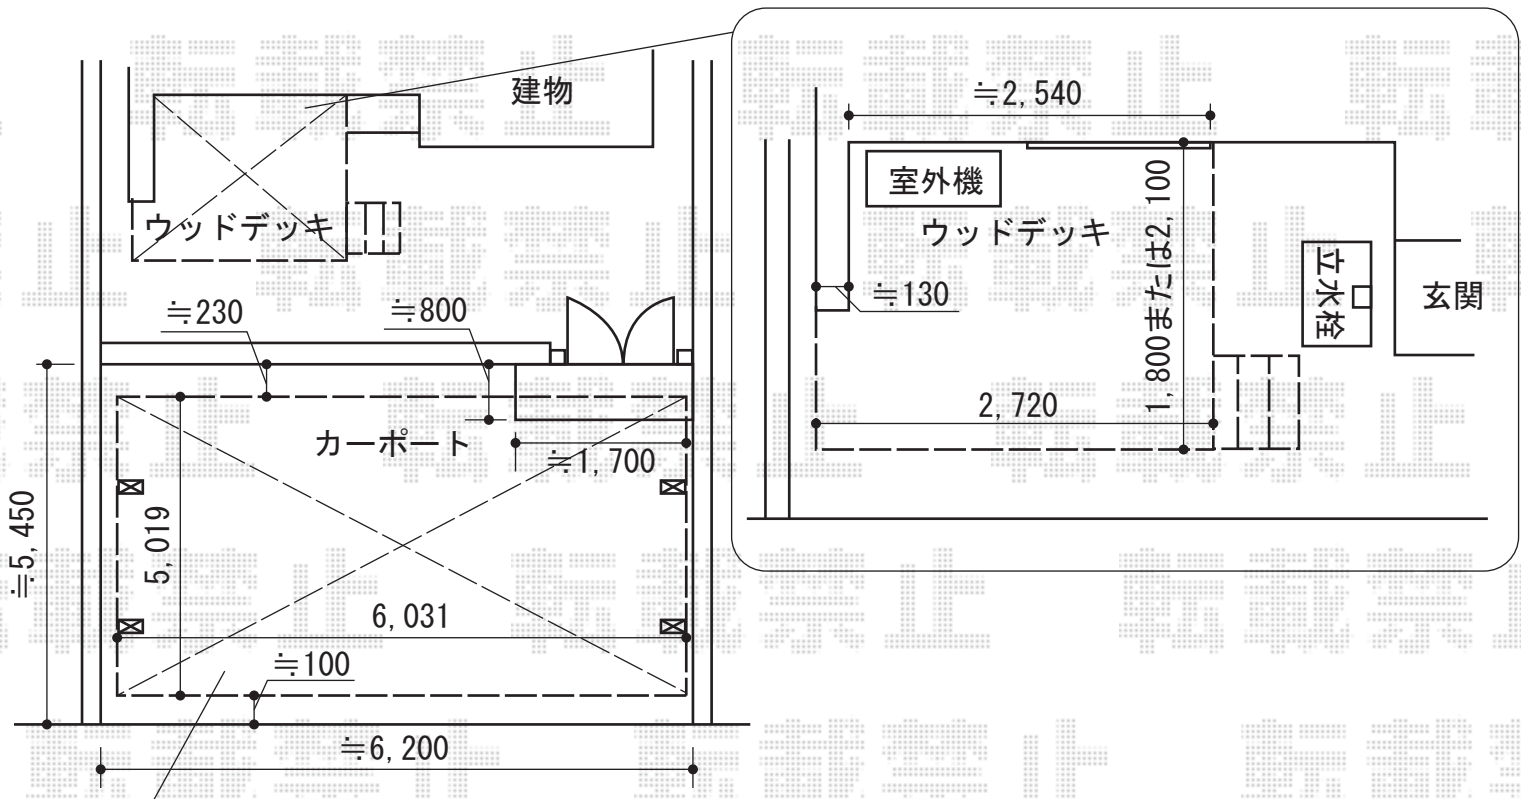

# カーポート・ウッドデッキ

TOEX アーキデュオ ワイド 積雪~20cm対応

幅= 6,031mm

奥行= 5,019mm

色： シャイングレー

屋根材： 熱線吸収ポリカーボネート（クリアブルーS・すりガラス調）

柱仕様： ロング柱25仕様（有効高 約2,500mm）

トステム 樹ら楽ステージ 単体

間口= 1.5間（2,716mm）出幅= 7尺（2,111mm）

色： ダークグレー/束柱色： シャイングレー

床板： 標準（溝なし）/縦貼り 幕板： 幕板B（薄）

束柱： 束柱A（550mm）

現場状況や作図制限により概略図の内容と多少の違いが生じることがございます。  
施工時は、現場優先とさせて頂きたく思いますので、お立会い頂き、  
最終のご指示のほど、何卒、宜しくお願い致します。

EX-SHOP

HTTP://WWW.EX-SHOP.NET