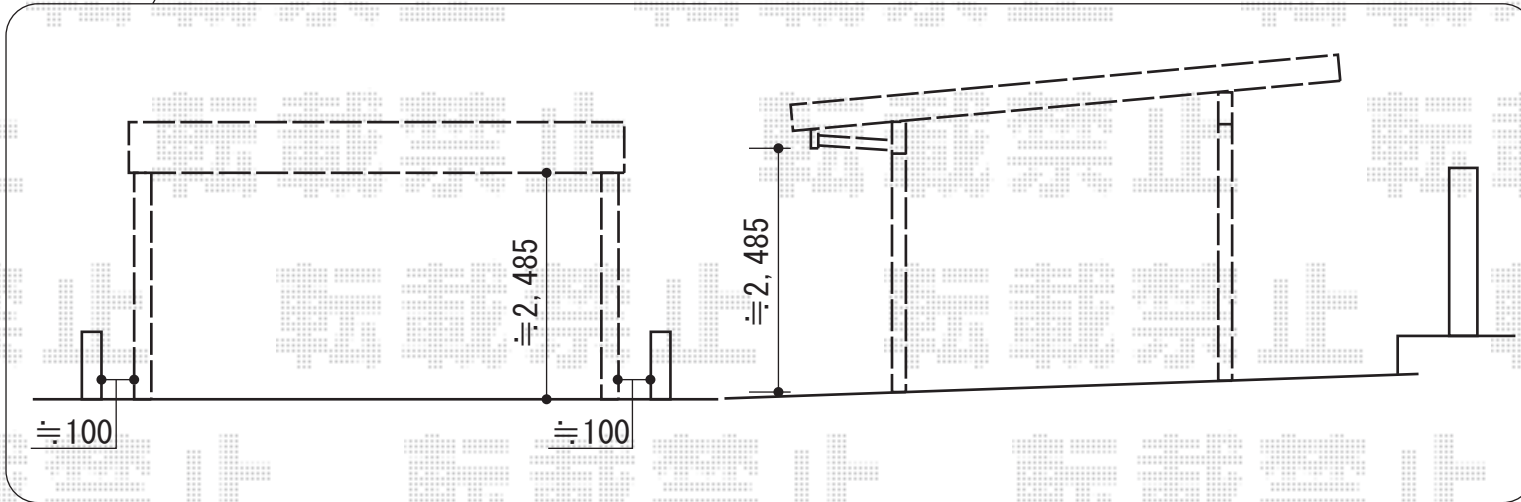

# カーポート・ウッドデッキ

TOEX アーキデュオ ワイド 積雪~20cm対応

幅= 6,031mm

奥行= 5,019mm

色： シャイングレー

屋根材： 熱線吸収ポリカーボネート（クリアブルーS・すりガラス調）

柱仕様： ロング柱25仕様（有効高 約2,500mm）

トステム 樹ら楽ステージ 単体

間口= 1.5間（2,716mm）出幅= 7尺（2,111mm）

色： ダークグレー/束柱色： シャイングレー

床板： 標準（溝なし）/縦貼り 幕板： 幕板B（薄）

束柱： 束柱A（550mm）

現場状況や作図制限により概略図の内容と多少の違いが生じることがございます。  
施工時は、現場優先とさせて頂きたく思いますので、お立会い頂き、  
最終のご指示のほど、何卒、宜しくお願い致します。

EX-SHOP

HTTP://WWW.EX-SHOP.NET